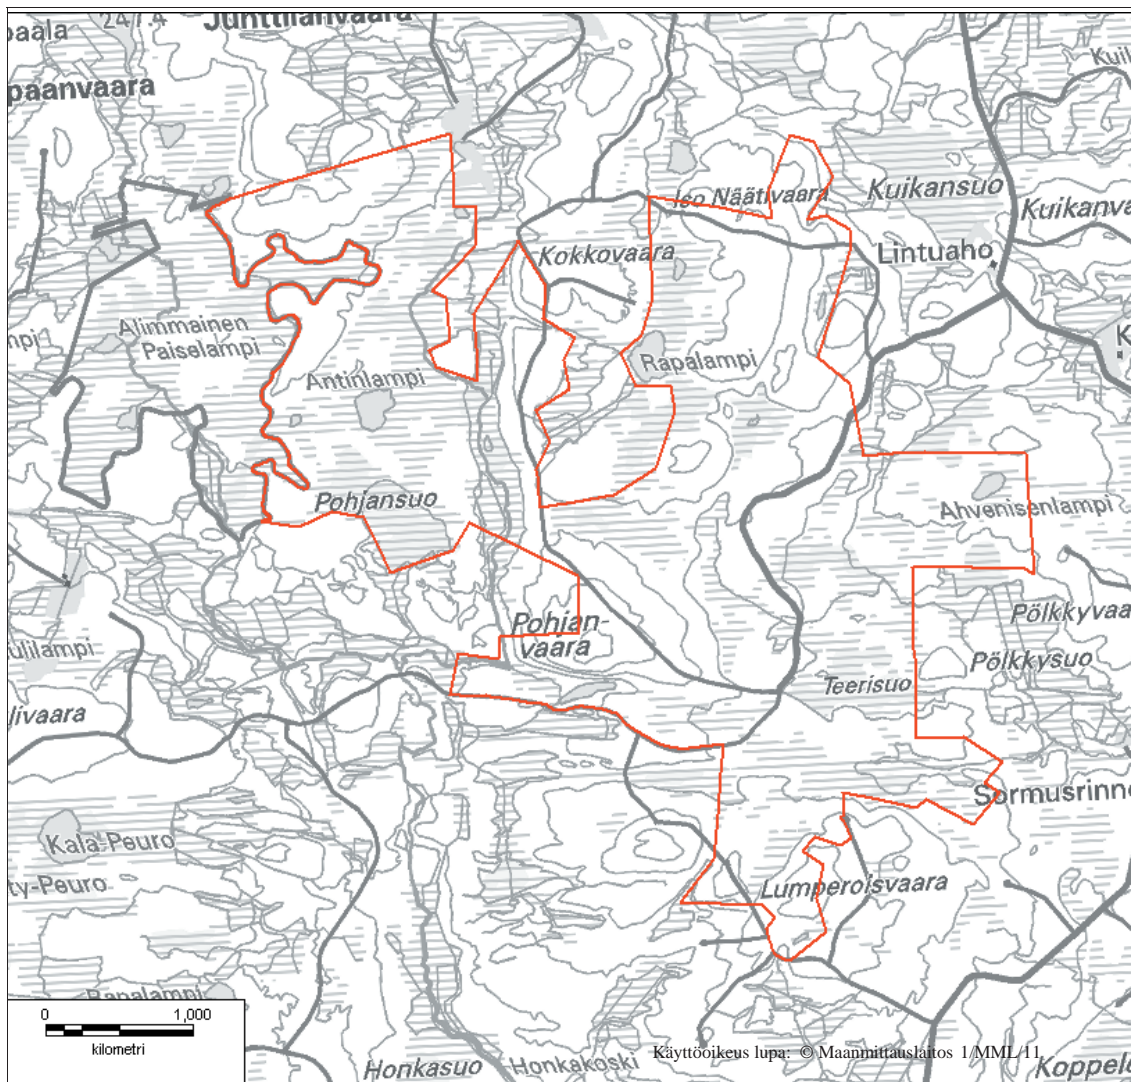

LIITE 1 PAHAMAAILMAN LUONNONSUOJELUALUE Suomussalmi

LIITE 2 VIEREMÄNSUON LUONNONSUOJELUALUE
Suomussalmi

LIITE 3 TORMUAN POHJANVAARAN LUONNONSUOJELUALUE
Suomussalmi

LIITE 5 LEVÄVAARAN LUONNONSUOJELUALUE
Suomussalmi

LIITE 6 HOUSUVAARAN LUONNONSUOJELUALUE
Suomussalmi

LIITE 8 ISO VASKENVAARAN LUONNONSUOJELUALUE
Suomussalmi

LIITE 9 RIMPISUON LUONNONSUOJELUALUE
Suomussalmi

LIITE 10 MÄNTYPURON LUONNONSUOJELUALUE
Suomussalmi

LIITE 12 MESIÖNVAARAN LUONNONSUOJELUALUE
Suomussalmi

LIITE 13 KARSIKKOVAARAN – LOSOLEHDON LUONNONSUOJELUALUE
Suomussalmi

LIITE 14 VIISIRIIHISEN LUONNONSUOJELUALUE
Suomussalmi

LIITE 15 MURHISALON LUONNONSUOJELUALUE
Suomussalmi