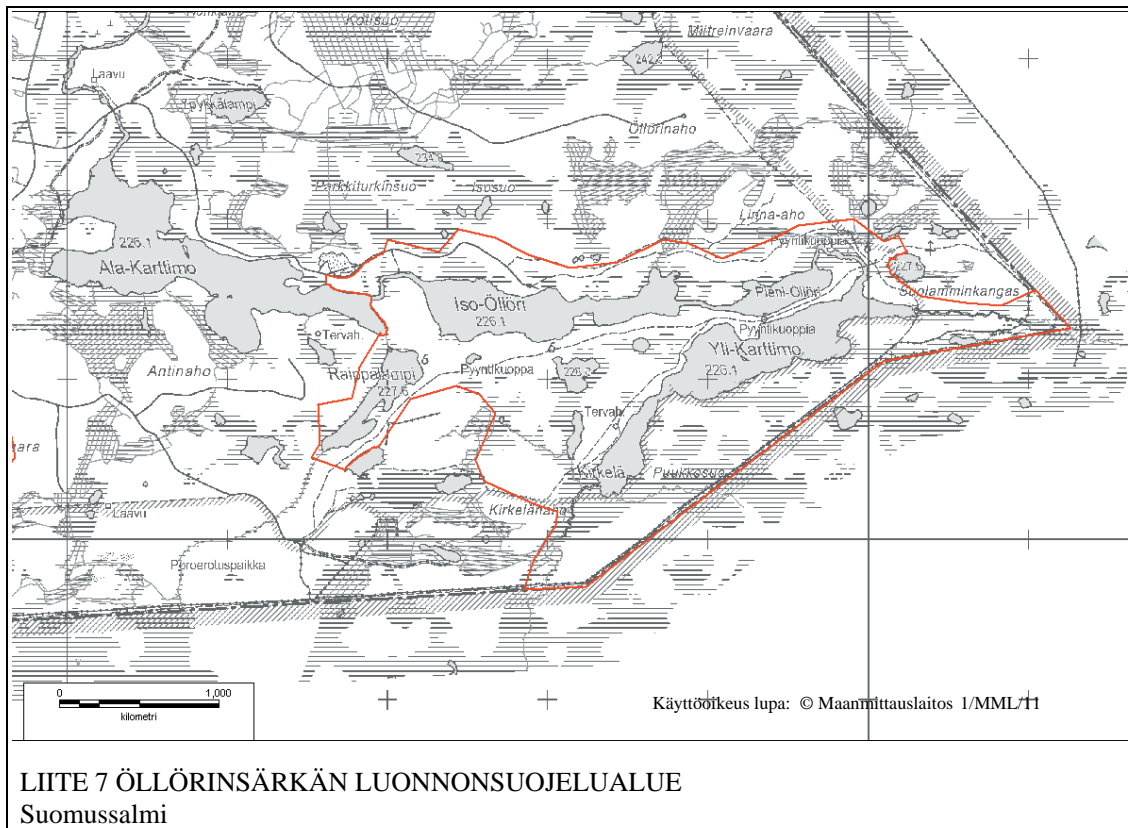

LIITE 1 PAHAMAAILMAN LUONNONSUOJELUALUE Suomussalmi

LIITE 2 VIEREMÄNSUON LUONNONSUOJELUALUE
Suomussalmi

LIITE 3 TORMUAN POHJANVAARAN LUONNONSUOJELUALUE
Suomussalmi

LIITE 5 LEVÄVAARAN LUONNONSUOJELUALUE
Suomussalmi

LIITE 6 HOUSUVAARAN LUONNONSUOJELUALUE
Suomussalmi

LIITE 8 ISO VASKENVAARAN LUONNONSUOJELUALUE
Suomussalmi

LIITE 9 RIMPISUON LUONNONSUOJELUALUE
Suomussalmi

LIITE 10 MÄNTYPURON LUONNONSUOJELUALUE
Suomussalmi