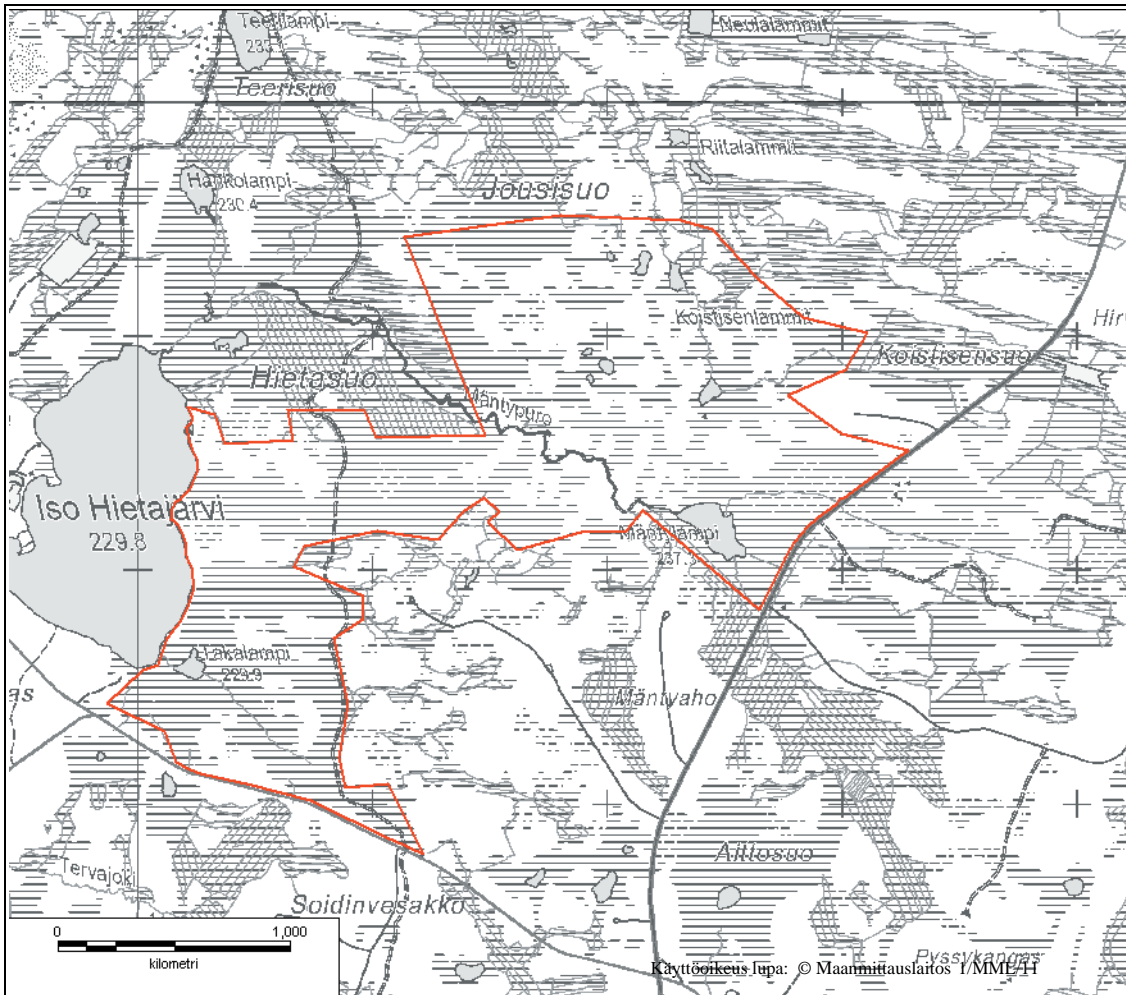

LIITE 1 PAHAMAAILMAN LUONNONSUOJELUALUE Suomussalmi

LIITE 2 VIEREMÄNSUON LUONNONSUOJELUALUE
Suomussalmi

LIITE 3 TORMUAN POHJANVAARAN LUONNONSUOJELUALUE
Suomussalmi

LIITE 5 LEVÄVAARAN LUONNONSUOJELUALUE
Suomussalmi

LIITE 6 HOUSUVAARAN LUONNONSUOJELUALUE
Suomussalmi

LIITE 8 ISO VASKENVAARAN LUONNONSUOJELUALUE
Suomussalmi

LIITE 9 RIMPISUON LUONNONSUOJELUALUE
Suomussalmi

LIITE 10 MÄNTYPURON LUONNONSUOJELUALUE
Suomussalmi

LIITE 12 MESIÖNVAARAN LUONNONSUOJELUALUE
Suomussalmi

LIITE 13 KARSIKKOVAARAN – LOSOLEHDON LUONNONSUOJELUALUE
Suomussalmi

LIITE 14 VIISIRIIHISEN LUONNONSUOJELUALUE
Suomussalmi

LIITE 15 MURHISALON LUONNONSUOJELUALUE
Suomussalmi