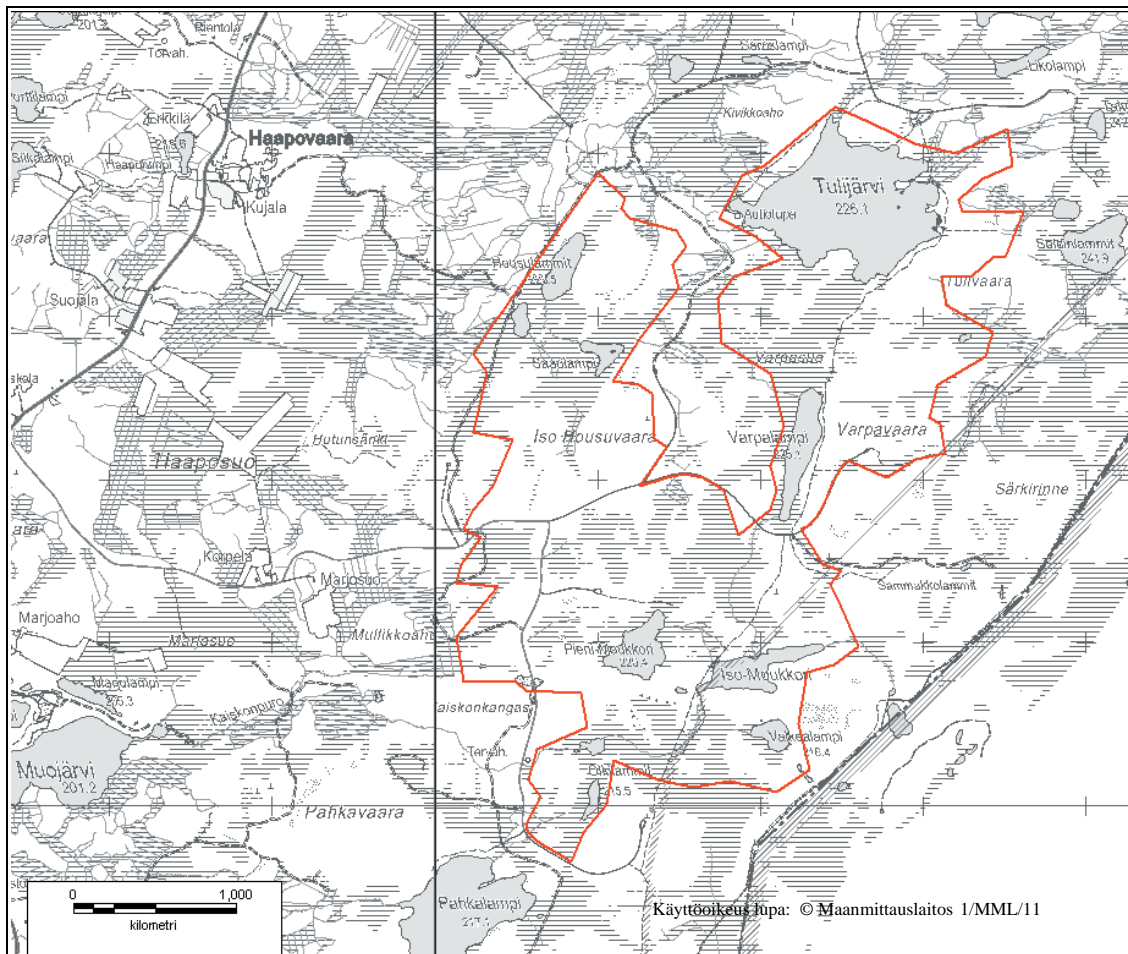

LIITE 1 PAHAMAAILMAN LUONNONSUOJELUALUE Suomussalmi

LIITE 2 VIEREMÄNSUON LUONNONSUOJELUALUE
Suomussalmi

LIITE 3 TORMUAN POHJANVAARAN LUONNONSUOJELUALUE
Suomussalmi

LIITE 5 LEVÄVAARAN LUONNONSUOJELUALUE
Suomussalmi

LIITE 6 HOUSUVAARAN LUONNONSUOJELUALUE
Suomussalmi

LIITE 8 ISO VASKENVAARAN LUONNONSUOJELUALUE
Suomussalmi

LIITE 9 RIMPISUON LUONNONSUOJELUALUE
Suomussalmi

LIITE 10 MÄNTYPURON LUONNONSUOJELUALUE
Suomussalmi