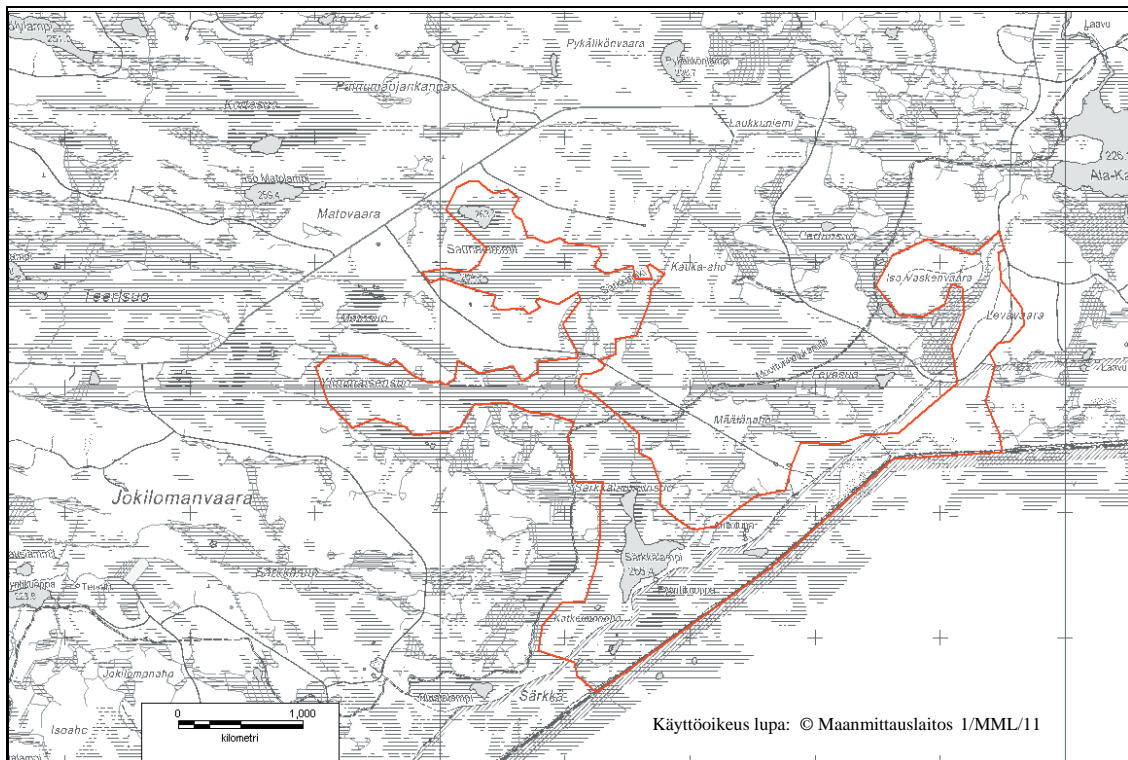

LIITE 1 PAHAMAAILMAN LUONNONSUOJELUALUE Suomussalmi

LIITE 2 VIEREMÄNSUON LUONNONSUOJELUALUE
Suomussalmi

LIITE 3 TORMUAN POHJANVAARAN LUONNONSUOJELUALUE
Suomussalmi

LIITE 5 LEVÄVAARAN LUONNONSUOJELUALUE
Suomussalmi

LIITE 6 HOUSUVAARAN LUONNONSUOJELUALUE
Suomussalmi

LIITE 8 ISO VASKENVAARAN LUONNONSUOJELUALUE
Suomussalmi

LIITE 9 RIMPISUON LUONNONSUOJELUALUE
Suomussalmi

LIITE 10 MÄNTYPURON LUONNONSUOJELUALUE
Suomussalmi