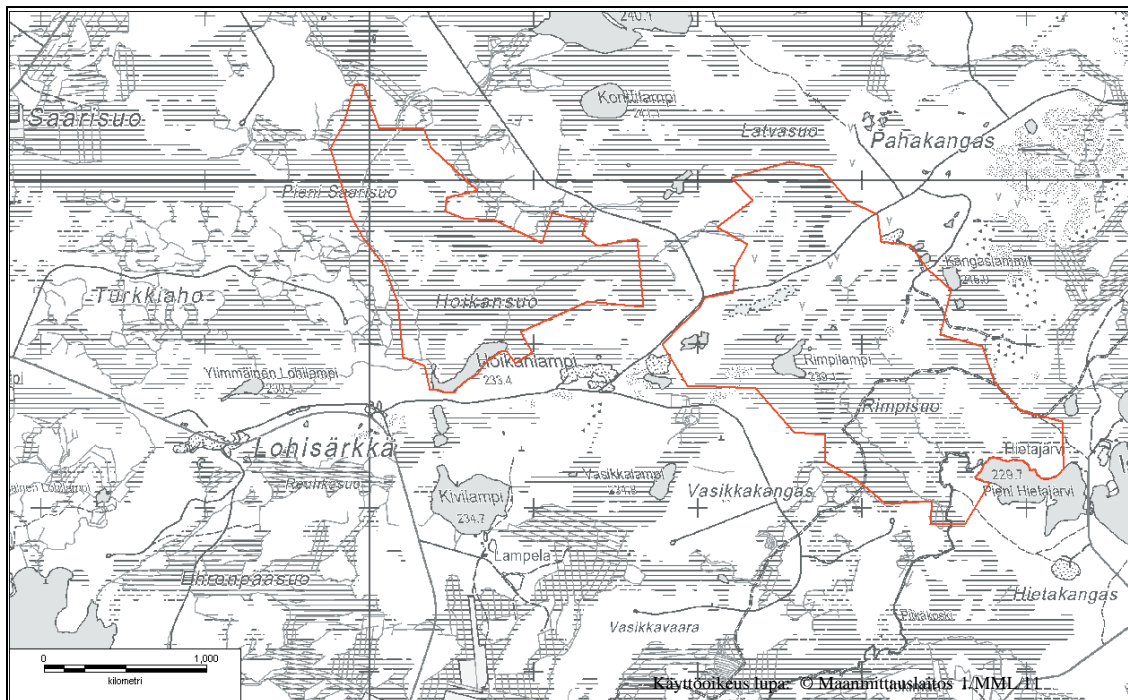

LIITE 1 PAHAMAAILMAN LUONNONSUOJELUALUE Suomussalmi

LIITE 2 VIEREMÄNSUON LUONNONSUOJELUALUE
Suomussalmi

LIITE 3 TORMUAN POHJANVAARAN LUONNONSUOJELUALUE
Suomussalmi

LIITE 5 LEVÄVAARAN LUONNONSUOJELUALUE
Suomussalmi

LIITE 6 HOUSUVAARAN LUONNONSUOJELUALUE
Suomussalmi

LIITE 8 ISO VASKENVAARAN LUONNONSUOJELUALUE
Suomussalmi

LIITE 9 RIMPISUON LUONNONSUOJELUALUE
Suomussalmi

LIITE 10 MÄNTYPURON LUONNONSUOJELUALUE
Suomussalmi