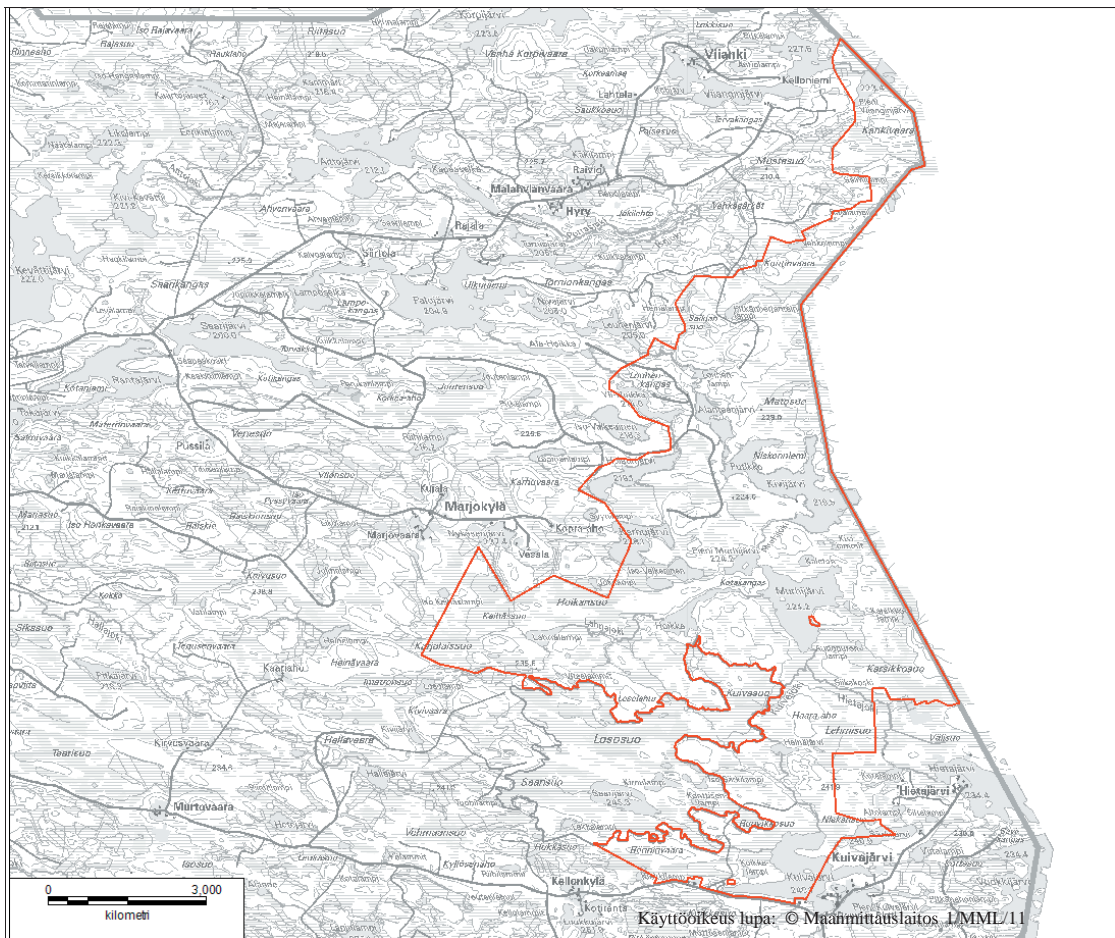

LIITE 1 PAHAMAAILMAN LUONNONSUOJELUALUE Suomussalmi

LIITE 2 VIEREMÄNSUON LUONNONSUOJELUALUE
Suomussalmi

LIITE 3 TORMUAN POHJANVAARAN LUONNONSUOJELUALUE
Suomussalmi

LIITE 5 LEVÄVAARAN LUONNONSUOJELUALUE
Suomussalmi

LIITE 6 HOUSUVAARAN LUONNONSUOJELUALUE
Suomussalmi

LIITE 8 ISO VASKENVAARAN LUONNONSUOJELUALUE
Suomussalmi

LIITE 9 RIMPISUON LUONNONSUOJELUALUE
Suomussalmi

LIITE 10 MÄNTYPURON LUONNONSUOJELUALUE
Suomussalmi

LIITE 12 MESIÖNVAARAN LUONNONSUOJELUALUE
Suomussalmi

LIITE 13 KARSIKKOVAARAN – LOSOLEHDON LUONNONSUOJELUALUE
Suomussalmi

LIITE 14 VIISIRIIHISEN LUONNONSUOJELUALUE
Suomussalmi

LIITE 15 MURHISALON LUONNONSUOJELUALUE
Suomussalmi