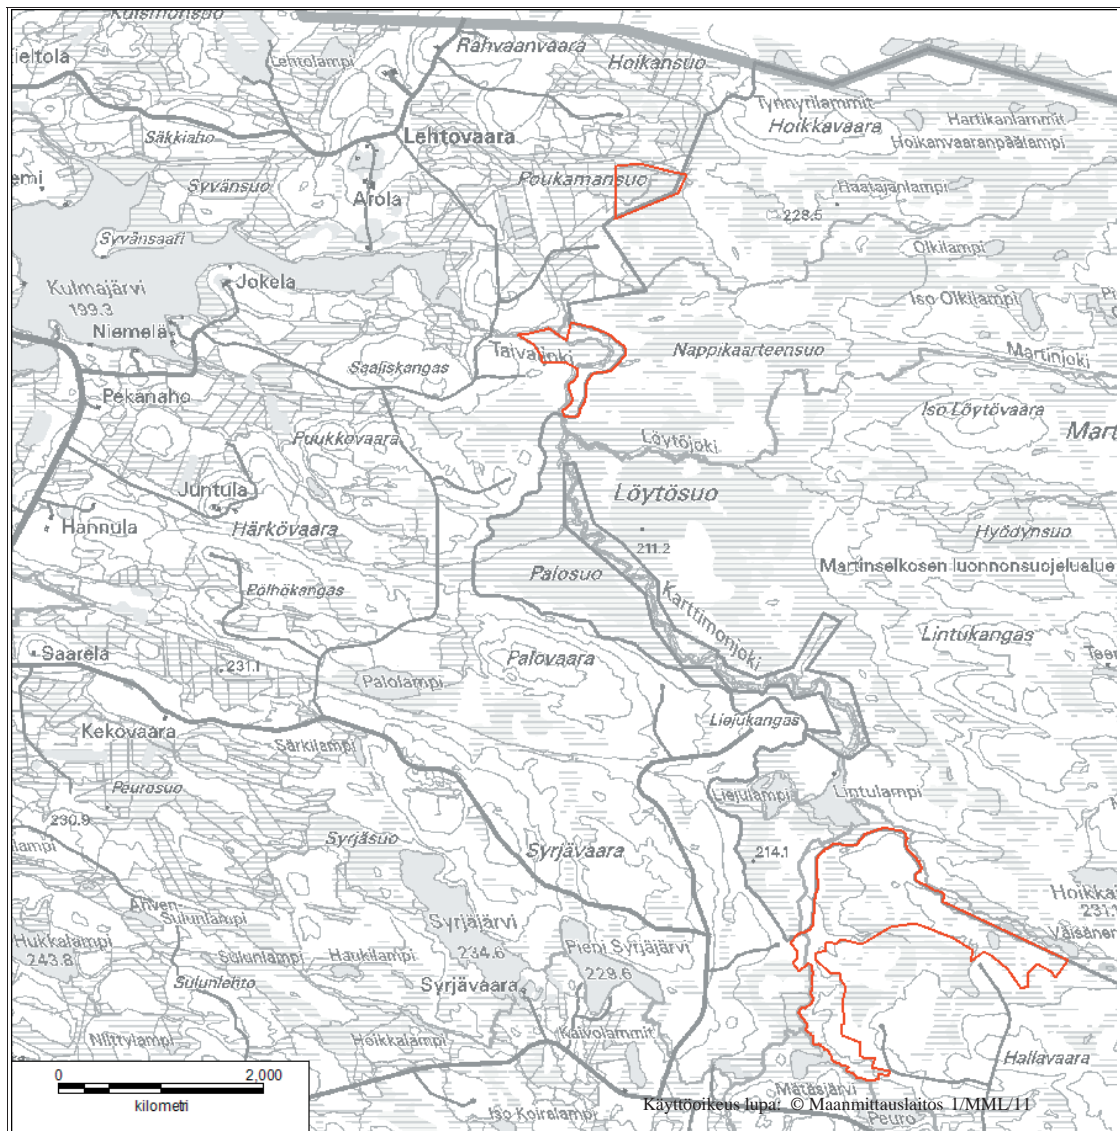

LIITE 1 PAHAMAAILMAN LUONNONSUOJELUALUE Suomussalmi

LIITE 2 VIEREMÄNSUON LUONNONSUOJELUALUE
Suomussalmi

LIITE 3 TORMUAN POHJANVAARAN LUONNONSUOJELUALUE
Suomussalmi

LIITE 5 LEVÄVAARAN LUONNONSUOJELUALUE
Suomussalmi

LIITE 6 HOUSUVAARAN LUONNONSUOJELUALUE
Suomussalmi

LIITE 8 ISO VASKENVAARAN LUONNONSUOJELUALUE
Suomussalmi

LIITE 9 RIMPISUON LUONNONSUOJELUALUE
Suomussalmi

LIITE 10 MÄNTYPURON LUONNONSUOJELUALUE
Suomussalmi

LIITE 12 MESIÖNVAARAN LUONNONSUOJELUALUE
Suomussalmi

LIITE 13 KARSIKKOVAARAN – LOSOLEHDON LUONNONSUOJELUALUE
Suomussalmi

LIITE 14 VIISIRIIHISEN LUONNONSUOJELUALUE
Suomussalmi

LIITE 15 MURHISALON LUONNONSUOJELUALUE
Suomussalmi

LIITE 16 KARTTIMONJOEN LUONNONSUOJELUALUE
Suomussalmi

LIITE 17 MALAHVIAN LUONNONSUOJELUALUE
Suomussalmi