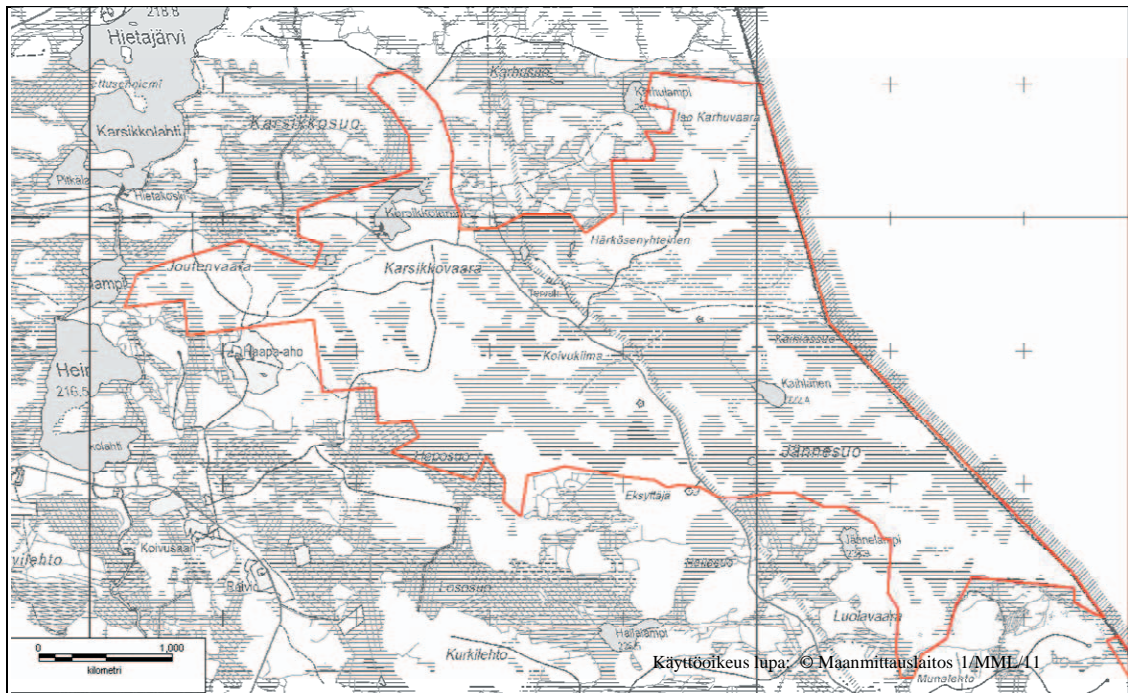

LIITE 12 MESIÖNVAARAN LUONNONSUOJELUALUE
Suomussalmi

LIITE 13 KARSIKKOVAARAN – LOSOLEHDON LUONNONSUOJELUALUE
Suomussalmi