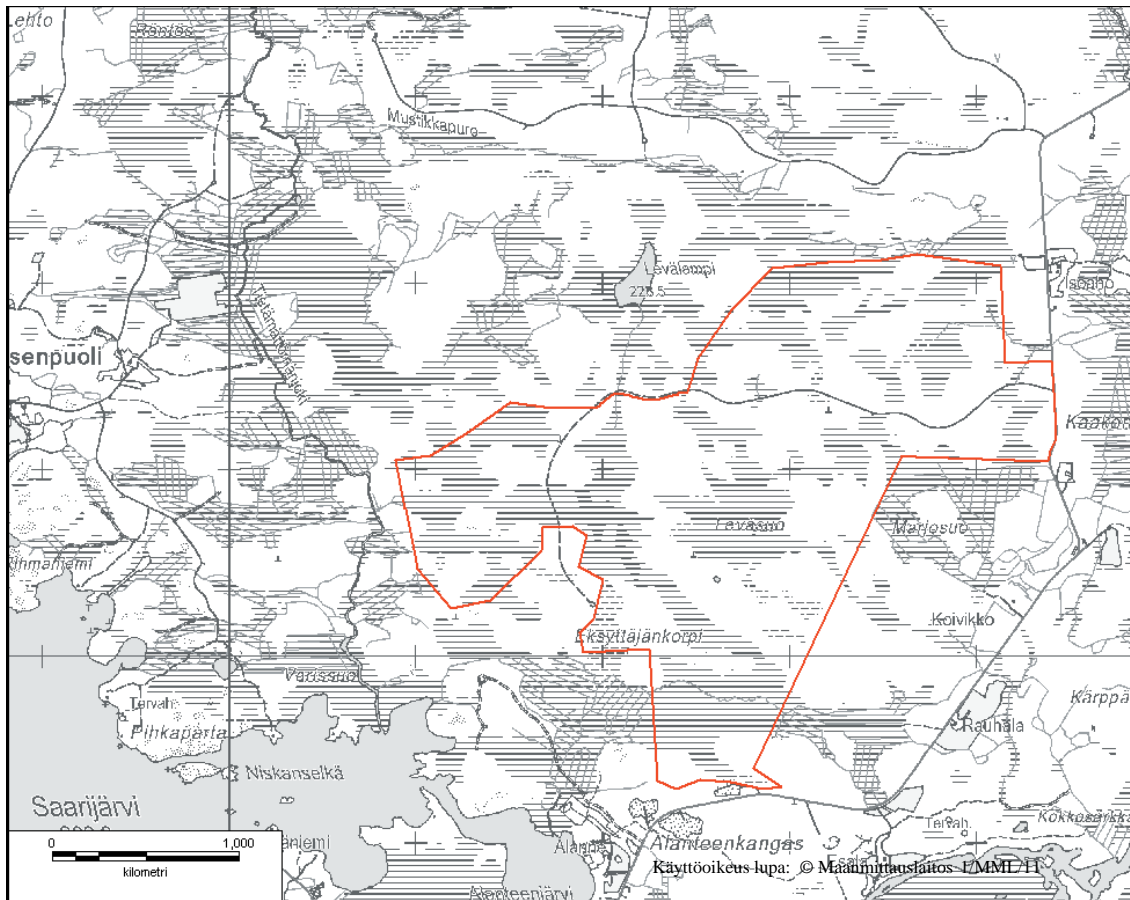

LIITE 1 PAHAMAAILMAN LUONNONSUOJELUALUE Suomussalmi

LIITE 2 VIEREMÄNSUON LUONNONSUOJELUALUE
Suomussalmi

LIITE 3 TORMUAN POHJANVAARAN LUONNONSUOJELUALUE
Suomussalmi

LIITE 5 LEVÄVAARAN LUONNONSUOJELUALUE
Suomussalmi

LIITE 6 HOUSUVAARAN LUONNONSUOJELUALUE
Suomussalmi

LIITE 8 ISO VASKENVAARAN LUONNONSUOJELUALUE
Suomussalmi

LIITE 9 RIMPISUON LUONNONSUOJELUALUE
Suomussalmi

LIITE 10 MÄNTYPURON LUONNONSUOJELUALUE
Suomussalmi

LIITE 12 MESIÖNVAARAN LUONNONSUOJELUALUE
Suomussalmi

LIITE 13 KARSIKKOVAARAN – LOSOLEHDON LUONNONSUOJELUALUE
Suomussalmi

LIITE 14 VIISIRIIHISEN LUONNONSUOJELUALUE
Suomussalmi

LIITE 15 MURHISALON LUONNONSUOJELUALUE
Suomussalmi