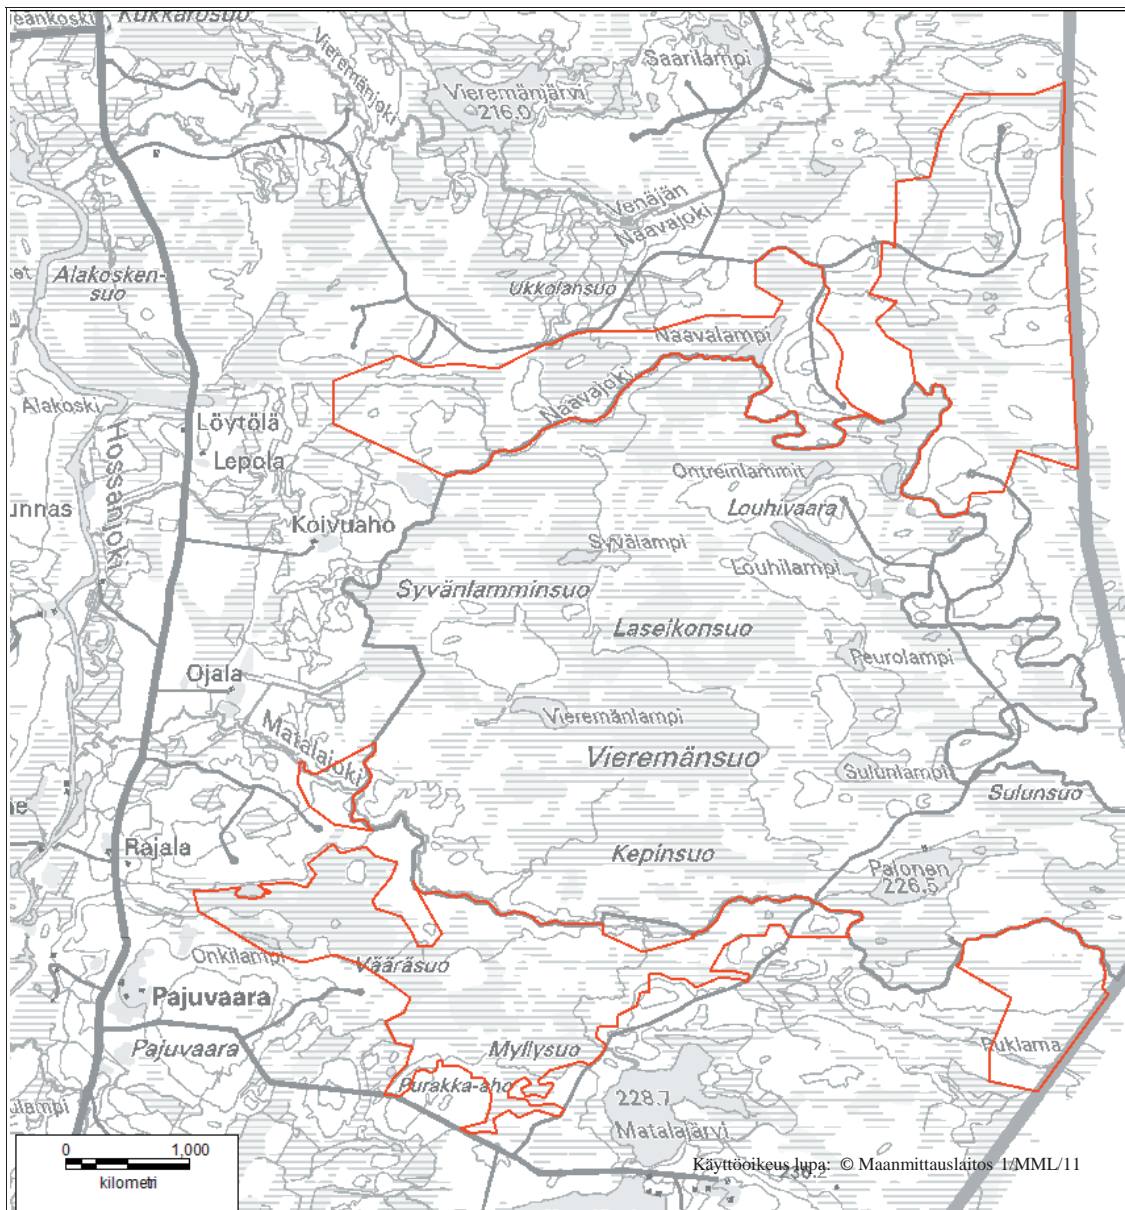

LIITE 1 PAHAMAAILMAN LUONNONSUOJELUALUE Suomussalmi

LIITE 2 VIEREMÄNSUON LUONNONSUOJELUALUE
Suomussalmi

LIITE 3 TORMUAN POHJANVAARAN LUONNONSUOJELUALUE
Suomussalmi

LIITE 5 LEVÄVAARAN LUONNONSUOJELUALUE
Suomussalmi

LIITE 6 HOUSUVAARAN LUONNONSUOJELUALUE
Suomussalmi

LIITE 8 ISO VASKENVAARAN LUONNONSUOJELUALUE
Suomussalmi

LIITE 9 RIMPISUON LUONNONSUOJELUALUE
Suomussalmi

LIITE 10 MÄNTYPURON LUONNONSUOJELUALUE
Suomussalmi

LIITE 12 MESIÖNVAARAN LUONNONSUOJELUALUE
Suomussalmi

LIITE 13 KARSIKKOVAARAN – LOSOLEHDON LUONNONSUOJELUALUE
Suomussalmi

LIITE 14 VIISIRIIHISEN LUONNONSUOJELUALUE
Suomussalmi

LIITE 15 MURHISALON LUONNONSUOJELUALUE
Suomussalmi