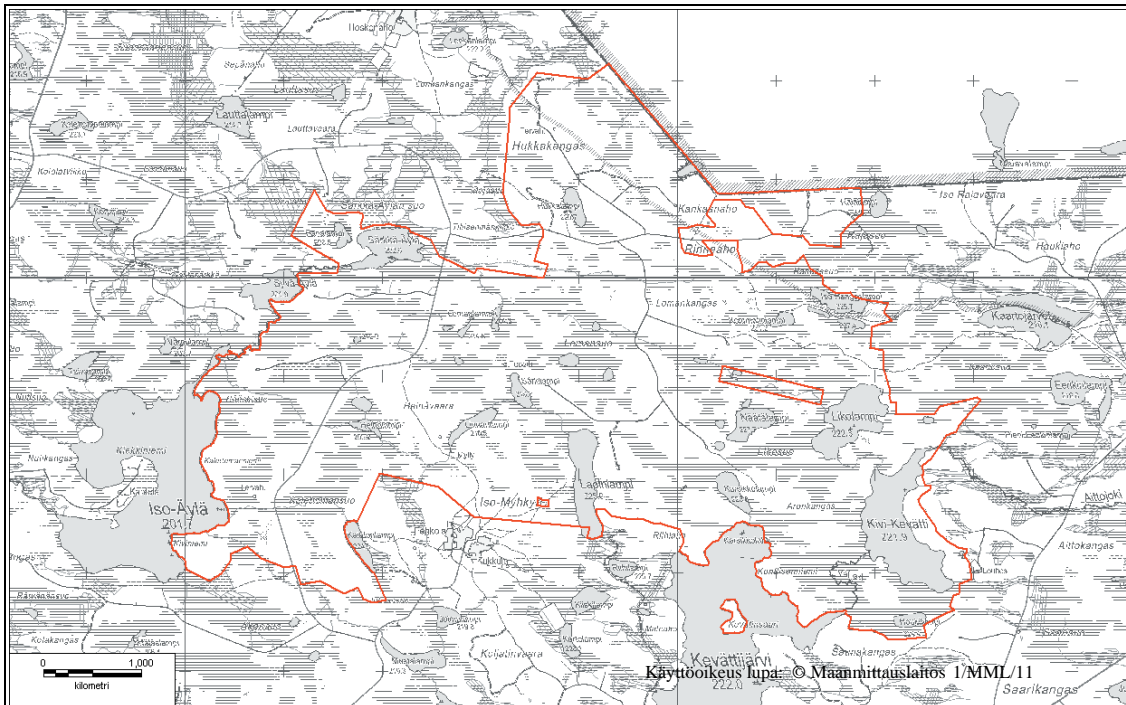

LIITE 16 KARTTIMONJOEN LUONNONSUOJELUALUE
Suomussalmi

LIITE 17 MALAHVIAN LUONNONSUOJELUALUE
Suomussalmi