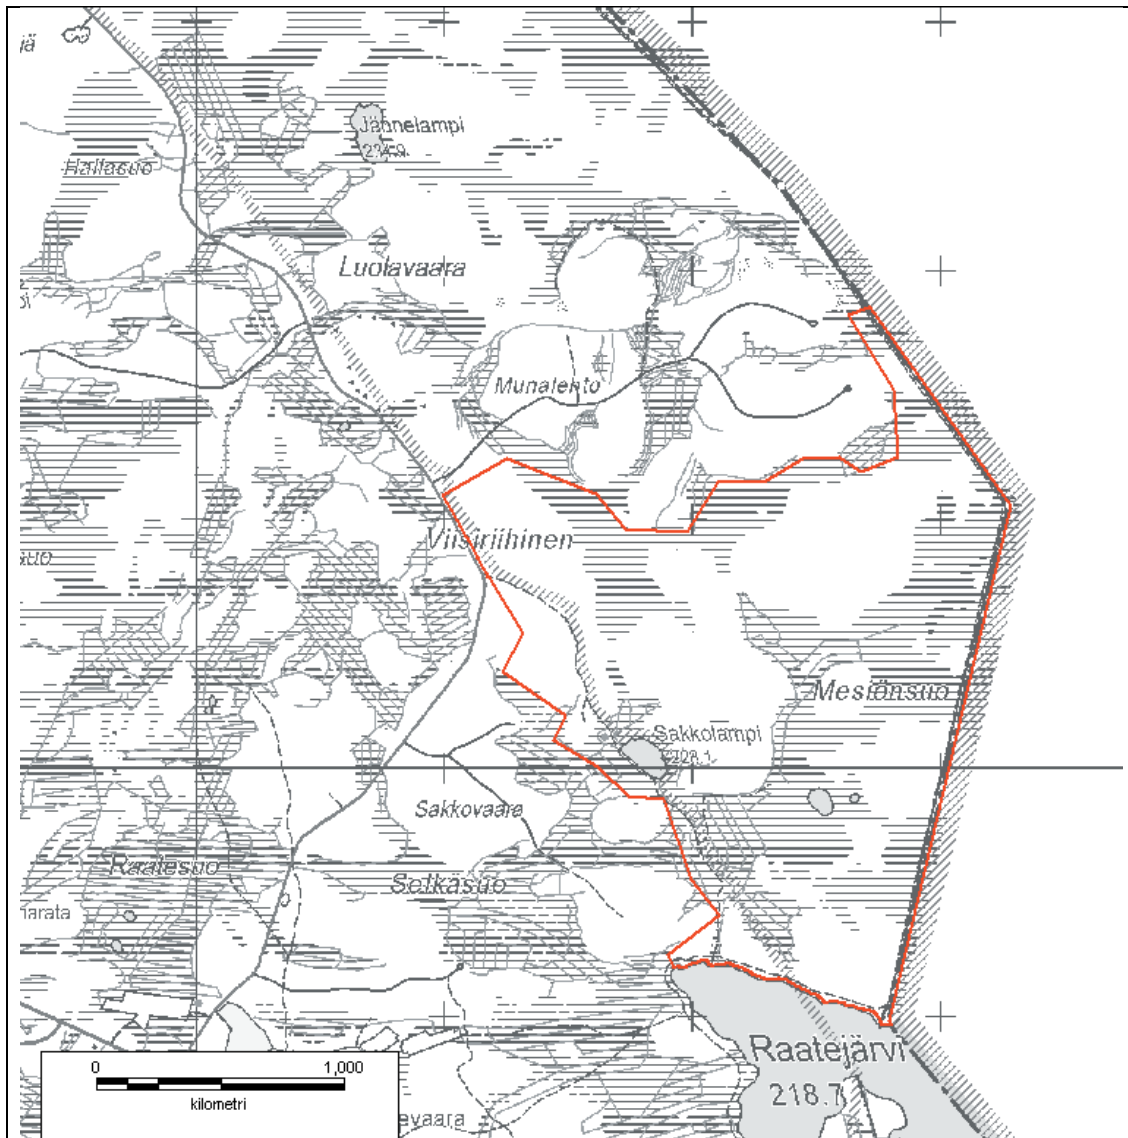

LIITE 1 PAHAMAAILMAN LUONNONSUOJELUALUE Suomussalmi

LIITE 2 VIEREMÄNSUON LUONNONSUOJELUALUE
Suomussalmi

LIITE 3 TORMUAN POHJANVAARAN LUONNONSUOJELUALUE
Suomussalmi

LIITE 5 LEVÄVAARAN LUONNONSUOJELUALUE
Suomussalmi

LIITE 6 HOUSUVAARAN LUONNONSUOJELUALUE
Suomussalmi

LIITE 8 ISO VASKENVAARAN LUONNONSUOJELUALUE
Suomussalmi

LIITE 9 RIMPISUON LUONNONSUOJELUALUE
Suomussalmi

LIITE 10 MÄNTYPURON LUONNONSUOJELUALUE
Suomussalmi

LIITE 12 MESIÖNVAARAN LUONNONSUOJELUALUE
Suomussalmi

LIITE 13 KARSIKKOVAARAN – LOSOLEHDON LUONNONSUOJELUALUE
Suomussalmi

LIITE 14 VIISIRIIHISEN LUONNONSUOJELUALUE
Suomussalmi

LIITE 15 MURHISALON LUONNONSUOJELUALUE
Suomussalmi