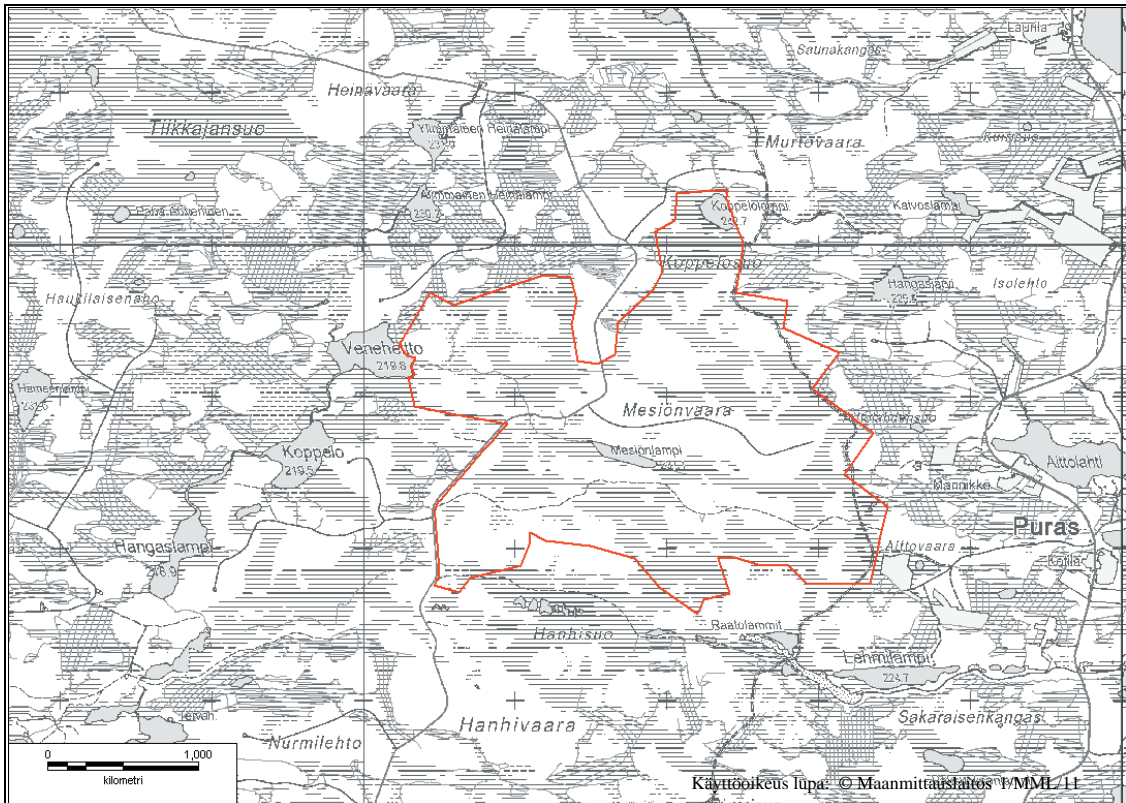

LIITE 1 PAHAMAAILMAN LUONNONSUOJELUALUE Suomussalmi

LIITE 2 VIEREMÄNSUON LUONNONSUOJELUALUE
Suomussalmi

LIITE 3 TORMUAN POHJANVAARAN LUONNONSUOJELUALUE
Suomussalmi

LIITE 5 LEVÄVAARAN LUONNONSUOJELUALUE
Suomussalmi

LIITE 6 HOUSUVAARAN LUONNONSUOJELUALUE
Suomussalmi

LIITE 8 ISO VASKENVAARAN LUONNONSUOJELUALUE
Suomussalmi

LIITE 9 RIMPISUON LUONNONSUOJELUALUE
Suomussalmi

LIITE 10 MÄNTYPURON LUONNONSUOJELUALUE
Suomussalmi

LIITE 12 MESIÖNVAARAN LUONNONSUOJELUALUE
Suomussalmi

LIITE 13 KARSIKKOVAARAN – LOSOLEHDON LUONNONSUOJELUALUE
Suomussalmi

LIITE 14 VIISIRIIHISEN LUONNONSUOJELUALUE
Suomussalmi

LIITE 15 MURHISALON LUONNONSUOJELUALUE
Suomussalmi