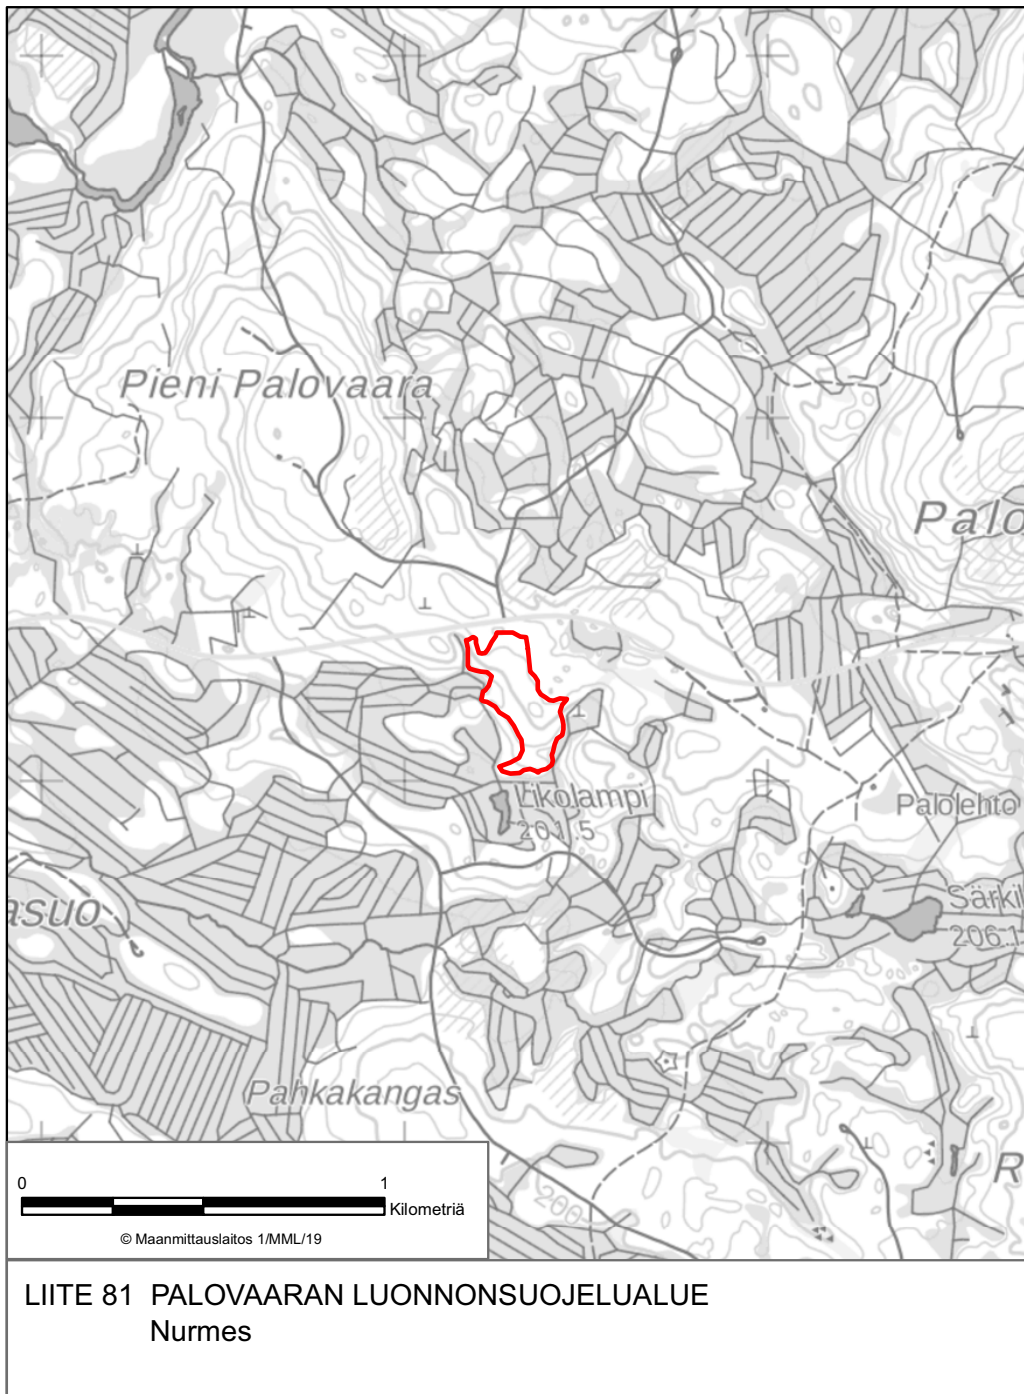

LIITE 15 TUUPASENAUTION LUONNONSUOJELUALUE
Joensuu

LIITE 19 AVANTOLAMMIN LUONNONSUOJELUALUE
Juuka

LIITE 27 TAAVETTILAN LUONNONSUOJELUALUE
Juuka

LIITE 40 EERIKKALAN LUONNONSUOJELUALUE
Kontiolahti

LIITE 44 SOIKKELIN LUONNONSUOJELUALUE
Kontiolahti

LIITE 56 PURTOVAARAN LUONNONSUOJELUALUE
Lieksa

LIITE 61 HALLA-AHON LUONNONSUOJELUALUE
Liperi

LIITE 67 MUNAKUKKULA-NIINIVAARAN LUONNONSUOJELUALUE
Liperi

LIITE 70 SAARINIEMI-TERVALAHDEN LUONNONSUOJELUALUE
Liperi, Polvijärvi, Outokumpu

LIITE 75 KANSIKKOPURON LUONNONSUOJELUALUE
Nurmes

LIITE 83 PÄIVÄRINTEEN LUONNONSUOJELUALUE
Nurmes

LIITE 85 SIMANAISENLEHDON LUONNONSUOJELUALUE
Nurmes

LIITE 93 KUOREJÄRVEN LUONNONSUOJELUALUE
Polvijärvi

LIITE 95 JOKI-HAUTALAMMEN LUONNONSUOJELUALUE
Rääkkylä

LIITE 97 PAKARINLAHDEN LUONNONSUOJELUALUE
Rääkkylä

LIITE 100 PERÄSUON LUONNONSUOJELUALUE
Tohmajärvi

LIITE 103 SAARIONVAARAN LUONNONSUOJELUALUE
Tohmajärvi

LIITE 107 VEHKAVAARAN LUONNONSUOJELUALUE
Tohmajärvi