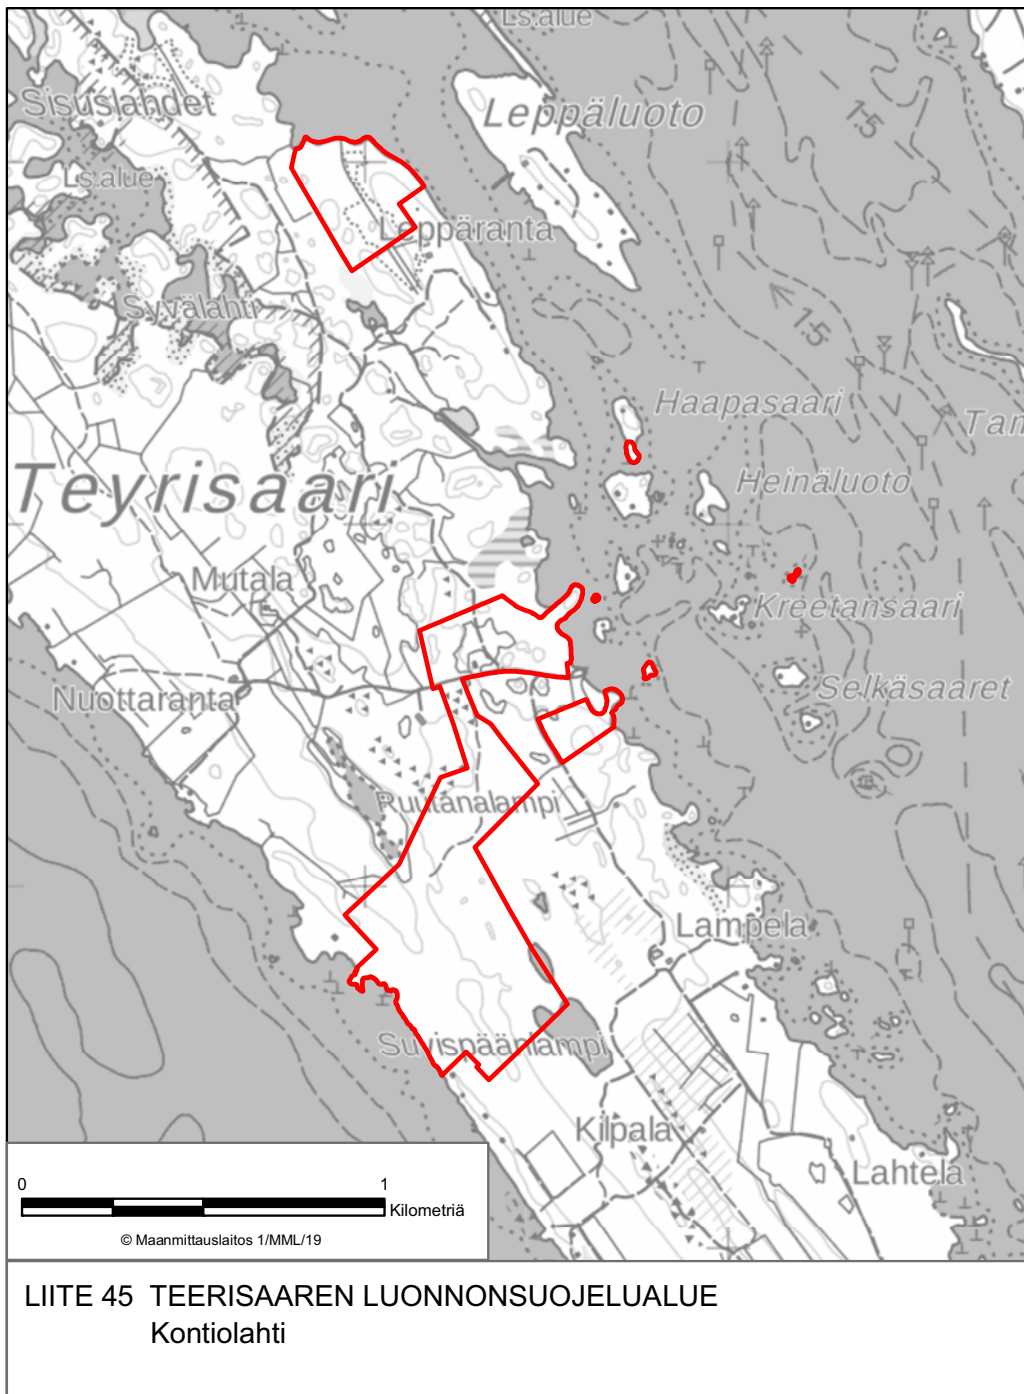

LIITE 1 JORHONKORVEN LUONNONSUOJELUALUE
Ilomantsi

LIITE 2 KETRÄNIEMEN LUONNONSUOJELUALUE
Iloanta

LIITE 6 VALKEALAMMEN LUONNONSUOJELUALUE
Ilomantsi

LIITE 11 KOIVURINTEEN LUONNONSUOJELUALUE
Joensuu

LIITE 13 LAPPALAISENVAARAN LUONNONSUOJELUALUE
Joensuu

LIITE 15 TUUPASENAUTION LUONNONSUOJELUALUE
Joensuu

LIITE 19 AVANTOLAMMIN LUONNONSUOJELUALUE
Juuka

LIITE 27 TAAVETTILAN LUONNONSUOJELUALUE
Juuka

LIITE 40 EERIKKALAN LUONNONSUOJELUALUE
Kontiolahti

LIITE 44 SOIKKELIN LUONNONSUOJELUALUE
Kontiolahti

LIITE 56 PURTOVAARAN LUONNONSUOJELUALUE
Lieksa

LIITE 61 HALLA-AHON LUONNONSUOJELUALUE
Liperi

LIITE 67 MUNAKUKKULA-NIINIVAARAN LUONNONSUOJELUALUE
Liperi

LIITE 70 SAARINIEMI-TERVALAHDEN LUONNONSUOJELUALUE
Liperi, Polvijärvi, Outokumpu

LIITE 75 KANSIKKOPURON LUONNONSUOJELUALUE
Nurmes

LIITE 83 PÄIVÄRINTEEN LUONNONSUOJELUALUE
Nurmes

LIITE 85 SIMANAISENLEHDON LUONNONSUOJELUALUE
Nurmes

LIITE 93 KUOREJÄRVEN LUONNONSUOJELUALUE
Polvijärvi

LIITE 95 JOKI-HAUTALAMMEN LUONNONSUOJELUALUE
Rääkkylä