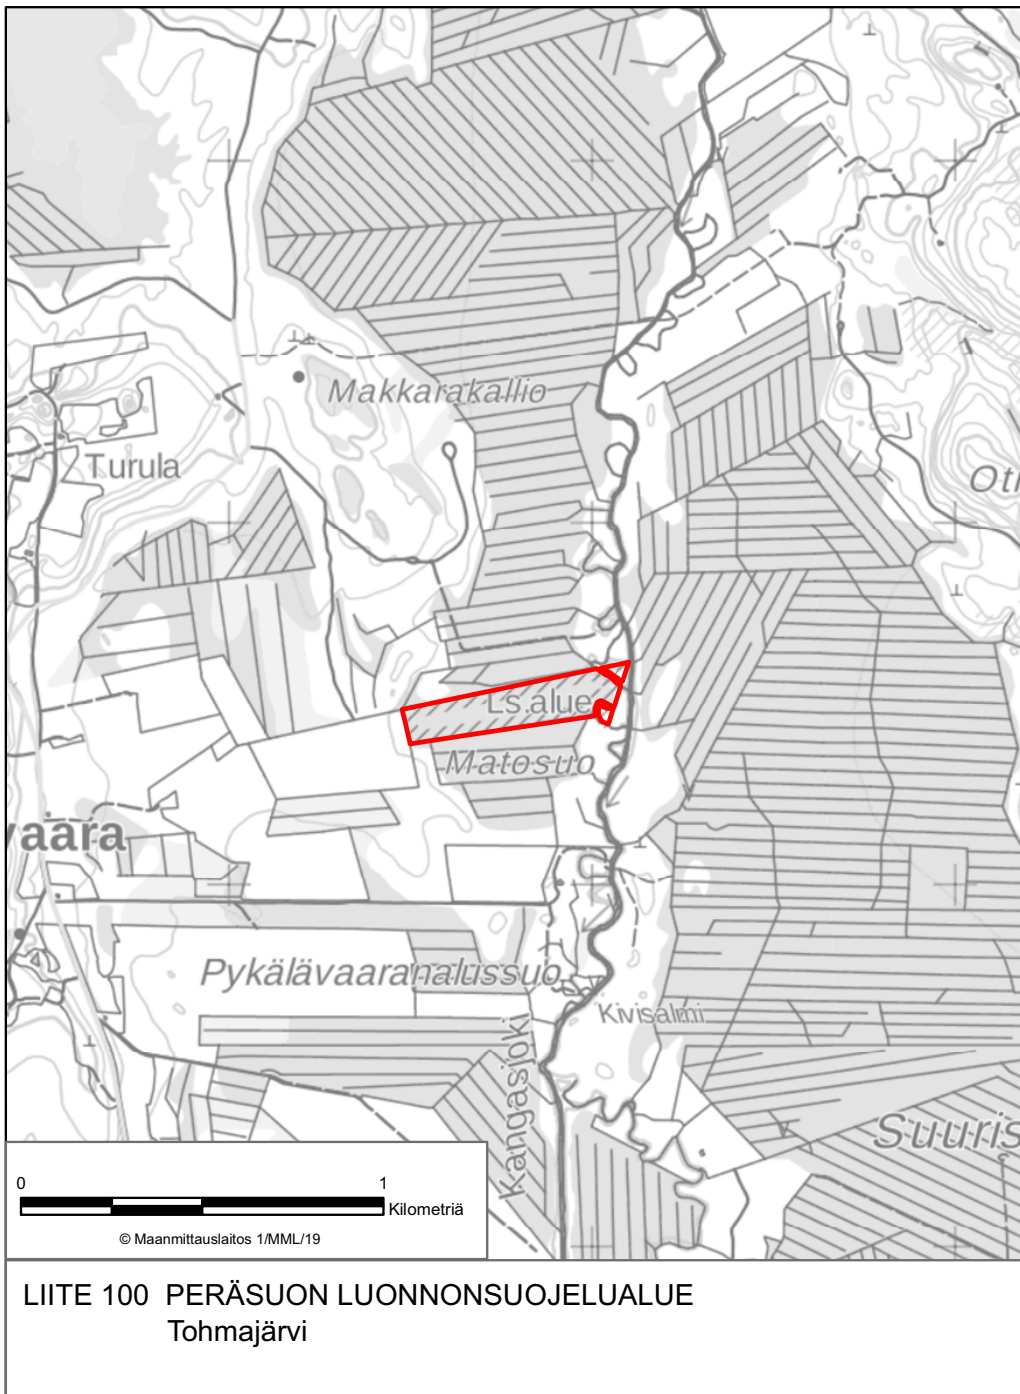

LIITE 100 PERÄSUON LUONNONSUOJELUALUE
Tohmajärvi