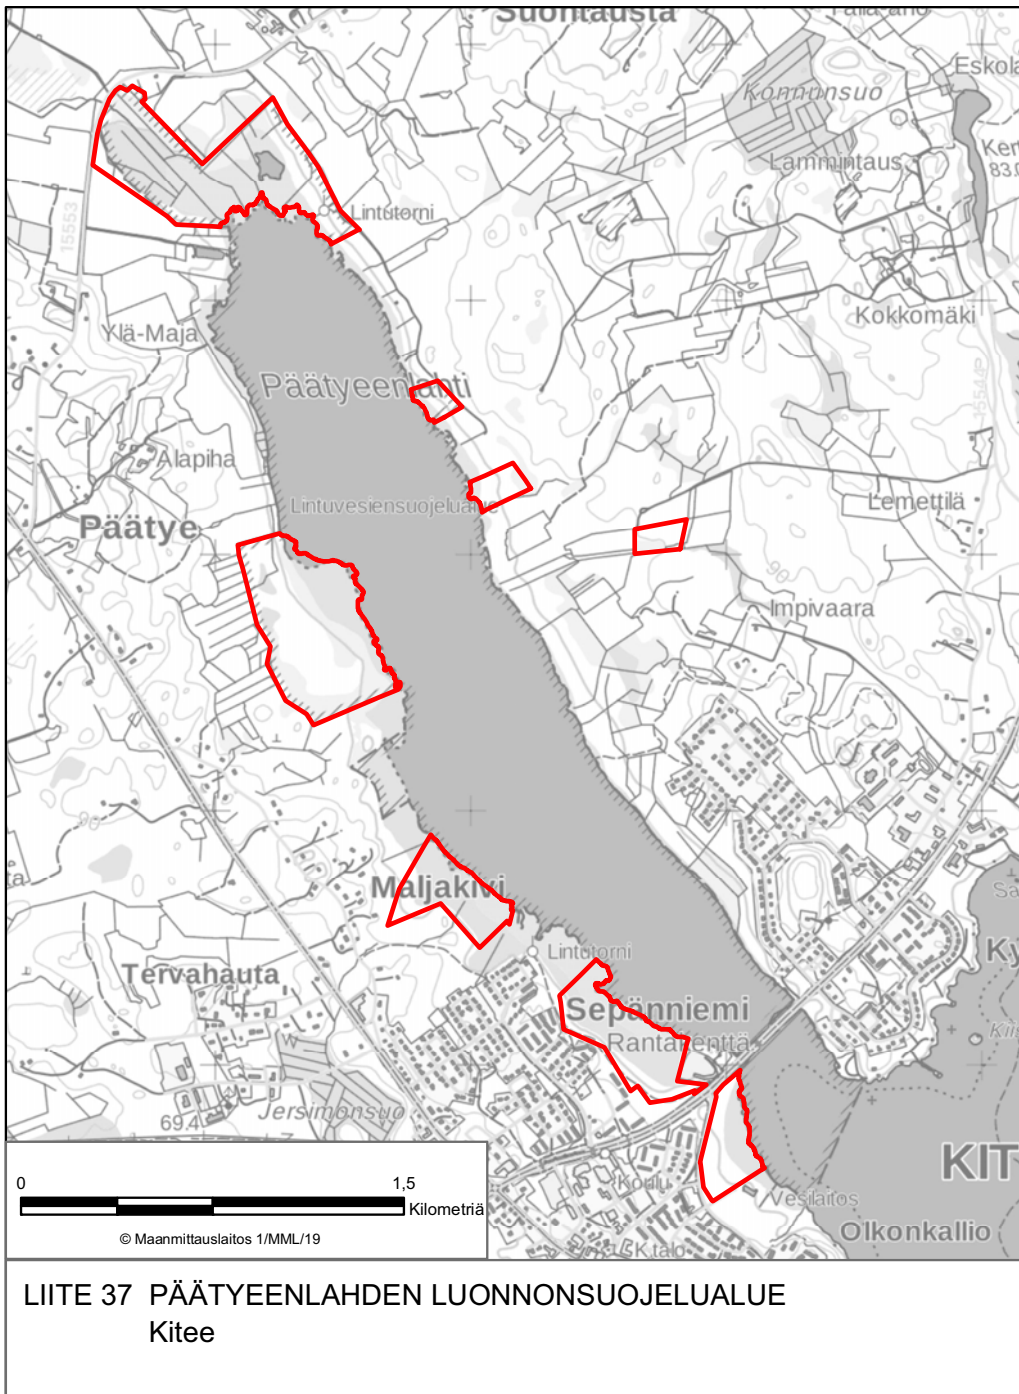

LIITE 1 JORHONKORVEN LUONNONSUOJELUALUE
Ilomantsi

LIITE 2 KETRÄNIEMEN LUONNONSUOJELUALUE
Iloanta

LIITE 6 VALKEALAMMEN LUONNONSUOJELUALUE
Ilomantsi

LIITE 11 KOIVURINTEEN LUONNONSUOJELUALUE
Joensuu

LIITE 13 LAPPALAISENVAARAN LUONNONSUOJELUALUE
Joensuu

LIITE 15 TUUPASENAUTION LUONNONSUOJELUALUE
Joensuu

LIITE 19 AVANTOLAMMIN LUONNONSUOJELUALUE
Juuka

LIITE 27 TAAVETTILAN LUONNONSUOJELUALUE
Juuka

LIITE 40 EERIKKALAN LUONNONSUOJELUALUE
Kontiolahti

LIITE 44 SOIKKELIN LUONNONSUOJELUALUE
Kontiolahti

LIITE 56 PURTOVAARAN LUONNONSUOJELUALUE
Lieksa

LIITE 61 HALLA-AHON LUONNONSUOJELUALUE
Liperi

LIITE 67 MUNAKUKKULA-NIINIVAARAN LUONNONSUOJELUALUE
Liperi

LIITE 70 SAARINIEMI-TERVALAHDEN LUONNONSUOJELUALUE
Liperi, Polvijärvi, Outokumpu

LIITE 75 KANSIKKOPURON LUONNONSUOJELUALUE
Nurmes

LIITE 83 PÄIVÄRINTEEN LUONNONSUOJELUALUE
Nurmes

LIITE 85 SIMANAISENLEHDON LUONNONSUOJELUALUE
Nurmes

LIITE 93 KUOREJÄRVEN LUONNONSUOJELUALUE
Polvijärvi

LIITE 95 JOKI-HAUTALAMMEN LUONNONSUOJELUALUE
Rääkkylä