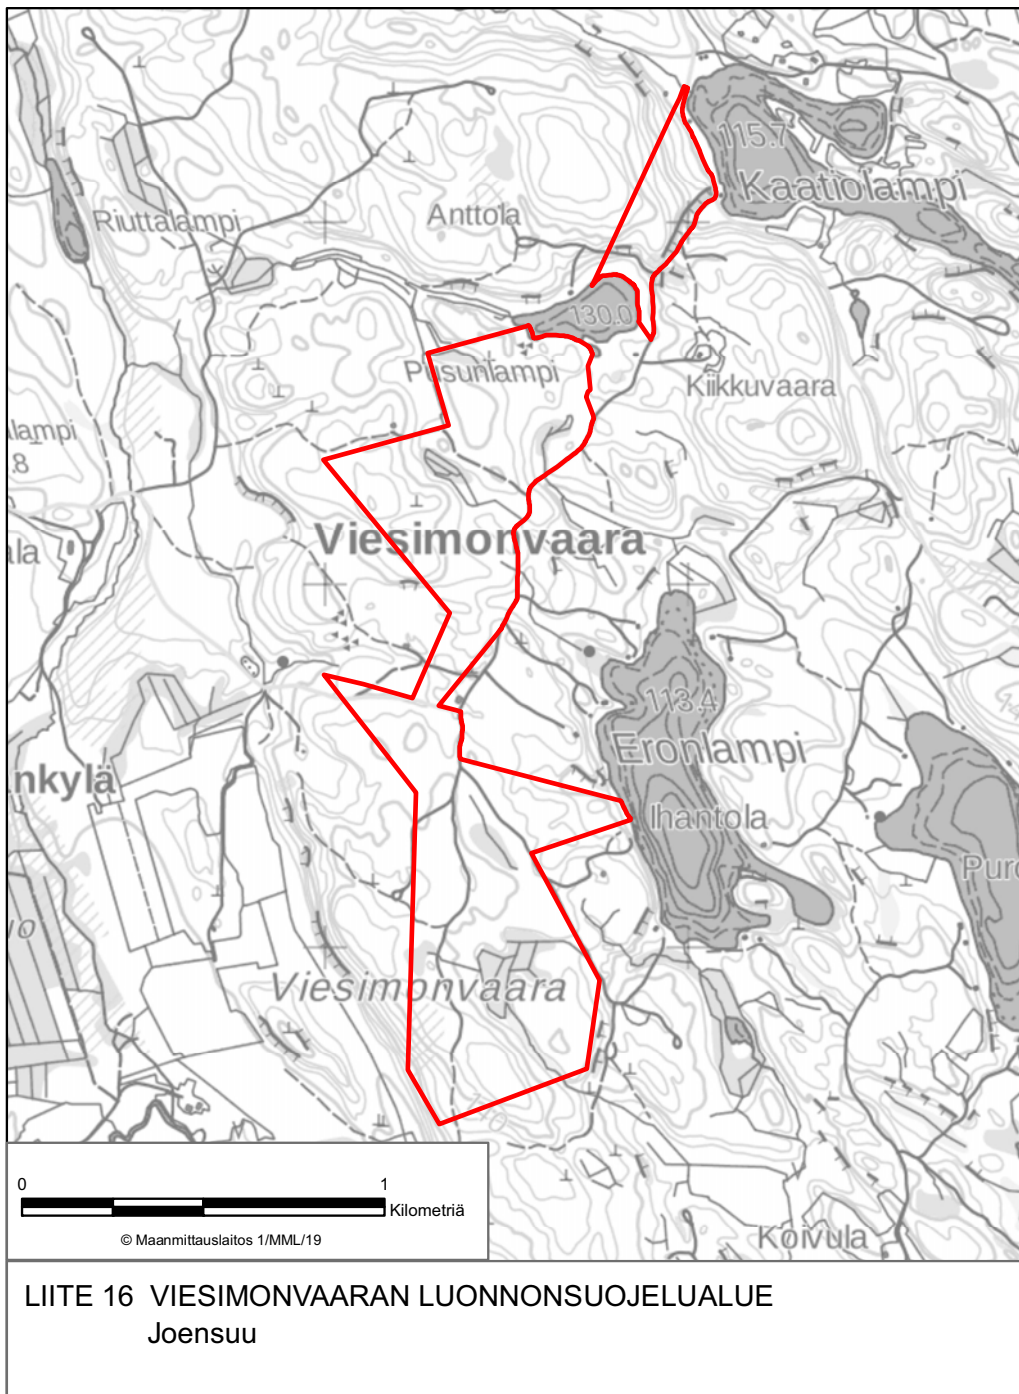

LIITE 1 JORHONKORVEN LUONNONSUOJELUALUE
Ilomantsi

LIITE 2 KETRÄNIEMEN LUONNONSUOJELUALUE
Iloanta

LIITE 6 VALKEALAMMEN LUONNONSUOJELUALUE
Ilomantsi

LIITE 11 KOIVURINTEEN LUONNONSUOJELUALUE
Joensuu

LIITE 13 LAPPALAISENVAARAN LUONNONSUOJELUALUE
Joensuu

LIITE 15 TUUPASENAUTION LUONNONSUOJELUALUE
Joensuu

LIITE 19 AVANTOLAMMIN LUONNONSUOJELUALUE
Juuka

LIITE 27 TAAVETTILAN LUONNONSUOJELUALUE
Juuka

LIITE 40 EERIKKALAN LUONNONSUOJELUALUE
Kontiolahti

LIITE 44 SOIKKELIN LUONNONSUOJELUALUE
Kontiolahti

LIITE 56 PURTOVAARAN LUONNONSUOJELUALUE
Lieksa

LIITE 61 HALLA-AHON LUONNONSUOJELUALUE
Liperi

LIITE 67 MUNAKUKKULA-NIINIVAARAN LUONNONSUOJELUALUE
Liperi

LIITE 70 SAARINIEMI-TERVALAHDEN LUONNONSUOJELUALUE
Liperi, Polvijärvi, Outokumpu

LIITE 75 KANSIKKOPURON LUONNONSUOJELUALUE
Nurmes

LIITE 83 PÄIVÄRINTEEN LUONNONSUOJELUALUE
Nurmes

LIITE 85 SIMANAISENLEHDON LUONNONSUOJELUALUE
Nurmes

LIITE 93 KUOREJÄRVEN LUONNONSUOJELUALUE
Polvijärvi

LIITE 95 JOKI-HAUTALAMMEN LUONNONSUOJELUALUE
Rääkkylä