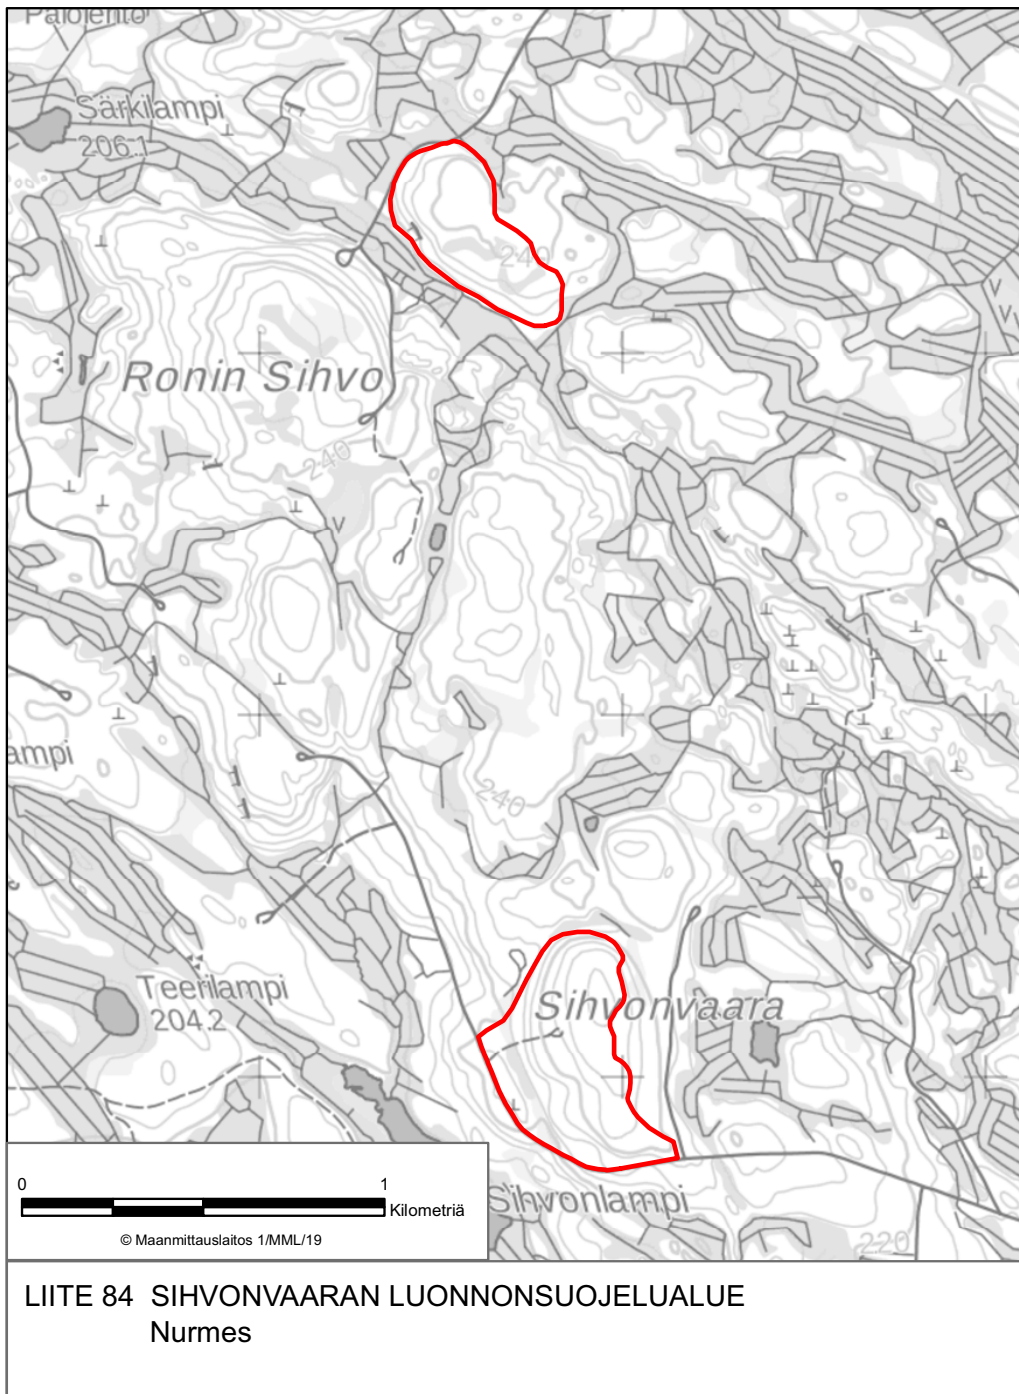

LIITE 15 TUUPASENAUTION LUONNONSUOJELUALUE
Joensuu

LIITE 19 AVANTOLAMMIN LUONNONSUOJELUALUE
Juuka

LIITE 27 TAAVETTILAN LUONNONSUOJELUALUE
Juuka

LIITE 40 EERIKKALAN LUONNONSUOJELUALUE
Kontiolahti

LIITE 44 SOIKKELIN LUONNONSUOJELUALUE
Kontiolahti

LIITE 56 PURTOVAARAN LUONNONSUOJELUALUE
Lieksa

LIITE 61 HALLA-AHON LUONNONSUOJELUALUE
Liperi

LIITE 67 MUNAKUKKULA-NIINIVAARAN LUONNONSUOJELUALUE
Liperi

LIITE 70 SAARINIEMI-TERVALAHDEN LUONNONSUOJELUALUE
Liperi, Polvijärvi, Outokumpu

LIITE 75 KANSIKKOPURON LUONNONSUOJELUALUE
Nurmes

LIITE 83 PÄIVÄRINTEEN LUONNONSUOJELUALUE
Nurmes

LIITE 85 SIMANAISENLEHDON LUONNONSUOJELUALUE
Nurmes

LIITE 93 KUOREJÄRVEN LUONNONSUOJELUALUE
Polvijärvi

LIITE 95 JOKI-HAUTALAMMEN LUONNONSUOJELUALUE
Rääkkylä

LIITE 97 PAKARINLAHDEN LUONNONSUOJELUALUE
Rääkkylä

LIITE 100 PERÄSUON LUONNONSUOJELUALUE
Tohmajärvi

LIITE 103 SAARIONVAARAN LUONNONSUOJELUALUE
Tohmajärvi

LIITE 107 VEHKAVAARAN LUONNONSUOJELUALUE
Tohmajärvi