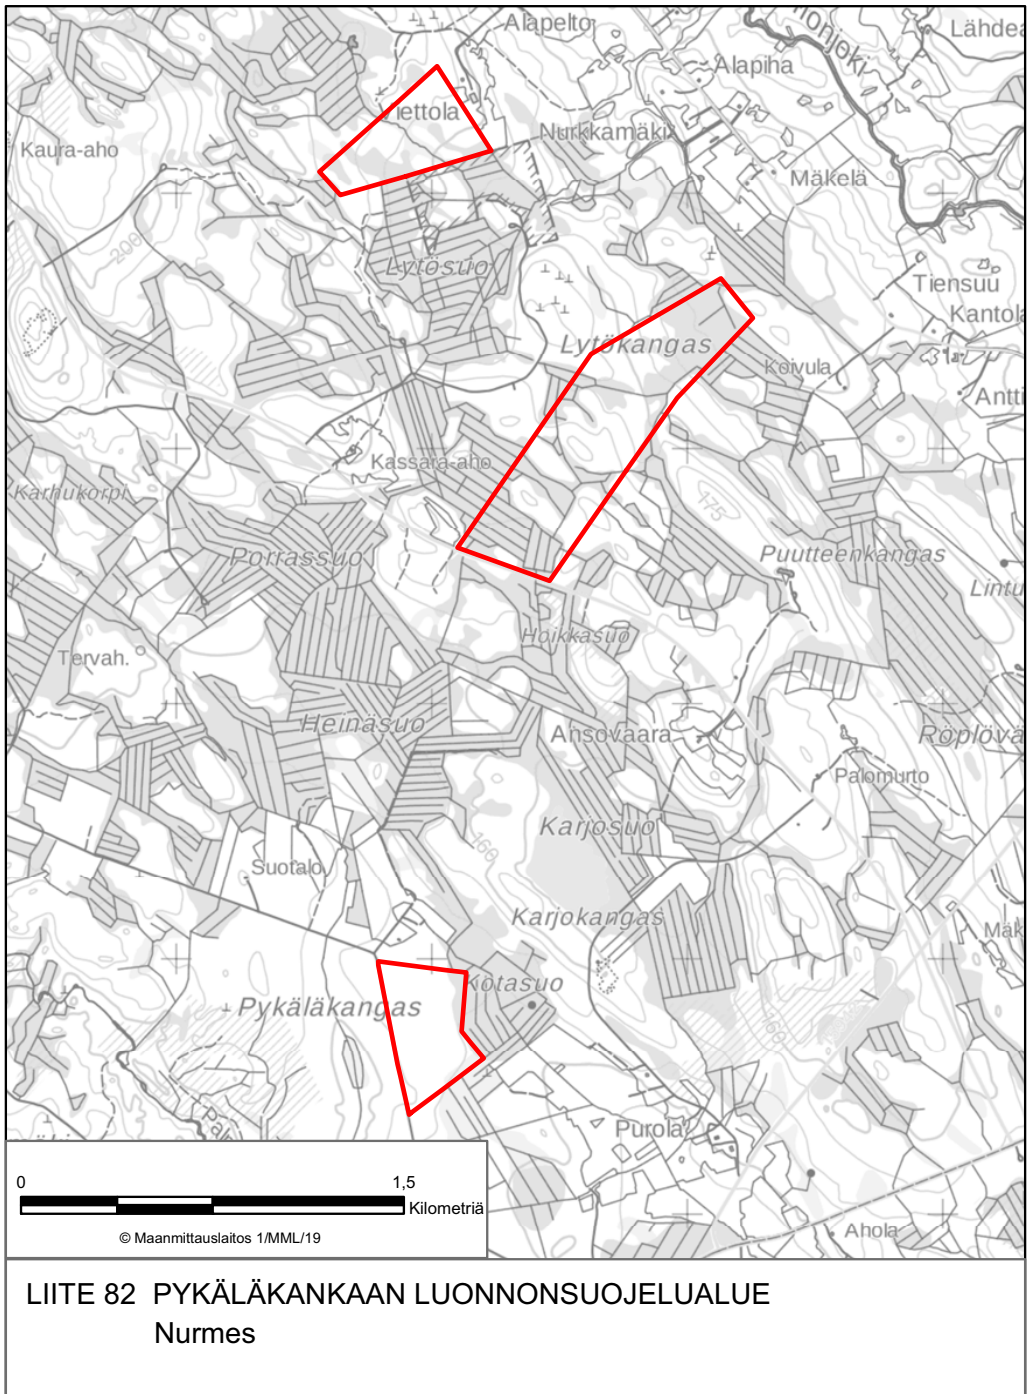

LIITE 15 TUUPASENAUTION LUONNONSUOJELUALUE
Joensuu

LIITE 19 AVANTOLAMMIN LUONNONSUOJELUALUE
Juuka

LIITE 27 TAAVETTILAN LUONNONSUOJELUALUE
Juuka

LIITE 40 EERIKKALAN LUONNONSUOJELUALUE
Kontiolahti

LIITE 44 SOIKKELIN LUONNONSUOJELUALUE
Kontiolahti

LIITE 56 PURTOVAARAN LUONNONSUOJELUALUE
Lieksa

LIITE 61 HALLA-AHON LUONNONSUOJELUALUE
Liperi

LIITE 67 MUNAKUKKULA-NIINIVAARAN LUONNONSUOJELUALUE
Liperi

LIITE 70 SAARINIEMI-TERVALAHDEN LUONNONSUOJELUALUE
Liperi, Polvijärvi, Outokumpu

LIITE 75 KANSIKKOPURON LUONNONSUOJELUALUE
Nurmes

LIITE 83 PÄIVÄRINTEEN LUONNONSUOJELUALUE
Nurmes

LIITE 85 SIMANAISENLEHDON LUONNONSUOJELUALUE
Nurmes

LIITE 93 KUOREJÄRVEN LUONNONSUOJELUALUE
Polvijärvi

LIITE 95 JOKI-HAUTALAMMEN LUONNONSUOJELUALUE
Rääkkylä

LIITE 97 PAKARINLAHDEN LUONNONSUOJELUALUE
Rääkkylä

LIITE 100 PERÄSUON LUONNONSUOJELUALUE
Tohmajärvi

LIITE 103 SAARIONVAARAN LUONNONSUOJELUALUE
Tohmajärvi

LIITE 107 VEHKAVAARAN LUONNONSUOJELUALUE
Tohmajärvi