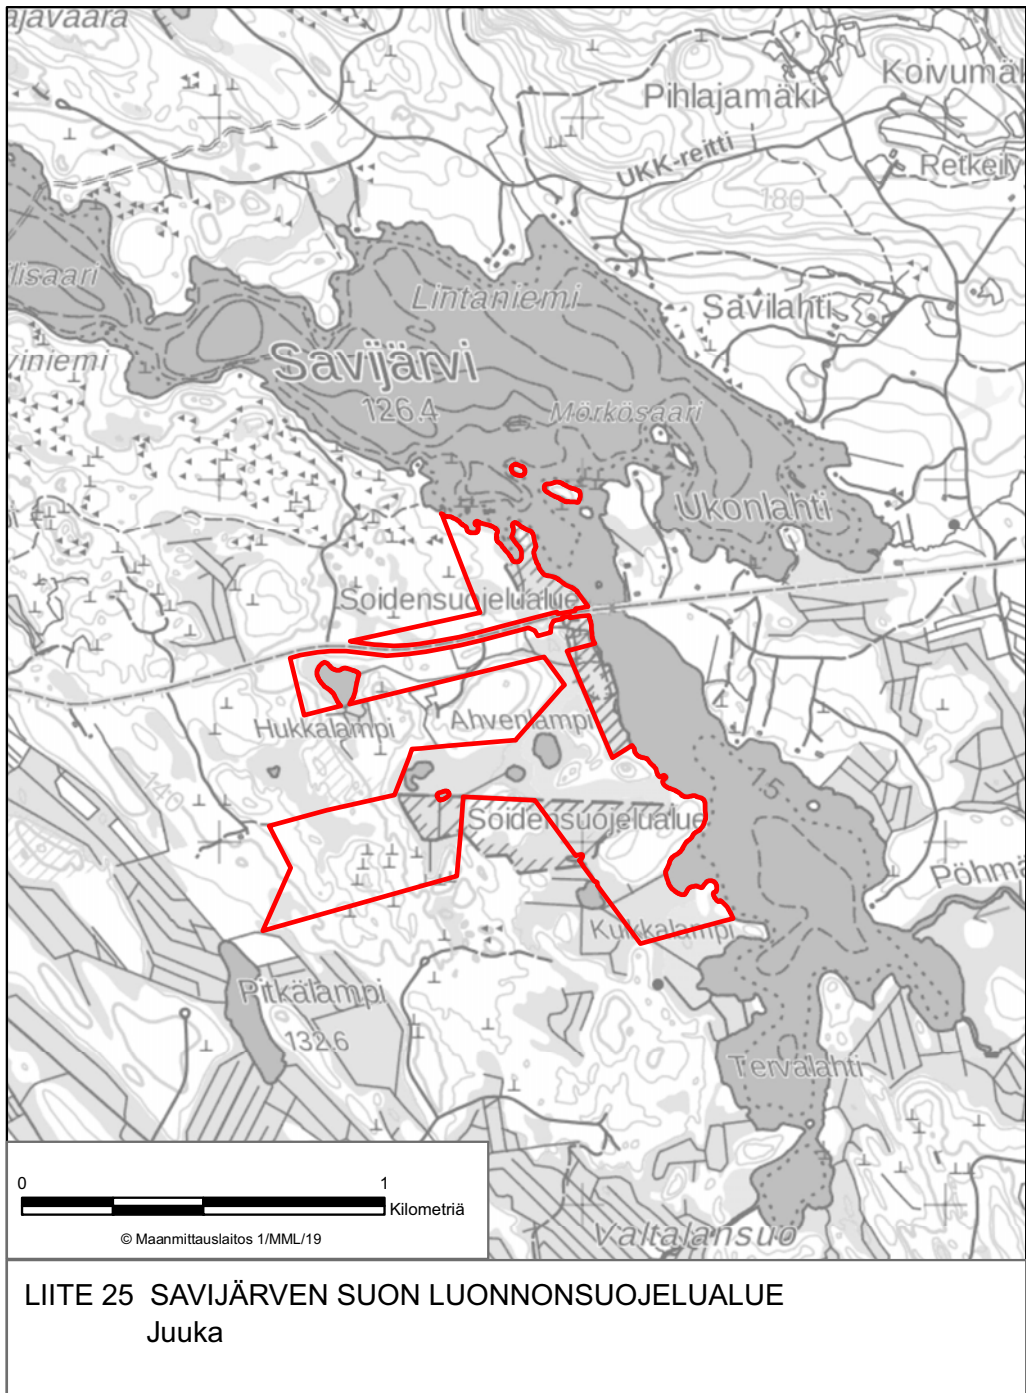

LIITE 1 JORHONKORVEN LUONNONSUOJELUALUE
Ilomantsi

LIITE 2 KETRÄNIEMEN LUONNONSUOJELUALUE
Iloanta

LIITE 6 VALKEALAMMEN LUONNONSUOJELUALUE
Ilomantsi

LIITE 11 KOIVURINTEEN LUONNONSUOJELUALUE
Joensuu

LIITE 13 LAPPALAISENVAARAN LUONNONSUOJELUALUE
Joensuu

LIITE 15 TUUPASENAUTION LUONNONSUOJELUALUE
Joensuu

LIITE 19 AVANTOLAMMIN LUONNONSUOJELUALUE
Juuka

LIITE 27 TAAVETTILAN LUONNONSUOJELUALUE
Juuka

LIITE 40 EERIKKALAN LUONNONSUOJELUALUE
Kontiolahti

LIITE 44 SOIKKELIN LUONNONSUOJELUALUE
Kontiolahti

LIITE 56 PURTOVAARAN LUONNONSUOJELUALUE
Lieksa

LIITE 61 HALLA-AHON LUONNONSUOJELUALUE
Liperi

LIITE 67 MUNAKUKKULA-NIINIVAARAN LUONNONSUOJELUALUE
Liperi

LIITE 70 SAARINIEMI-TERVALAHDEN LUONNONSUOJELUALUE
Liperi, Polvijärvi, Outokumpu

LIITE 75 KANSIKKOPURON LUONNONSUOJELUALUE
Nurmes

LIITE 83 PÄIVÄRINTEEN LUONNONSUOJELUALUE
Nurmes

LIITE 85 SIMANAISENLEHDON LUONNONSUOJELUALUE
Nurmes

LIITE 93 KUOREJÄRVEN LUONNONSUOJELUALUE
Polvijärvi

LIITE 95 JOKI-HAUTALAMMEN LUONNONSUOJELUALUE
Rääkkylä