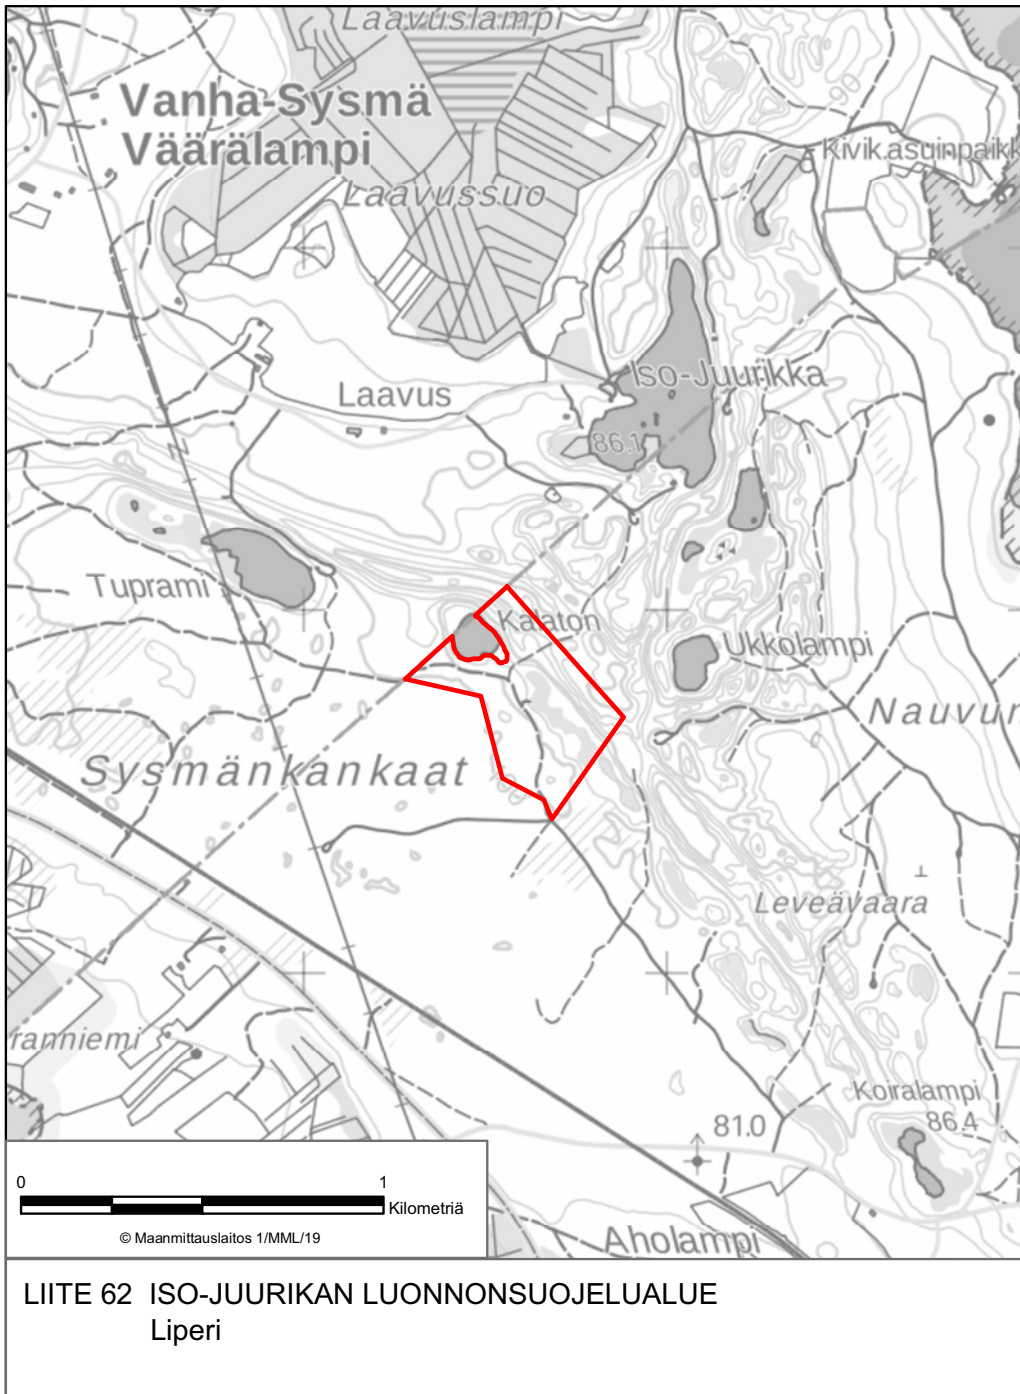

LIITE 15 TUUPASENAUTION LUONNONSUOJELUALUE
Joensuu

LIITE 19 AVANTOLAMMIN LUONNONSUOJELUALUE
Juuka

LIITE 27 TAAVETTILAN LUONNONSUOJELUALUE
Juuka

LIITE 40 EERIKKALAN LUONNONSUOJELUALUE
Kontiolahti

LIITE 44 SOIKKELIN LUONNONSUOJELUALUE
Kontiolahti

LIITE 56 PURTOVAARAN LUONNONSUOJELUALUE
Lieksa

LIITE 61 HALLA-AHON LUONNONSUOJELUALUE
Liperi

LIITE 67 MUNAKUKKULA-NIINIVAARAN LUONNONSUOJELUALUE
Liperi

LIITE 70 SAARINIEMI-TERVALAHDEN LUONNONSUOJELUALUE
Liperi, Polvijärvi, Outokumpu

LIITE 75 KANSIKKOPURON LUONNONSUOJELUALUE
Nurmes

LIITE 83 PÄIVÄRINTEEN LUONNONSUOJELUALUE
Nurmes

LIITE 85 SIMANAISENLEHDON LUONNONSUOJELUALUE
Nurmes

LIITE 93 KUOREJÄRVEN LUONNONSUOJELUALUE
Polvijärvi

LIITE 95 JOKI-HAUTALAMMEN LUONNONSUOJELUALUE
Rääkkylä