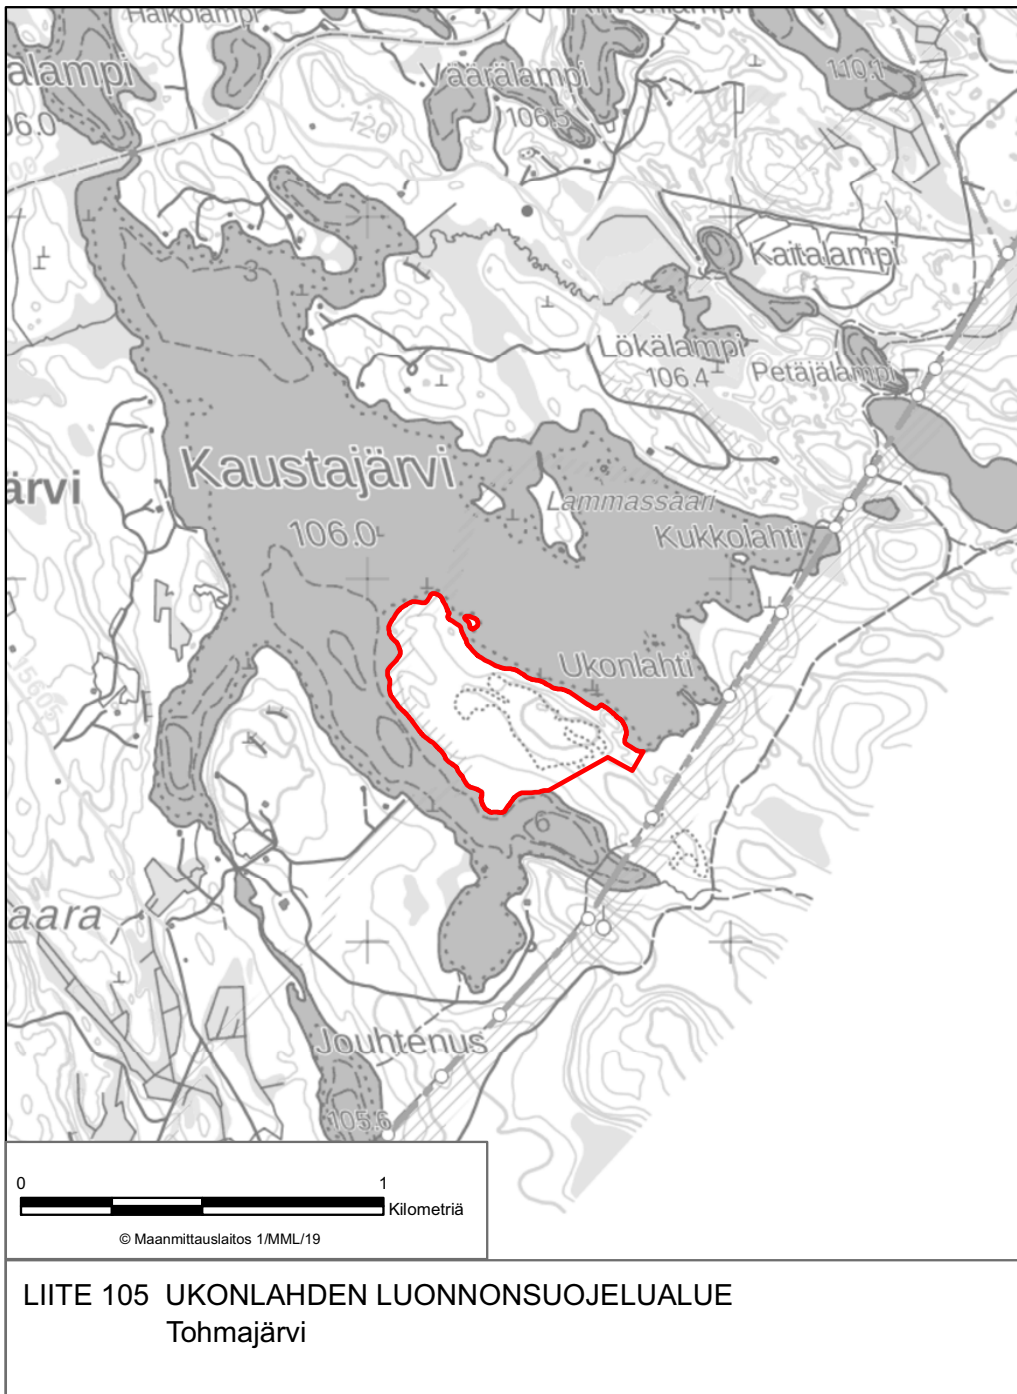

LIITE 1 JORHONKORVEN LUONNONSUOJELUALUE
Ilomantsi

LIITE 2 KETRÄNIEMEN LUONNONSUOJELUALUE
Iloanta

LIITE 6 VALKEALAMMEN LUONNONSUOJELUALUE
Ilomantsi

LIITE 11 KOIVURINTEEN LUONNONSUOJELUALUE
Joensuu

LIITE 13 LAPPALAISENVAARAN LUONNONSUOJELUALUE
Joensuu

LIITE 15 TUUPASENAUTION LUONNONSUOJELUALUE
Joensuu

LIITE 19 AVANTOLAMMIN LUONNONSUOJELUALUE
Juuka

LIITE 27 TAAVETTILAN LUONNONSUOJELUALUE
Juuka

LIITE 40 EERIKKALAN LUONNONSUOJELUALUE
Kontiolahti

LIITE 44 SOIKKELIN LUONNONSUOJELUALUE
Kontiolahti

LIITE 75 KANSIKKOPURON LUONNONSUOJELUALUE
Nurmes

LIITE 83 PÄIVÄRINTEEN LUONNONSUOJELUALUE
Nurmes

LIITE 85 SIMANAISENLEHDON LUONNONSUOJELUALUE
Nurmes

LIITE 93 KUOREJÄRVEN LUONNONSUOJELUALUE
Polvijärvi

LIITE 95 JOKI-HAUTALAMMEN LUONNONSUOJELUALUE
Rääkkylä

LIITE 97 PAKARINLAHDEN LUONNONSUOJELUALUE
Rääkkylä

LIITE 100 PERÄSUON LUONNONSUOJELUALUE
Tohmajärvi

LIITE 103 SAARIONVAARAN LUONNONSUOJELUALUE
Tohmajärvi

LIITE 107 VEHKAVAARAN LUONNONSUOJELUALUE
Tohmajärvi