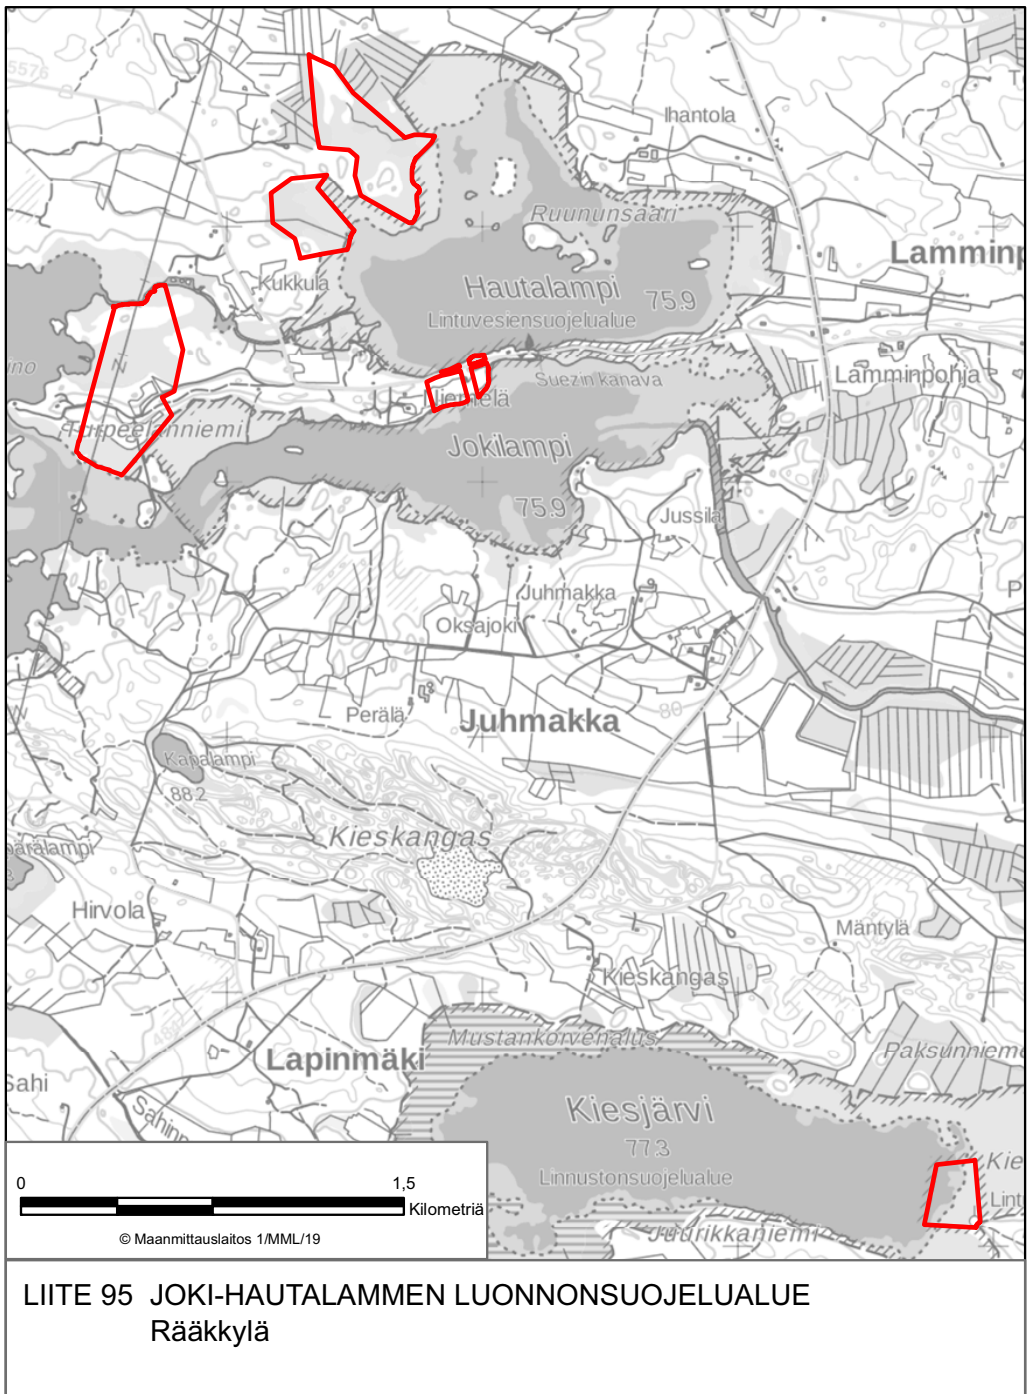

LIITE 15 TUUPASENAUTION LUONNONSUOJELUALUE
Joensuu

LIITE 19 AVANTOLAMMIN LUONNONSUOJELUALUE
Juuka

LIITE 27 TAAVETTILAN LUONNONSUOJELUALUE
Juuka

LIITE 40 EERIKKALAN LUONNONSUOJELUALUE
Kontiolahti

LIITE 44 SOIKKELIN LUONNONSUOJELUALUE
Kontiolahti

LIITE 56 PURTOVAARAN LUONNONSUOJELUALUE
Lieksa

LIITE 61 HALLA-AHON LUONNONSUOJELUALUE
Liperi

LIITE 67 MUNAKUKKULA-NIINIVAARAN LUONNONSUOJELUALUE
Liperi

LIITE 70 SAARINIEMI-TERVALAHDEN LUONNONSUOJELUALUE
Liperi, Polvijärvi, Outokumpu

LIITE 75 KANSIKKOPURON LUONNONSUOJELUALUE
Nurmes

LIITE 83 PÄIVÄRINTEEN LUONNONSUOJELUALUE
Nurmes

LIITE 85 SIMANAISENLEHDON LUONNONSUOJELUALUE
Nurmes

LIITE 93 KUOREJÄRVEN LUONNONSUOJELUALUE
Polvijärvi

LIITE 95 JOKI-HAUTALAMMEN LUONNONSUOJELUALUE
Rääkkylä

LIITE 97 PAKARINLAHDEN LUONNONSUOJELUALUE
Rääkkylä

LIITE 100 PERÄSUON LUONNONSUOJELUALUE
Tohmajärvi

LIITE 103 SAARIONVAARAN LUONNONSUOJELUALUE
Tohmajärvi

LIITE 107 VEHKAVAARAN LUONNONSUOJELUALUE
Tohmajärvi