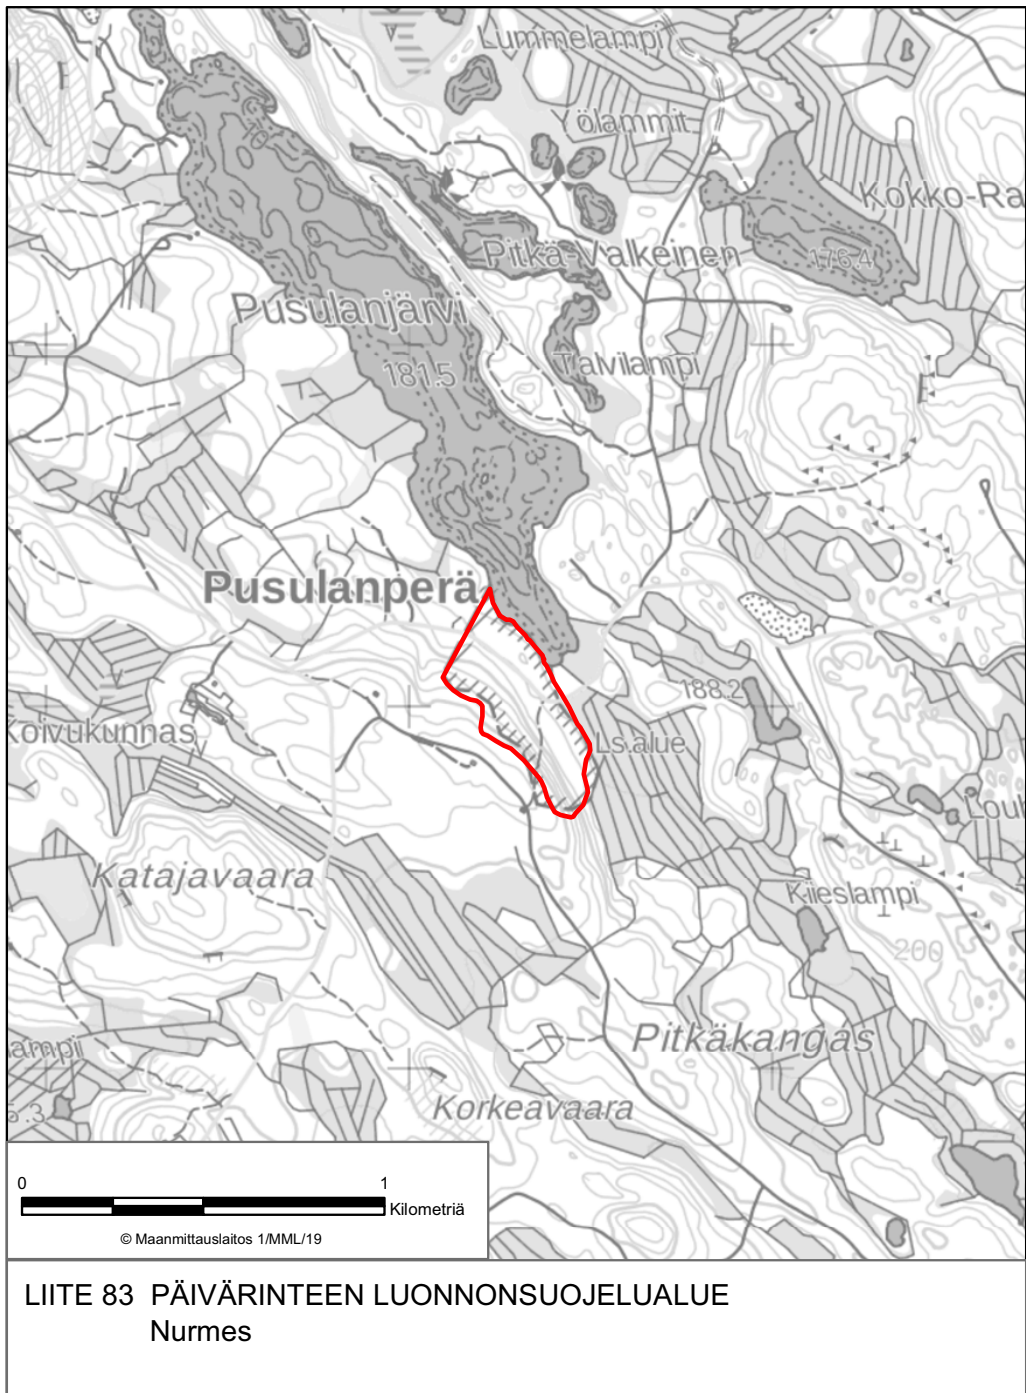

LIITE 15 TUUPASENAUTION LUONNONSUOJELUALUE
Joensuu

LIITE 19 AVANTOLAMMIN LUONNONSUOJELUALUE
Juuka

LIITE 27 TAAVETTILAN LUONNONSUOJELUALUE
Juuka

LIITE 40 EERIKKALAN LUONNONSUOJELUALUE
Kontiolahti

LIITE 44 SOIKKELIN LUONNONSUOJELUALUE
Kontiolahti

LIITE 56 PURTOVAARAN LUONNONSUOJELUALUE
Lieksa

LIITE 61 HALLA-AHON LUONNONSUOJELUALUE
Liperi

LIITE 67 MUNAKUKKULA-NIINIVAARAN LUONNONSUOJELUALUE
Liperi

LIITE 70 SAARINIEMI-TERVALAHDEN LUONNONSUOJELUALUE
Liperi, Polvijärvi, Outokumpu

LIITE 75 KANSIKKOPURON LUONNONSUOJELUALUE
Nurmes

LIITE 83 PÄIVÄRINTEEN LUONNONSUOJELUALUE
Nurmes

LIITE 85 SIMANAISENLEHDON LUONNONSUOJELUALUE
Nurmes

LIITE 93 KUOREJÄRVEN LUONNONSUOJELUALUE
Polvijärvi

LIITE 95 JOKI-HAUTALAMMEN LUONNONSUOJELUALUE
Rääkkylä