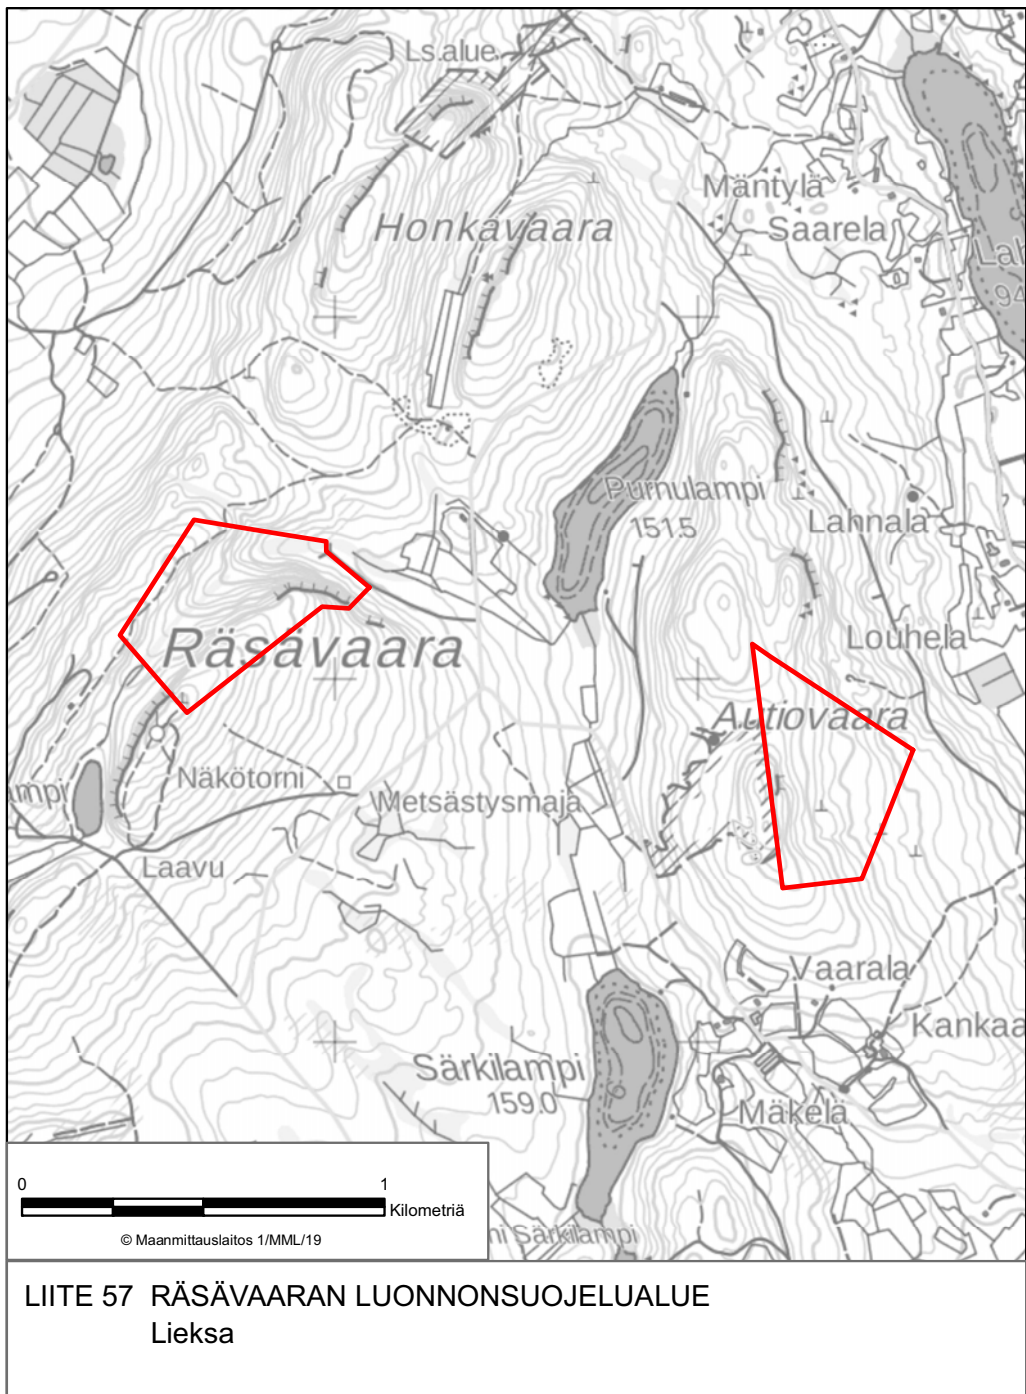

LIITE 1 JORHONKORVEN LUONNONSUOJELUALUE
Ilomantsi

LIITE 2 KETRÄNIEMEN LUONNONSUOJELUALUE
Iloanta

LIITE 6 VALKEALAMMEN LUONNONSUOJELUALUE
Ilomantsi

LIITE 11 KOIVURINTEEN LUONNONSUOJELUALUE
Joensuu

LIITE 13 LAPPALAISENVAARAN LUONNONSUOJELUALUE
Joensuu

LIITE 15 TUUPASENAUTION LUONNONSUOJELUALUE
Joensuu

LIITE 19 AVANTOLAMMIN LUONNONSUOJELUALUE
Juuka

LIITE 27 TAAVETTILAN LUONNONSUOJELUALUE
Juuka

LIITE 40 EERIKKALAN LUONNONSUOJELUALUE
Kontiolahti

LIITE 44 SOIKKELIN LUONNONSUOJELUALUE
Kontiolahti

LIITE 56 PURTOVAARAN LUONNONSUOJELUALUE
Lieksa

LIITE 61 HALLA-AHON LUONNONSUOJELUALUE
Liperi

LIITE 67 MUNAKUKKULA-NIINIVAARAN LUONNONSUOJELUALUE
Liperi

LIITE 70 SAARINIEMI-TERVALAHDEN LUONNONSUOJELUALUE
Liperi, Polvijärvi, Outokumpu

LIITE 75 KANSIKKOPURON LUONNONSUOJELUALUE
Nurmes

LIITE 83 PÄIVÄRINTEEN LUONNONSUOJELUALUE
Nurmes

LIITE 85 SIMANAISENLEHDON LUONNONSUOJELUALUE
Nurmes

LIITE 93 KUOREJÄRVEN LUONNONSUOJELUALUE
Polvijärvi

LIITE 95 JOKI-HAUTALAMMEN LUONNONSUOJELUALUE
Rääkkylä