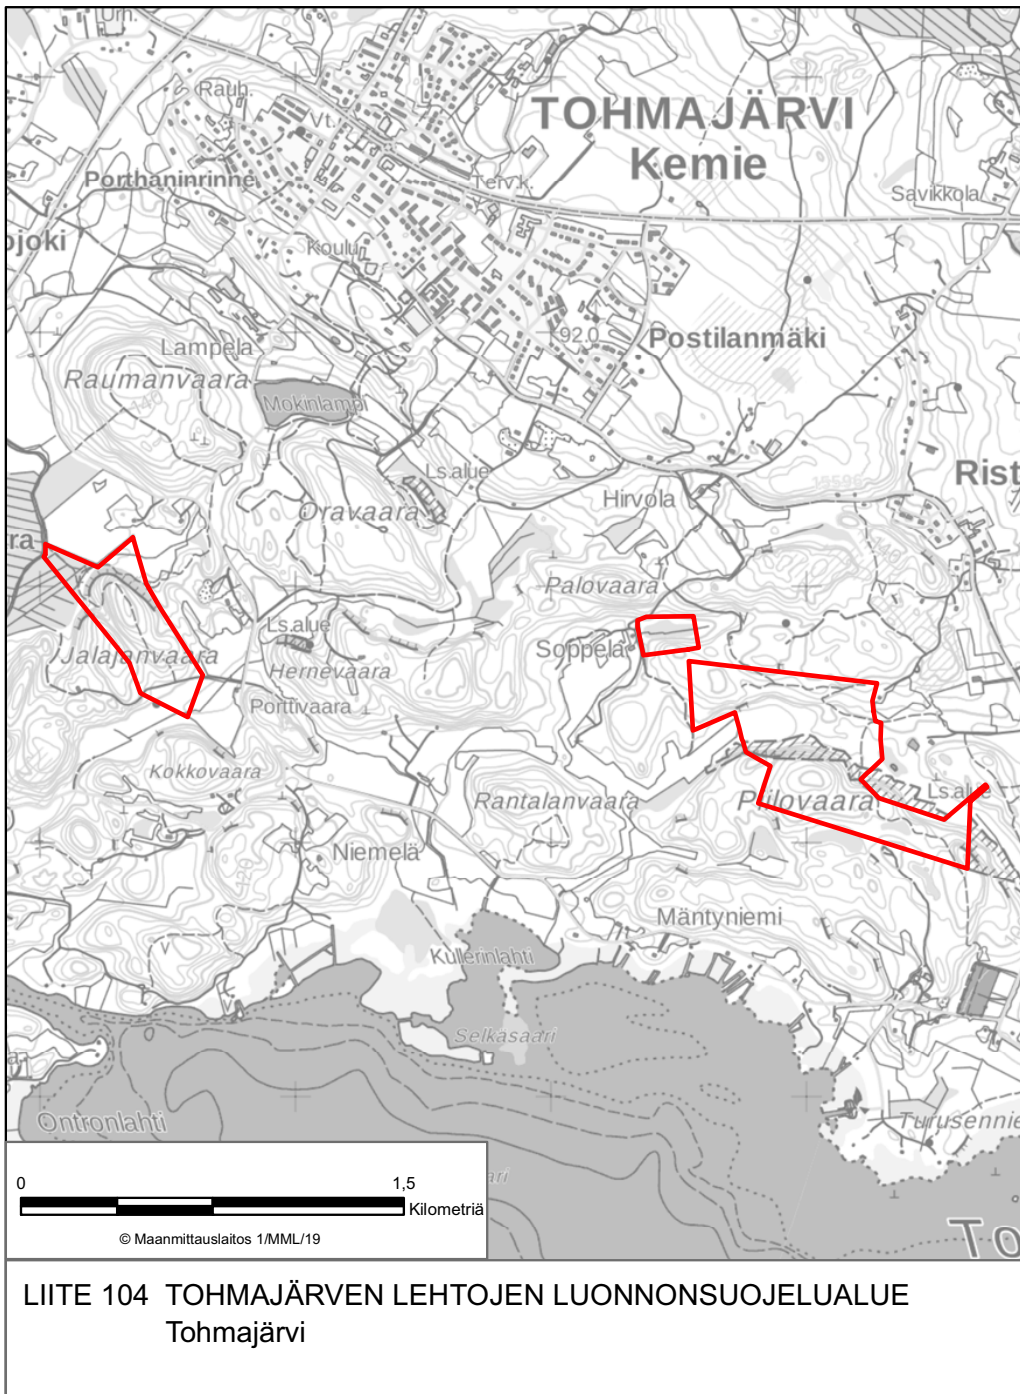

LIITE 15 TUUPASENAUTION LUONNONSUOJELUALUE
Joensuu

LIITE 19 AVANTOLAMMIN LUONNONSUOJELUALUE
Juuka

LIITE 27 TAAVETTILAN LUONNONSUOJELUALUE
Juuka

LIITE 40 EERIKKALAN LUONNONSUOJELUALUE
Kontiolahti

LIITE 44 SOIKKELIN LUONNONSUOJELUALUE
Kontiolahti

LIITE 56 PURTOVAARAN LUONNONSUOJELUALUE
Lieksa

LIITE 61 HALLA-AHON LUONNONSUOJELUALUE
Liperi

LIITE 67 MUNAKUKKULA-NIINIVAARAN LUONNONSUOJELUALUE
Liperi

LIITE 70 SAARINIEMI-TERVALAHDEN LUONNONSUOJELUALUE
Liperi, Polvijärvi, Outokumpu

LIITE 75 KANSIKKOPURON LUONNONSUOJELUALUE
Nurmes

LIITE 83 PÄIVÄRINTEEN LUONNONSUOJELUALUE
Nurmes

LIITE 85 SIMANAISENLEHDON LUONNONSUOJELUALUE
Nurmes

LIITE 93 KUOREJÄRVEN LUONNONSUOJELUALUE
Polvijärvi

LIITE 95 JOKI-HAUTALAMMEN LUONNONSUOJELUALUE
Rääkkylä

LIITE 97 PAKARINLAHDEN LUONNONSUOJELUALUE
Rääkkylä

LIITE 100 PERÄSUON LUONNONSUOJELUALUE
Tohmajärvi

LIITE 103 SAARIONVAARAN LUONNONSUOJELUALUE
Tohmajärvi

LIITE 107 VEHKAVAARAN LUONNONSUOJELUALUE
Tohmajärvi