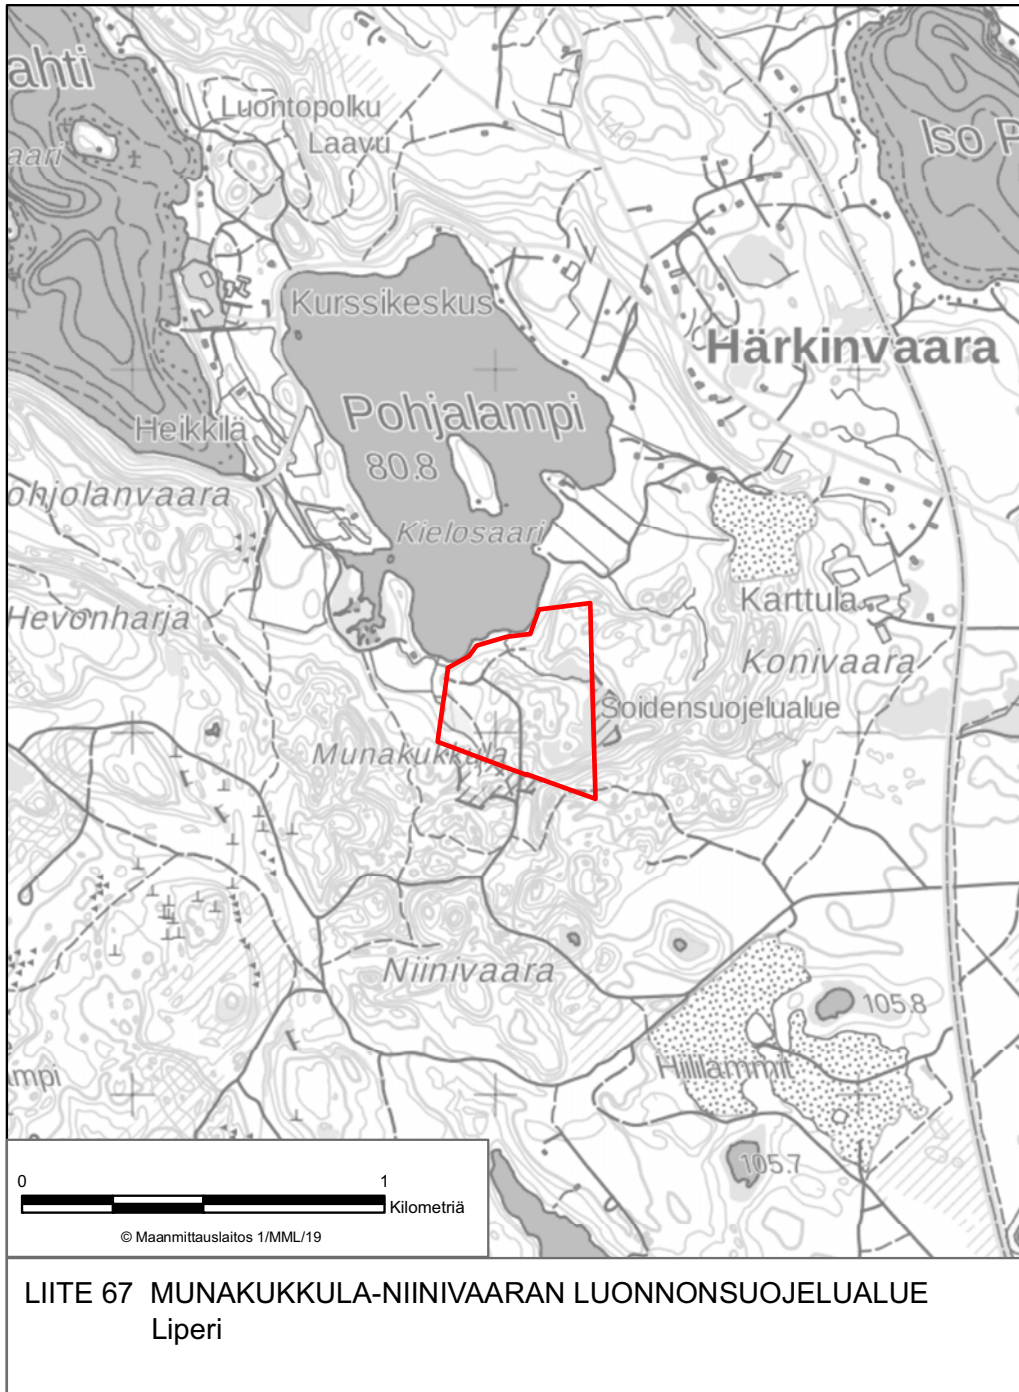

LIITE 15 TUUPASENAUTION LUONNONSUOJELUALUE
Joensuu

LIITE 19 AVANTOLAMMIN LUONNONSUOJELUALUE
Juuka

LIITE 27 TAAVETTILAN LUONNONSUOJELUALUE
Juuka

LIITE 40 EERIKKALAN LUONNONSUOJELUALUE
Kontiolahti

LIITE 44 SOIKKELIN LUONNONSUOJELUALUE
Kontiolahti

LIITE 56 PURTOVAARAN LUONNONSUOJELUALUE
Lieksa

LIITE 61 HALLA-AHON LUONNONSUOJELUALUE
Liperi

LIITE 67 MUNAKUKKULA-NIINIVAARAN LUONNONSUOJELUALUE
Liperi

LIITE 70 SAARINIEMI-TERVALAHDEN LUONNONSUOJELUALUE
Liperi, Polvijärvi, Outokumpu

LIITE 75 KANSIKKOPURON LUONNONSUOJELUALUE
Nurmes

LIITE 83 PÄIVÄRINTEEN LUONNONSUOJELUALUE
Nurmes

LIITE 85 SIMANAISENLEHDON LUONNONSUOJELUALUE
Nurmes

LIITE 93 KUOREJÄRVEN LUONNONSUOJELUALUE
Polvijärvi

LIITE 95 JOKI-HAUTALAMMEN LUONNONSUOJELUALUE
Rääkkylä