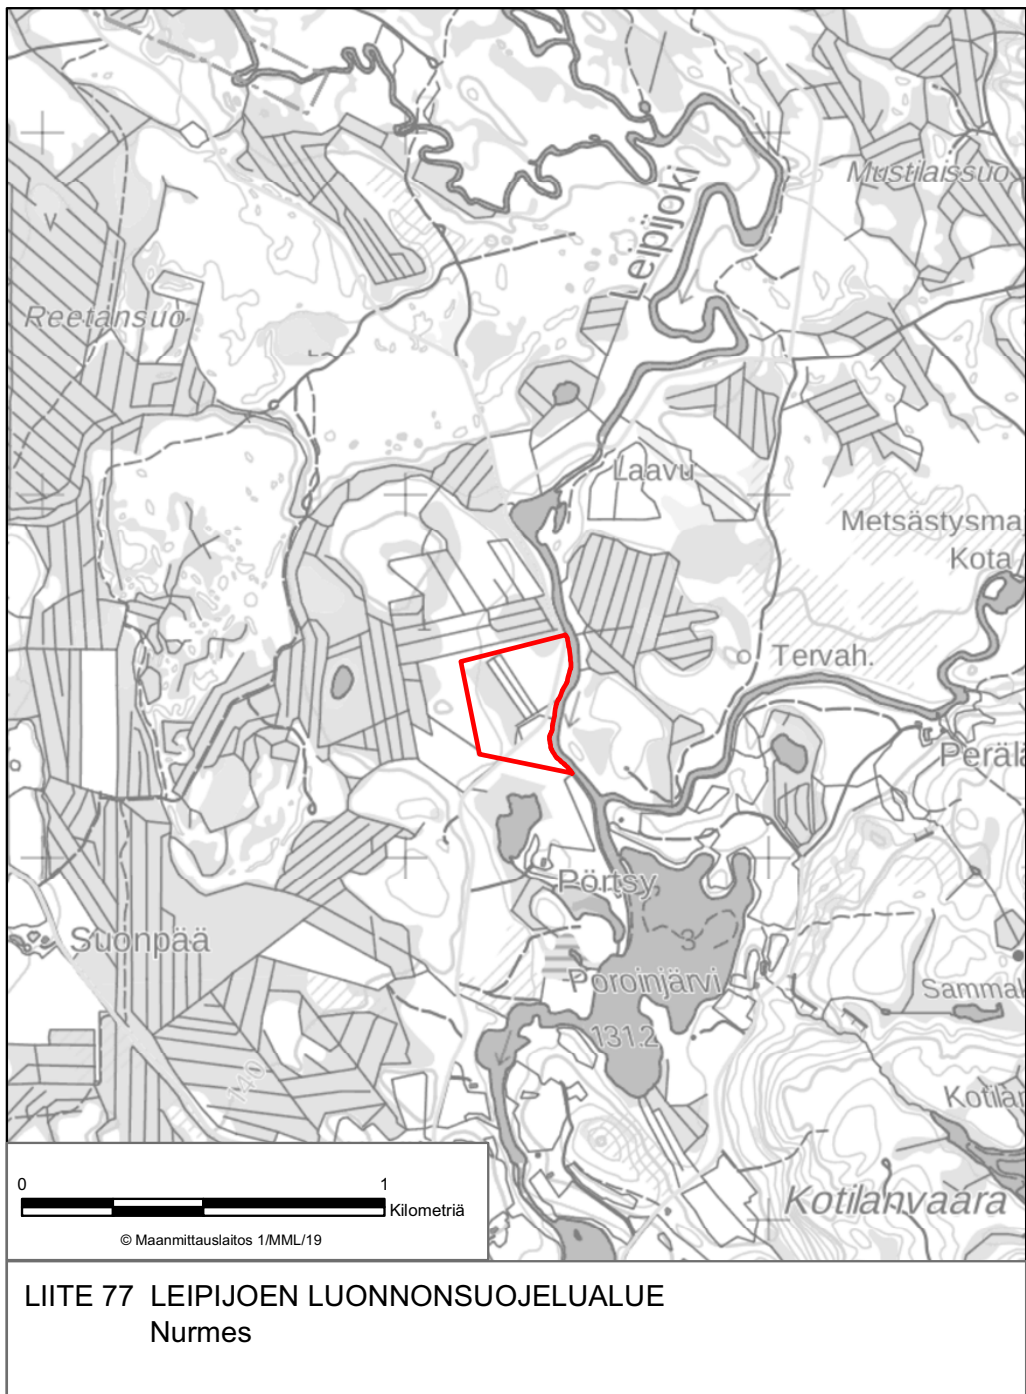

LIITE 15 TUUPASENAUTION LUONNONSUOJELUALUE
Joensuu

LIITE 19 AVANTOLAMMIN LUONNONSUOJELUALUE
Juuka

LIITE 27 TAAVETTILAN LUONNONSUOJELUALUE
Juuka

LIITE 40 EERIKKALAN LUONNONSUOJELUALUE
Kontiolahti

LIITE 44 SOIKKELIN LUONNONSUOJELUALUE
Kontiolahti

LIITE 56 PURTOVAARAN LUONNONSUOJELUALUE
Lieksa

LIITE 61 HALLA-AHON LUONNONSUOJELUALUE
Liperi

LIITE 67 MUNAKUKKULA-NIINIVAARAN LUONNONSUOJELUALUE
Liperi

LIITE 70 SAARINIEMI-TERVALAHDEN LUONNONSUOJELUALUE
Liperi, Polvijärvi, Outokumpu

LIITE 75 KANSIKKOPURON LUONNONSUOJELUALUE
Nurmes

LIITE 83 PÄIVÄRINTEEN LUONNONSUOJELUALUE
Nurmes

LIITE 85 SIMANAISENLEHDON LUONNONSUOJELUALUE
Nurmes

LIITE 93 KUOREJÄRVEN LUONNONSUOJELUALUE
Polvijärvi

LIITE 95 JOKI-HAUTALAMMEN LUONNONSUOJELUALUE
Rääkkylä