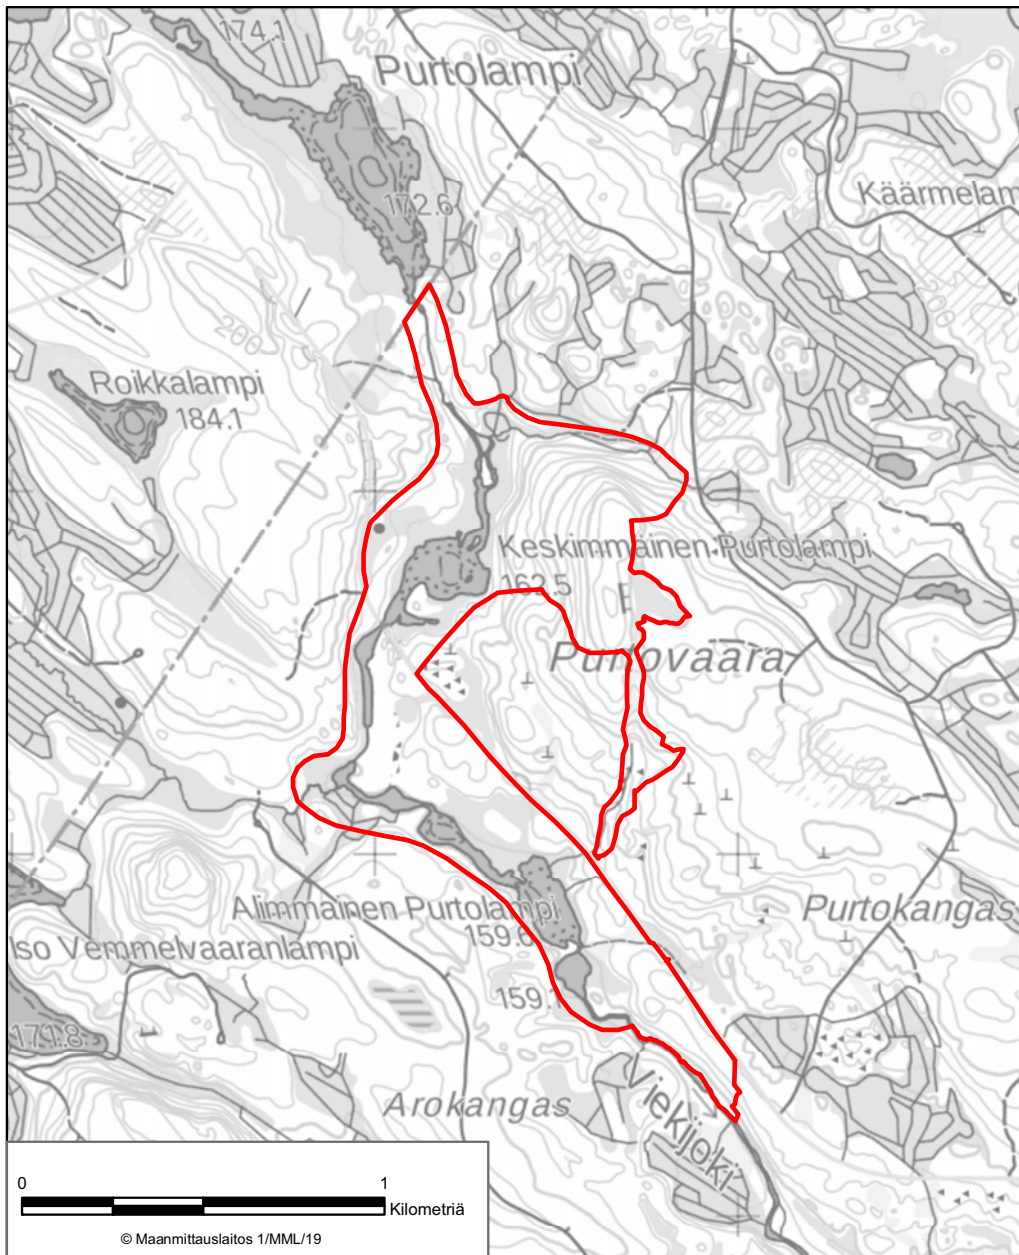

LIITE 1 JORHONKORVEN LUONNONSUOJELUALUE
Ilomantsi

LIITE 2 KETRÄNIEMEN LUONNONSUOJELUALUE
Iloanta

LIITE 6 VALKEALAMMEN LUONNONSUOJELUALUE
Ilomantsi

LIITE 11 KOIVURINTEEN LUONNONSUOJELUALUE
Joensuu

LIITE 13 LAPPALAISENVAARAN LUONNONSUOJELUALUE
Joensuu

LIITE 15 TUUPASENAUTION LUONNONSUOJELUALUE
Joensuu

LIITE 19 AVANTOLAMMIN LUONNONSUOJELUALUE
Juuka

LIITE 27 TAAVETTILAN LUONNONSUOJELUALUE
Juuka

LIITE 40 EERIKKALAN LUONNONSUOJELUALUE
Kontiolahti

LIITE 44 SOIKKELIN LUONNONSUOJELUALUE
Kontiolahti

LIITE 56 PURTOVAARAN LUONNONSUOJELUALUE
Lieksa

LIITE 61 HALLA-AHON LUONNONSUOJELUALUE
Liperi

LIITE 67 MUNAKUKKULA-NIINIVAARAN LUONNONSUOJELUALUE
Liperi

LIITE 70 SAARINIEMI-TERVALAHDEN LUONNONSUOJELUALUE
Liperi, Polvijärvi, Outokumpu

LIITE 75 KANSIKKOPURON LUONNONSUOJELUALUE
Nurmes

LIITE 83 PÄIVÄRINTEEN LUONNONSUOJELUALUE
Nurmes

LIITE 85 SIMANAISENLEHDON LUONNONSUOJELUALUE
Nurmes

LIITE 93 KUOREJÄRVEN LUONNONSUOJELUALUE
Polvijärvi

LIITE 95 JOKI-HAUTALAMMEN LUONNONSUOJELUALUE
Rääkkylä