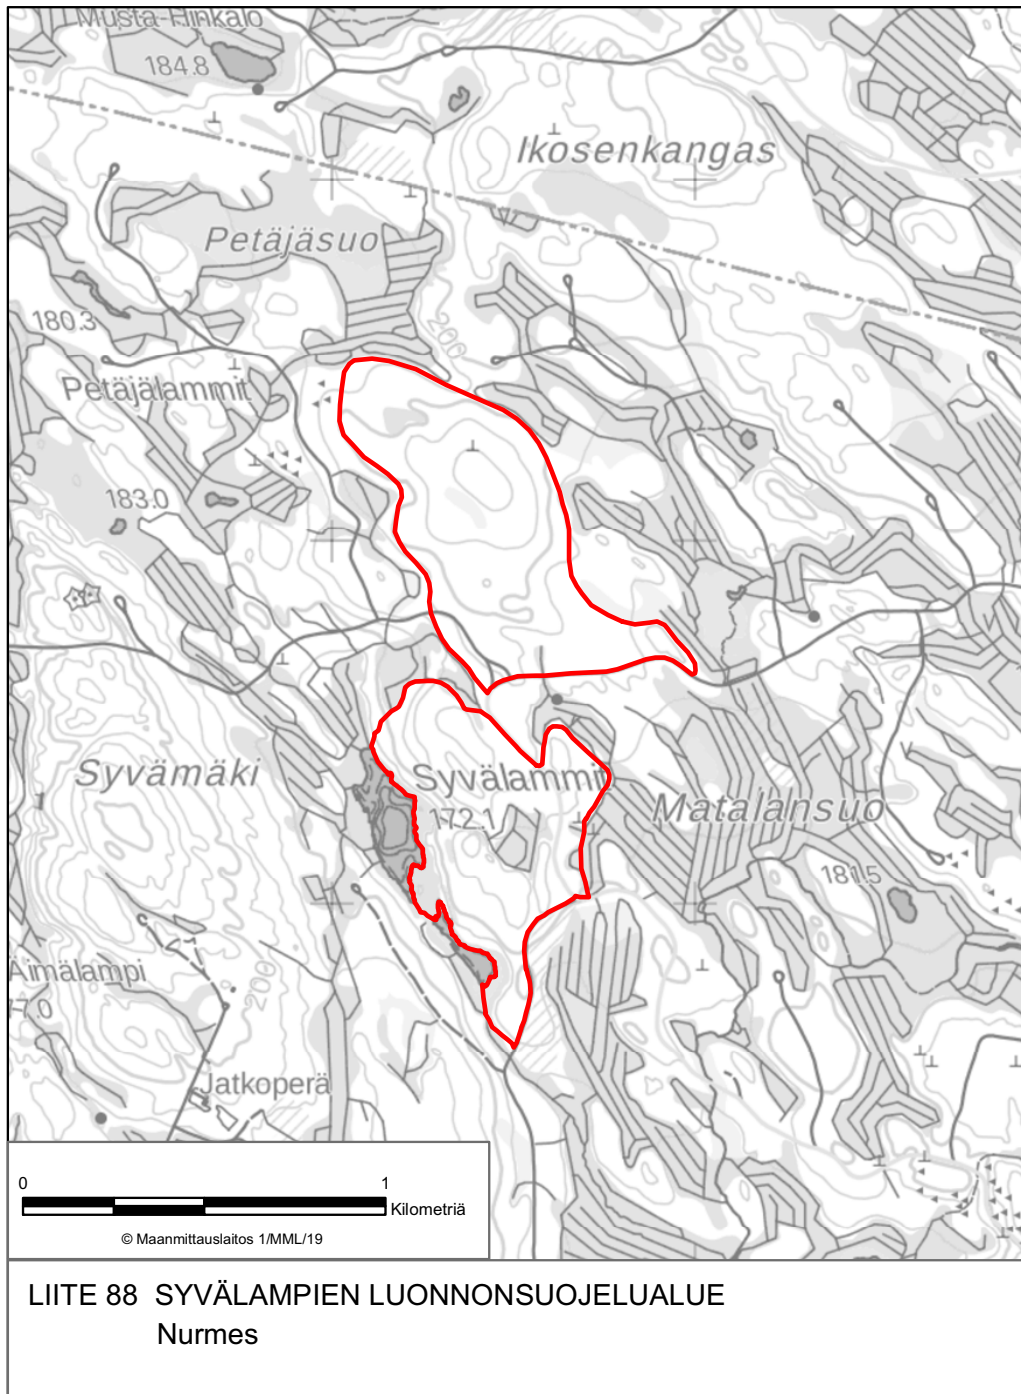

LIITE 15 TUUPASENAUTION LUONNONSUOJELUALUE
Joensuu

LIITE 19 AVANTOLAMMIN LUONNONSUOJELUALUE
Juuka

LIITE 27 TAAVETTILAN LUONNONSUOJELUALUE
Juuka

LIITE 40 EERIKKALAN LUONNONSUOJELUALUE
Kontiolahti

LIITE 44 SOIKKELIN LUONNONSUOJELUALUE
Kontiolahti

LIITE 56 PURTOVAARAN LUONNONSUOJELUALUE
Lieksa

LIITE 61 HALLA-AHON LUONNONSUOJELUALUE
Liperi

LIITE 67 MUNAKUKKULA-NIINIVAARAN LUONNONSUOJELUALUE
Liperi

LIITE 70 SAARINIEMI-TERVALAHDEN LUONNONSUOJELUALUE
Liperi, Polvijärvi, Outokumpu

LIITE 75 KANSIKKOPURON LUONNONSUOJELUALUE
Nurmes

LIITE 83 PÄIVÄRINTEEN LUONNONSUOJELUALUE
Nurmes

LIITE 85 SIMANAISENLEHDON LUONNONSUOJELUALUE
Nurmes

LIITE 93 KUOREJÄRVEN LUONNONSUOJELUALUE
Polvijärvi

LIITE 95 JOKI-HAUTALAMMEN LUONNONSUOJELUALUE
Rääkkylä

LIITE 97 PAKARINLAHDEN LUONNONSUOJELUALUE
Rääkkylä

LIITE 100 PERÄSUON LUONNONSUOJELUALUE
Tohmajärvi

LIITE 103 SAARIONVAARAN LUONNONSUOJELUALUE
Tohmajärvi

LIITE 107 VEHKAVAARAN LUONNONSUOJELUALUE
Tohmajärvi