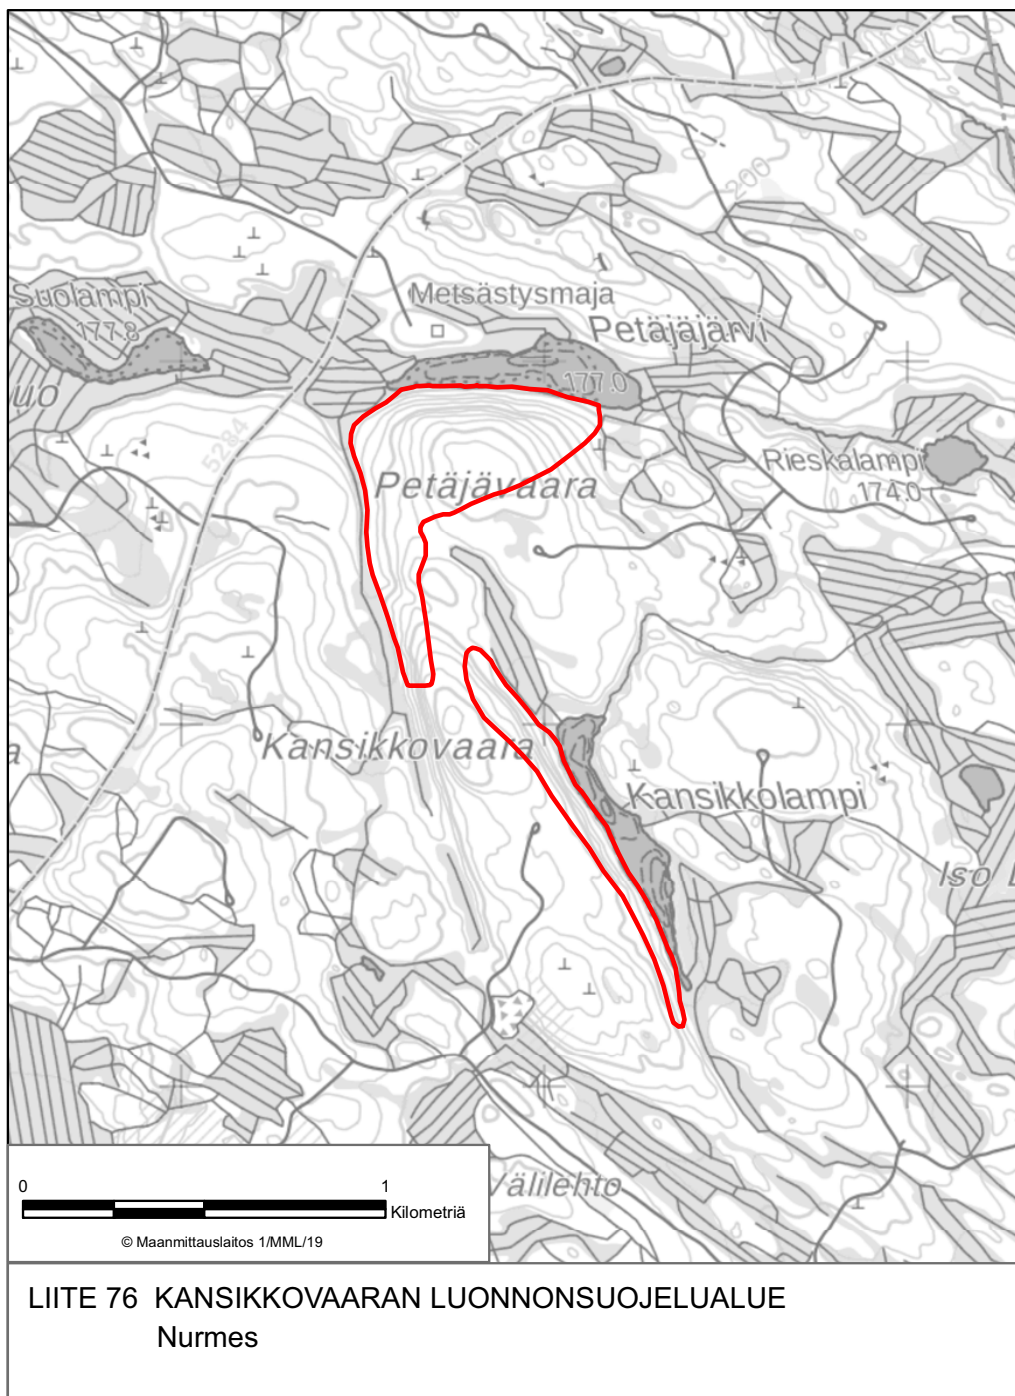

LIITE 15 TUUPASENAUTION LUONNONSUOJELUALUE
Joensuu

LIITE 19 AVANTOLAMMIN LUONNONSUOJELUALUE
Juuka

LIITE 27 TAAVETTILAN LUONNONSUOJELUALUE
Juuka

LIITE 40 EERIKKALAN LUONNONSUOJELUALUE
Kontiolahti

LIITE 44 SOIKKELIN LUONNONSUOJELUALUE
Kontiolahti

LIITE 56 PURTOVAARAN LUONNONSUOJELUALUE
Lieksa

LIITE 61 HALLA-AHON LUONNONSUOJELUALUE
Liperi

LIITE 67 MUNAKUKKULA-NIINIVAARAN LUONNONSUOJELUALUE
Liperi

LIITE 70 SAARINIEMI-TERVALAHDEN LUONNONSUOJELUALUE
Liperi, Polvijärvi, Outokumpu

LIITE 75 KANSIKKOPURON LUONNONSUOJELUALUE
Nurmes

LIITE 83 PÄIVÄRINTEEN LUONNONSUOJELUALUE
Nurmes

LIITE 85 SIMANAISENLEHDON LUONNONSUOJELUALUE
Nurmes

LIITE 93 KUOREJÄRVEN LUONNONSUOJELUALUE
Polvijärvi

LIITE 95 JOKI-HAUTALAMMEN LUONNONSUOJELUALUE
Rääkkylä