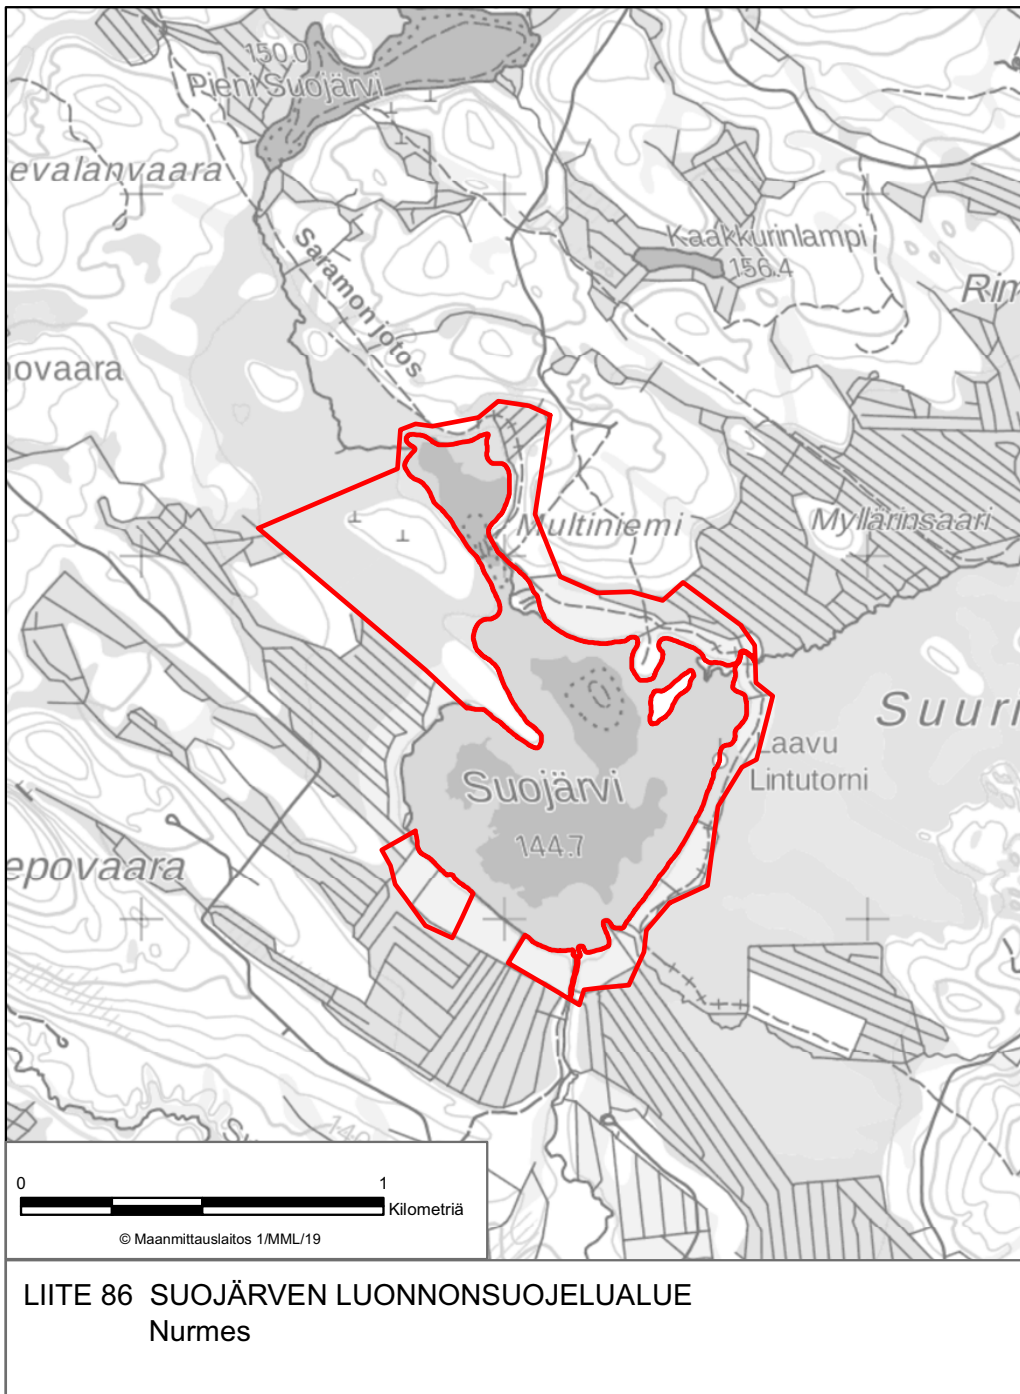

LIITE 1 JORHONKORVEN LUONNONSUOJELUALUE
Ilomantsi

LIITE 2 KETRÄNIEMEN LUONNONSUOJELUALUE
Iloanta

LIITE 6 VALKEALAMMEN LUONNONSUOJELUALUE
Ilomantsi

LIITE 11 KOIVURINTEEN LUONNONSUOJELUALUE
Joensuu

LIITE 13 LAPPALAISENVAARAN LUONNONSUOJELUALUE
Joensuu

LIITE 15 TUUPASENAUTION LUONNONSUOJELUALUE
Joensuu

LIITE 19 AVANTOLAMMIN LUONNONSUOJELUALUE
Juuka

LIITE 27 TAAVETTILAN LUONNONSUOJELUALUE
Juuka

LIITE 40 EERIKKALAN LUONNONSUOJELUALUE
Kontiolahti

LIITE 44 SOIKKELIN LUONNONSUOJELUALUE
Kontiolahti

LIITE 56 PURTOVAARAN LUONNONSUOJELUALUE
Lieksa

LIITE 61 HALLA-AHON LUONNONSUOJELUALUE
Liperi

LIITE 67 MUNAKUKKULA-NIINIVAARAN LUONNONSUOJELUALUE
Liperi

LIITE 70 SAARINIEMI-TERVALAHDEN LUONNONSUOJELUALUE
Liperi, Polvijärvi, Outokumpu

LIITE 75 KANSIKKOPURON LUONNONSUOJELUALUE
Nurmes

LIITE 83 PÄIVÄRINTEEN LUONNONSUOJELUALUE
Nurmes

LIITE 85 SIMANAISENLEHDON LUONNONSUOJELUALUE
Nurmes

LIITE 93 KUOREJÄRVEN LUONNONSUOJELUALUE
Polvijärvi

LIITE 95 JOKI-HAUTALAMMEN LUONNONSUOJELUALUE
Rääkkylä