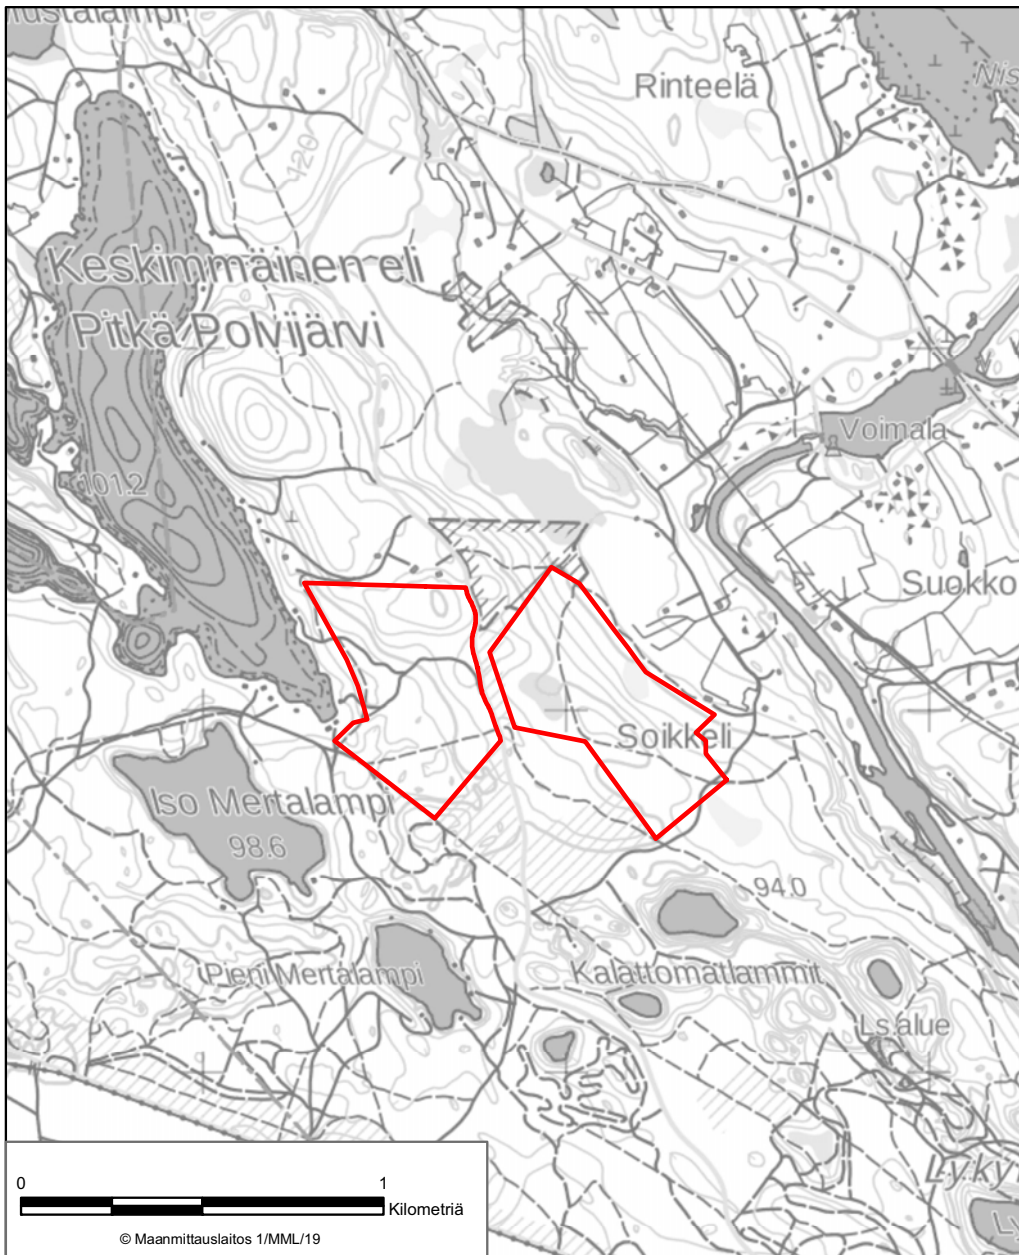

LIITE 1 JORHONKORVEN LUONNONSUOJELUALUE
Ilomantsi

LIITE 2 KETRÄNIEMEN LUONNONSUOJELUALUE
Iloanta

LIITE 6 VALKEALAMMEN LUONNONSUOJELUALUE
Ilomantsi

LIITE 11 KOIVURINTEEN LUONNONSUOJELUALUE
Joensuu

LIITE 13 LAPPALAISENVAARAN LUONNONSUOJELUALUE
Joensuu

LIITE 15 TUUPASENAUTION LUONNONSUOJELUALUE
Joensuu

LIITE 19 AVANTOLAMMIN LUONNONSUOJELUALUE
Juuka

LIITE 27 TAAVETTILAN LUONNONSUOJELUALUE
Juuka

LIITE 40 EERIKKALAN LUONNONSUOJELUALUE
Kontiolahti

LIITE 44 SOIKKELIN LUONNONSUOJELUALUE
Kontiolahti

LIITE 56 PURTOVAARAN LUONNONSUOJELUALUE
Lieksa

LIITE 61 HALLA-AHON LUONNONSUOJELUALUE
Liperi

LIITE 67 MUNAKUKKULA-NIINIVAARAN LUONNONSUOJELUALUE
Liperi

LIITE 70 SAARINIEMI-TERVALAHDEN LUONNONSUOJELUALUE
Liperi, Polvijärvi, Outokumpu