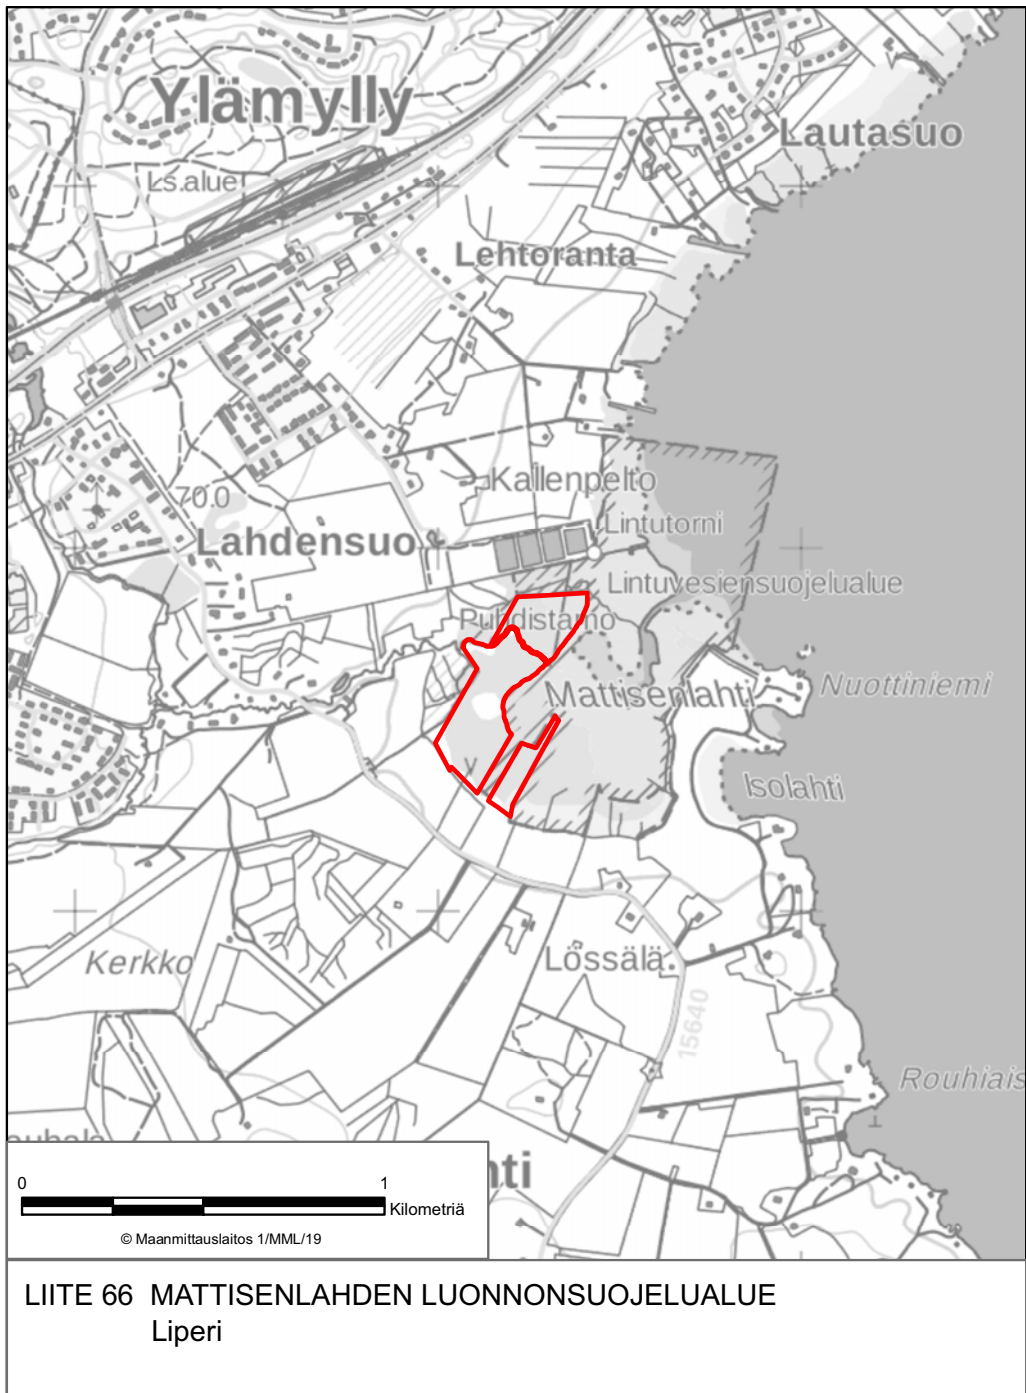

LIITE 15 TUUPASENAUTION LUONNONSUOJELUALUE
Joensuu

LIITE 19 AVANTOLAMMIN LUONNONSUOJELUALUE
Juuka

LIITE 27 TAAVETTILAN LUONNONSUOJELUALUE
Juuka

LIITE 40 EERIKKALAN LUONNONSUOJELUALUE
Kontiolahti

LIITE 44 SOIKKELIN LUONNONSUOJELUALUE
Kontiolahti

LIITE 56 PURTOVAARAN LUONNONSUOJELUALUE
Lieksa

LIITE 61 HALLA-AHON LUONNONSUOJELUALUE
Liperi

LIITE 67 MUNAKUKKULA-NIINIVAARAN LUONNONSUOJELUALUE
Liperi

LIITE 70 SAARINIEMI-TERVALAHDEN LUONNONSUOJELUALUE
Liperi, Polvijärvi, Outokumpu

LIITE 75 KANSIKKOPURON LUONNONSUOJELUALUE
Nurmes

LIITE 83 PÄIVÄRINTEEN LUONNONSUOJELUALUE
Nurmes

LIITE 85 SIMANAISENLEHDON LUONNONSUOJELUALUE
Nurmes

LIITE 93 KUOREJÄRVEN LUONNONSUOJELUALUE
Polvijärvi

LIITE 95 JOKI-HAUTALAMMEN LUONNONSUOJELUALUE
Rääkkylä