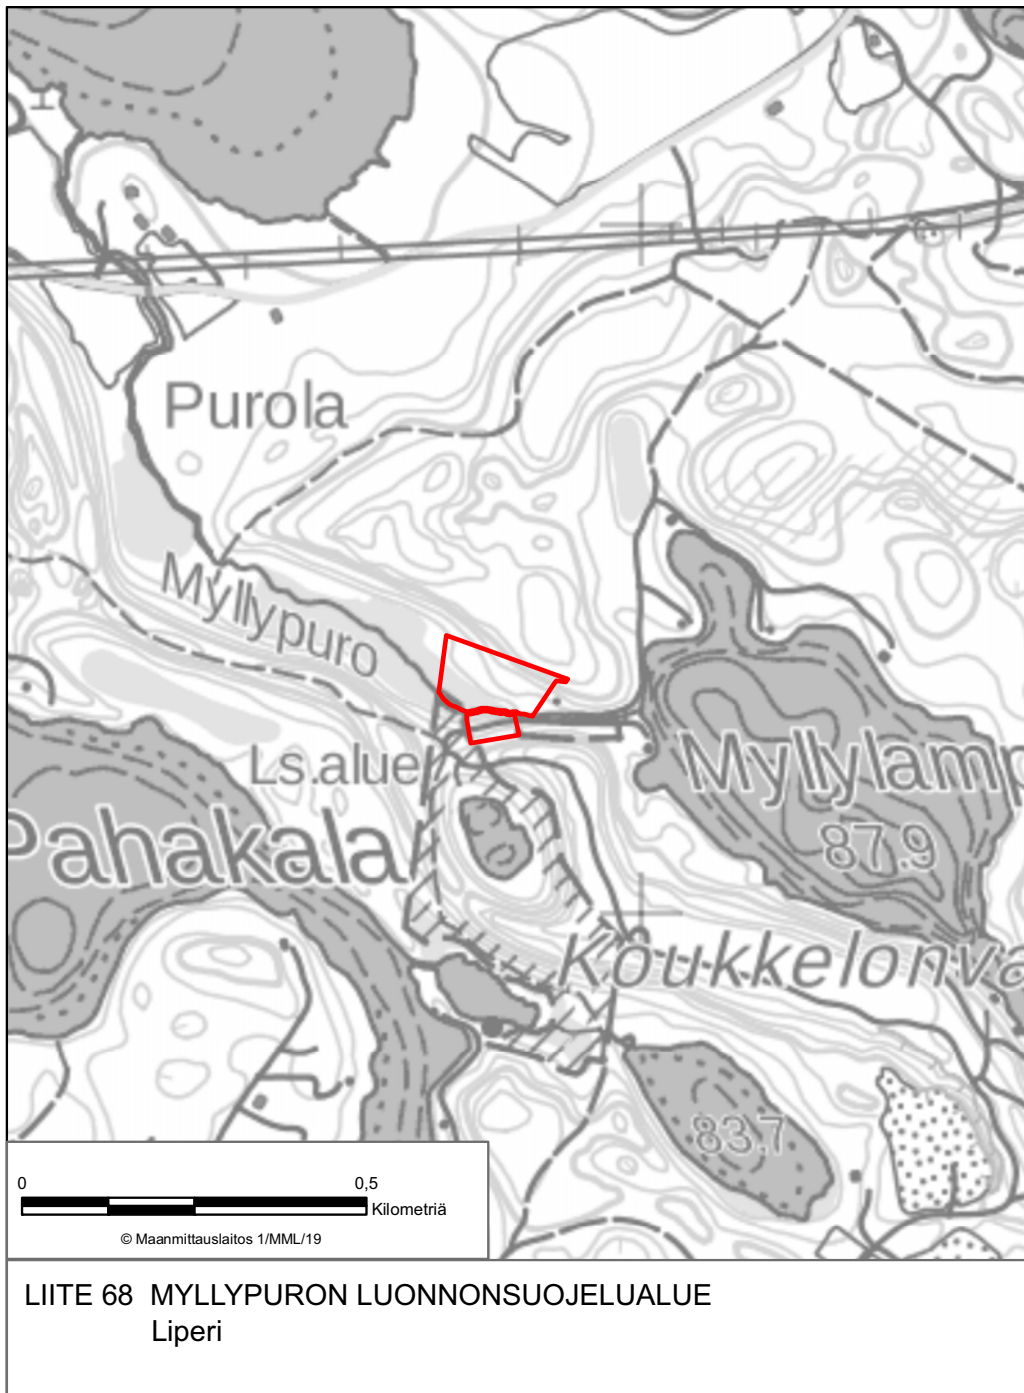

LIITE 15 TUUPASENAUTION LUONNONSUOJELUALUE
Joensuu

LIITE 19 AVANTOLAMMIN LUONNONSUOJELUALUE
Juuka

LIITE 27 TAAVETTILAN LUONNONSUOJELUALUE
Juuka

LIITE 40 EERIKKALAN LUONNONSUOJELUALUE
Kontiolahti

LIITE 44 SOIKKELIN LUONNONSUOJELUALUE
Kontiolahti

LIITE 56 PURTOVAARAN LUONNONSUOJELUALUE
Lieksa

LIITE 61 HALLA-AHON LUONNONSUOJELUALUE
Liperi

LIITE 67 MUNAKUKKULA-NIINIVAARAN LUONNONSUOJELUALUE
Liperi

LIITE 70 SAARINIEMI-TERVALAHDEN LUONNONSUOJELUALUE
Liperi, Polvijärvi, Outokumpu

LIITE 75 KANSIKKOPURON LUONNONSUOJELUALUE
Nurmes

LIITE 83 PÄIVÄRINTEEN LUONNONSUOJELUALUE
Nurmes

LIITE 85 SIMANAISENLEHDON LUONNONSUOJELUALUE
Nurmes

LIITE 93 KUOREJÄRVEN LUONNONSUOJELUALUE
Polvijärvi

LIITE 95 JOKI-HAUTALAMMEN LUONNONSUOJELUALUE
Rääkkylä