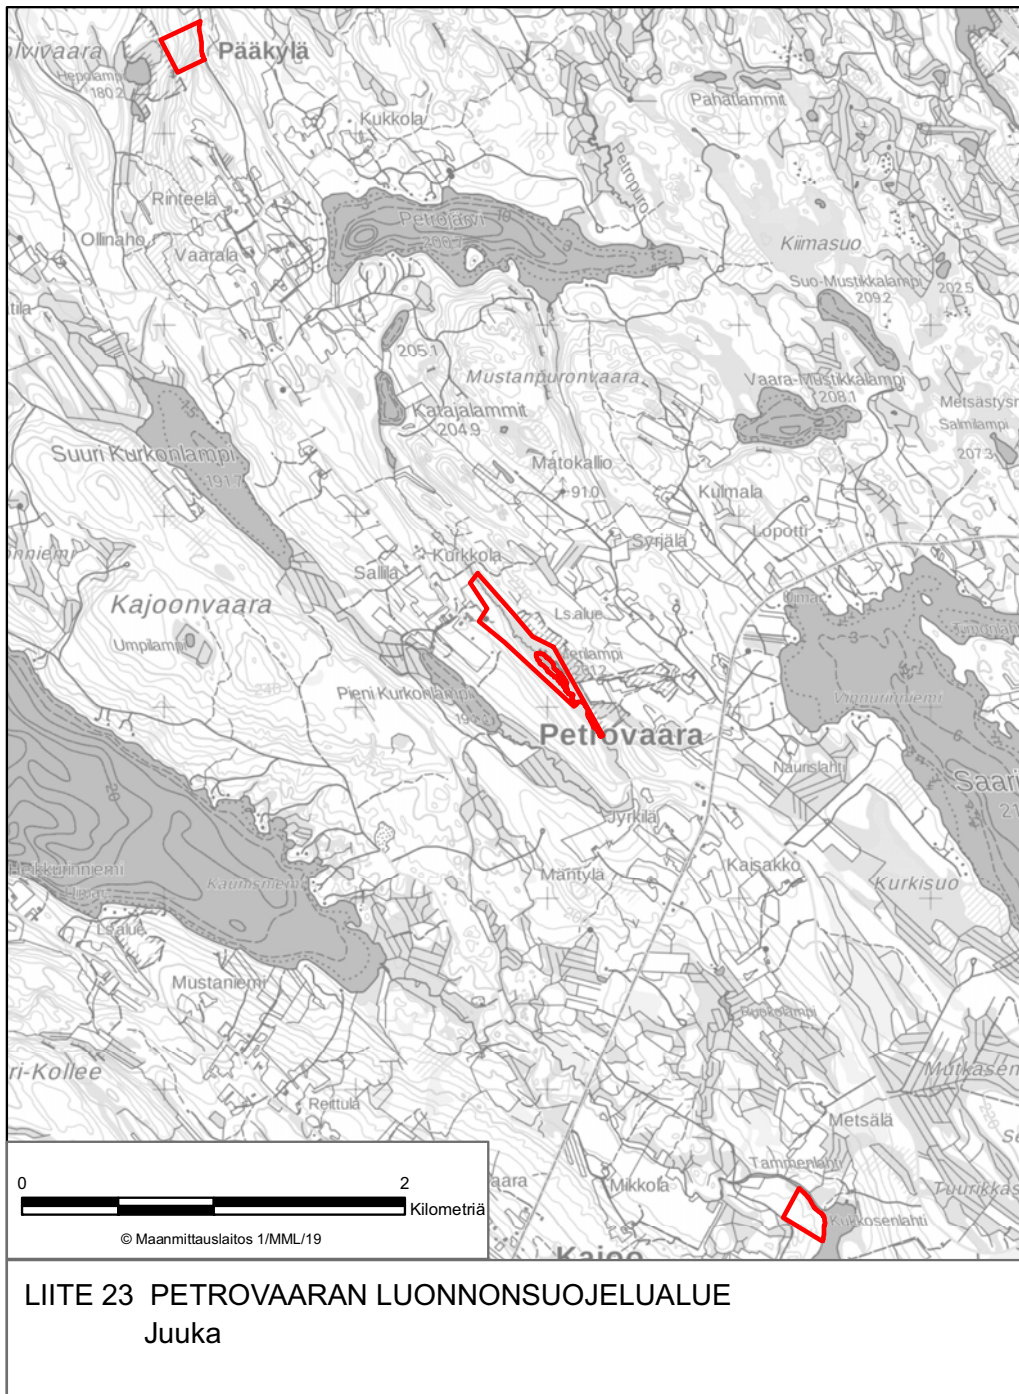

LIITE 1 JORHONKORVEN LUONNONSUOJELUALUE
Ilomantsi

LIITE 2 KETRÄNIEMEN LUONNONSUOJELUALUE
Iloanta

LIITE 6 VALKEALAMMEN LUONNONSUOJELUALUE
Ilomantsi

LIITE 11 KOIVURINTEEN LUONNONSUOJELUALUE
Joensuu

LIITE 13 LAPPALAISENVAARAN LUONNONSUOJELUALUE
Joensuu

LIITE 15 TUUPASENAUTION LUONNONSUOJELUALUE
Joensuu

LIITE 19 AVANTOLAMMIN LUONNONSUOJELUALUE
Juuka

LIITE 27 TAAVETTILAN LUONNONSUOJELUALUE
Juuka

LIITE 40 EERIKKALAN LUONNONSUOJELUALUE
Kontiolahti

LIITE 44 SOIKKELIN LUONNONSUOJELUALUE
Kontiolahti

LIITE 56 PURTOVAARAN LUONNONSUOJELUALUE
Lieksa

LIITE 61 HALLA-AHON LUONNONSUOJELUALUE
Liperi

LIITE 67 MUNAKUKKULA-NIINIVAARAN LUONNONSUOJELUALUE
Liperi

LIITE 70 SAARINIEMI-TERVALAHDEN LUONNONSUOJELUALUE
Liperi, Polvijärvi, Outokumpu