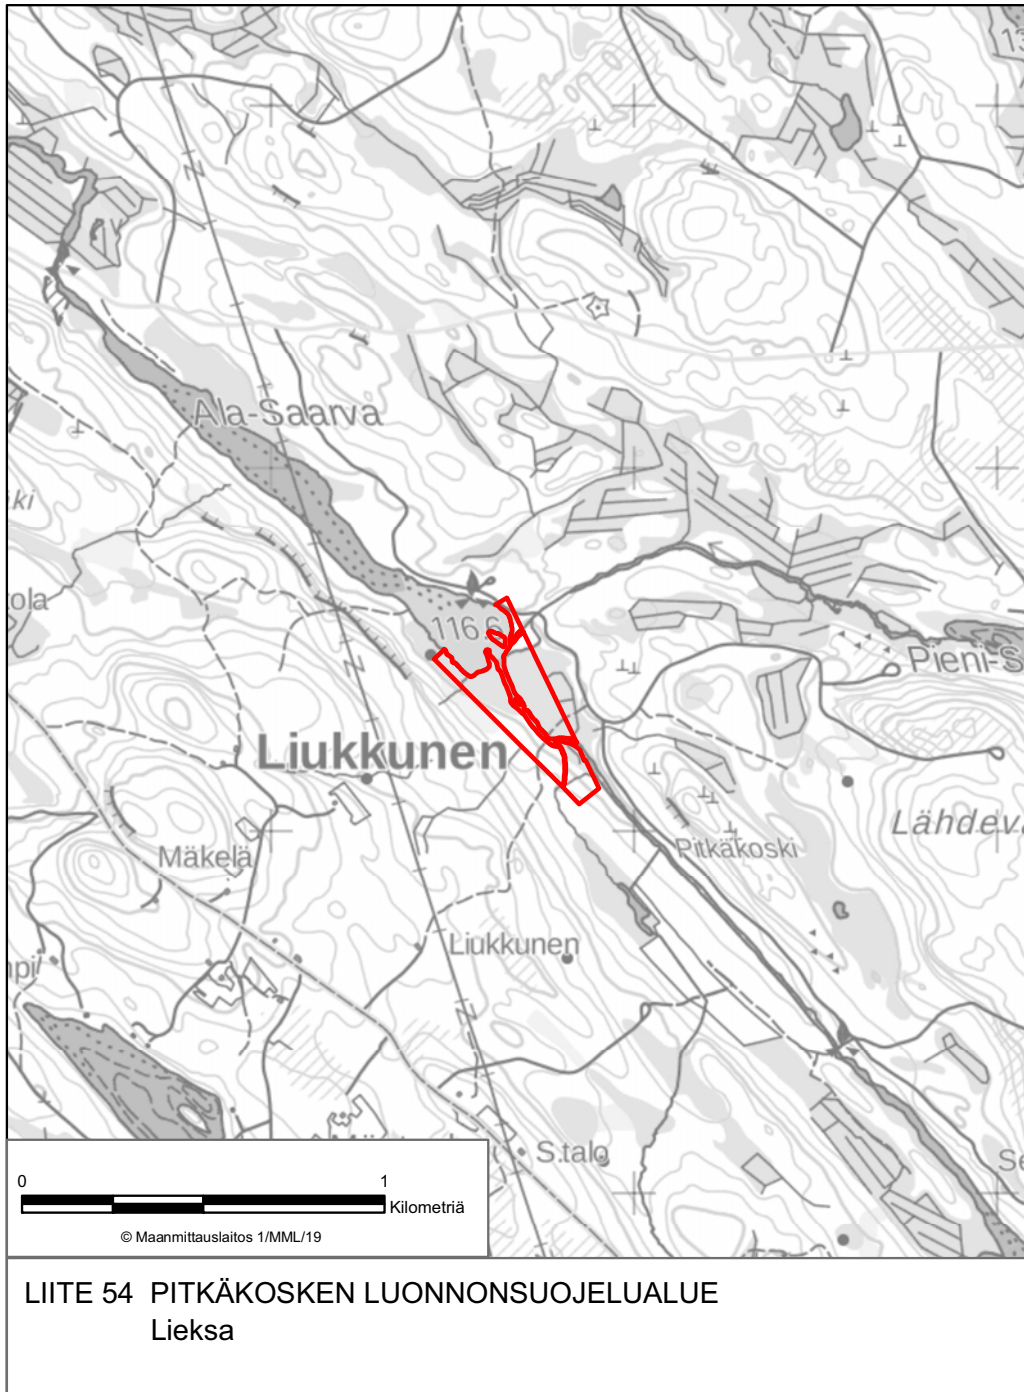

LIITE 1 JORHONKORVEN LUONNONSUOJELUALUE
Ilomantsi

LIITE 2 KETRÄNIEMEN LUONNONSUOJELUALUE
Iloanta

LIITE 6 VALKEALAMMEN LUONNONSUOJELUALUE
Ilomantsi

LIITE 11 KOIVURINTEEN LUONNONSUOJELUALUE
Joensuu

LIITE 13 LAPPALAISENVAARAN LUONNONSUOJELUALUE
Joensuu

LIITE 15 TUUPASENAUTION LUONNONSUOJELUALUE
Joensuu

LIITE 19 AVANTOLAMMIN LUONNONSUOJELUALUE
Juuka

LIITE 27 TAAVETTILAN LUONNONSUOJELUALUE
Juuka

LIITE 40 EERIKKALAN LUONNONSUOJELUALUE
Kontiolahti

LIITE 44 SOIKKELIN LUONNONSUOJELUALUE
Kontiolahti

LIITE 56 PURTOVAARAN LUONNONSUOJELUALUE
Lieksa

LIITE 61 HALLA-AHON LUONNONSUOJELUALUE
Liperi

LIITE 67 MUNAKUKKULA-NIINIVAARAN LUONNONSUOJELUALUE
Liperi

LIITE 70 SAARINIEMI-TERVALAHDEN LUONNONSUOJELUALUE
Liperi, Polvijärvi, Outokumpu