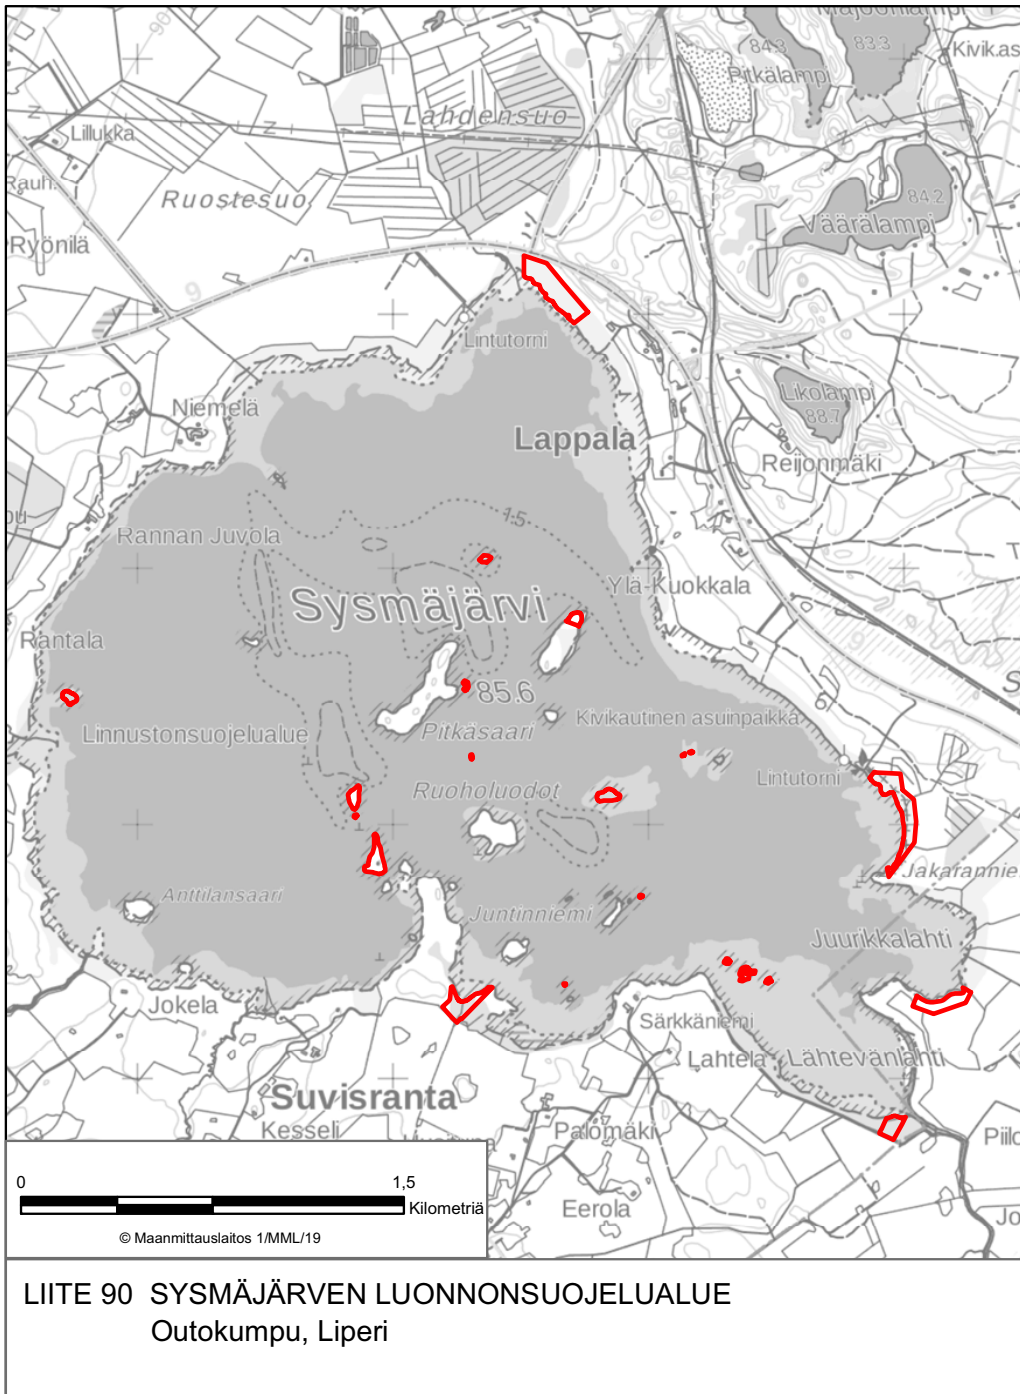

LIITE 15 TUUPASENAUTION LUONNONSUOJELUALUE
Joensuu

LIITE 19 AVANTOLAMMIN LUONNONSUOJELUALUE
Juuka

LIITE 27 TAAVETTILAN LUONNONSUOJELUALUE
Juuka

LIITE 40 EERIKKALAN LUONNONSUOJELUALUE
Kontiolahti

LIITE 44 SOIKKELIN LUONNONSUOJELUALUE
Kontiolahti

LIITE 56 PURTOVAARAN LUONNONSUOJELUALUE
Lieksa

LIITE 61 HALLA-AHON LUONNONSUOJELUALUE
Liperi

LIITE 67 MUNAKUKKULA-NIINIVAARAN LUONNONSUOJELUALUE
Liperi

LIITE 70 SAARINIEMI-TERVALAHDEN LUONNONSUOJELUALUE
Liperi, Polvijärvi, Outokumpu

LIITE 75 KANSIKKOPURON LUONNONSUOJELUALUE
Nurmes

LIITE 83 PÄIVÄRINTEEN LUONNONSUOJELUALUE
Nurmes

LIITE 85 SIMANAISENLEHDON LUONNONSUOJELUALUE
Nurmes

LIITE 93 KUOREJÄRVEN LUONNONSUOJELUALUE
Polvijärvi

LIITE 95 JOKI-HAUTALAMMEN LUONNONSUOJELUALUE
Rääkkylä

LIITE 97 PAKARINLAHDEN LUONNONSUOJELUALUE
Rääkkylä

LIITE 100 PERÄSUON LUONNONSUOJELUALUE
Tohmajärvi

LIITE 103 SAARIONVAARAN LUONNONSUOJELUALUE
Tohmajärvi

LIITE 107 VEHKAVAARAN LUONNONSUOJELUALUE
Tohmajärvi