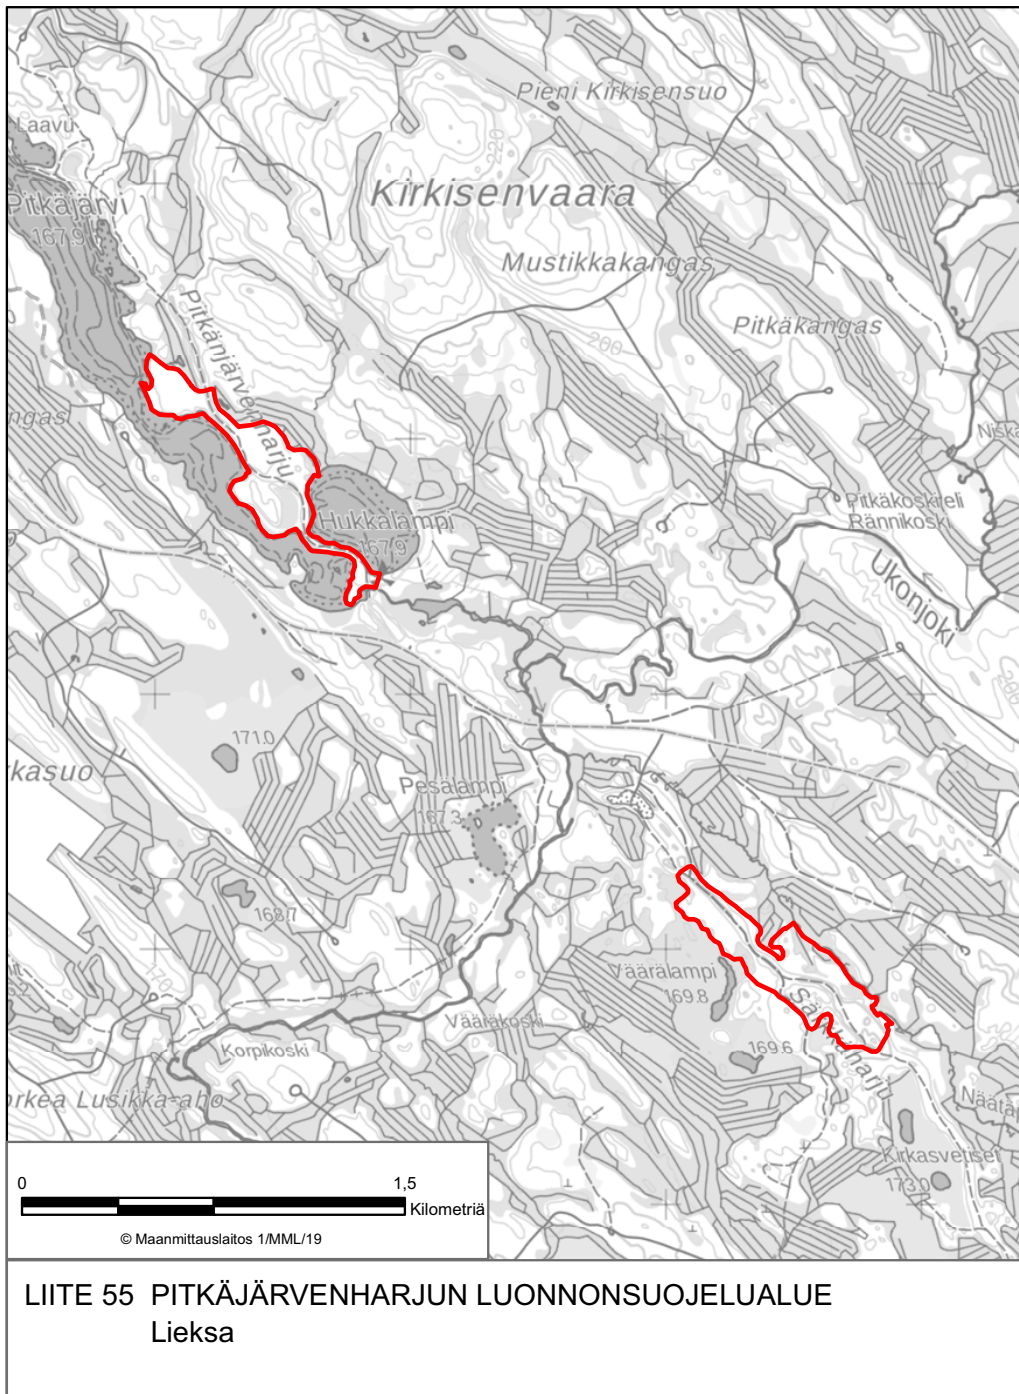

LIITE 1 JORHONKORVEN LUONNONSUOJELUALUE
Ilomantsi

LIITE 2 KETRÄNIEMEN LUONNONSUOJELUALUE
Iloanta

LIITE 6 VALKEALAMMEN LUONNONSUOJELUALUE
Ilomantsi

LIITE 11 KOIVURINTEEN LUONNONSUOJELUALUE
Joensuu

LIITE 13 LAPPALAISENVAARAN LUONNONSUOJELUALUE
Joensuu

LIITE 15 TUUPASENAUTION LUONNONSUOJELUALUE
Joensuu

LIITE 19 AVANTOLAMMIN LUONNONSUOJELUALUE
Juuka

LIITE 27 TAAVETTILAN LUONNONSUOJELUALUE
Juuka

LIITE 40 EERIKKALAN LUONNONSUOJELUALUE
Kontiolahti

LIITE 44 SOIKKELIN LUONNONSUOJELUALUE
Kontiolahti

LIITE 56 PURTOVAARAN LUONNONSUOJELUALUE
Lieksa

LIITE 61 HALLA-AHON LUONNONSUOJELUALUE
Liperi

LIITE 67 MUNAKUKKULA-NIINIVAARAN LUONNONSUOJELUALUE
Liperi

LIITE 70 SAARINIEMI-TERVALAHDEN LUONNONSUOJELUALUE
Liperi, Polvijärvi, Outokumpu