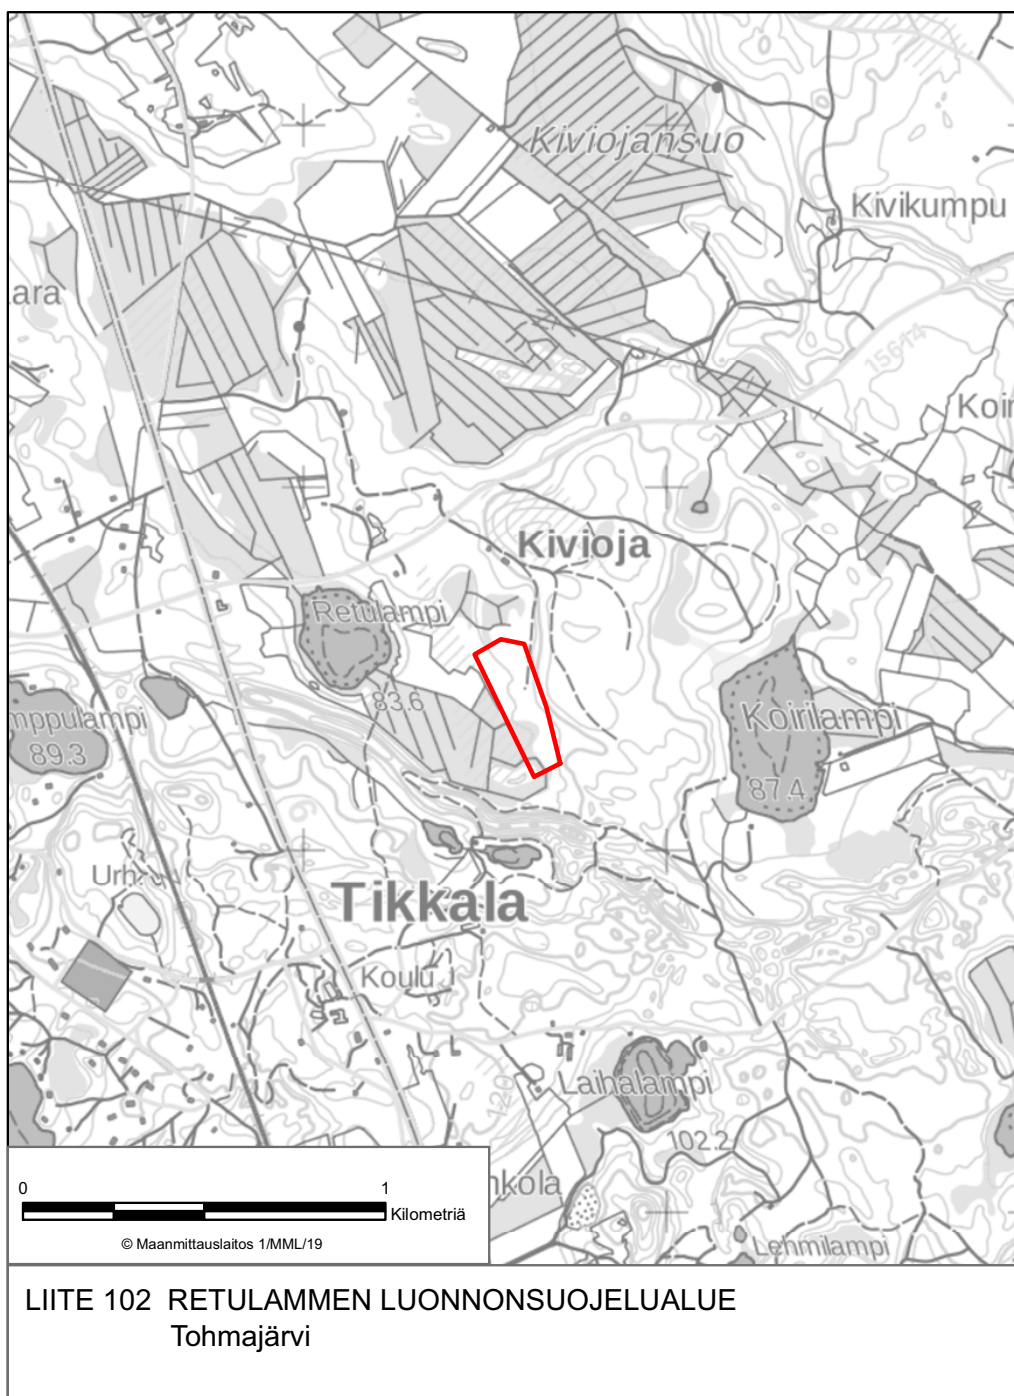

LIITE 15 TUUPASENAUTION LUONNONSUOJELUALUE
Joensuu

LIITE 19 AVANTOLAMMIN LUONNONSUOJELUALUE
Juuka

LIITE 27 TAAVETTILAN LUONNONSUOJELUALUE
Juuka

LIITE 40 EERIKKALAN LUONNONSUOJELUALUE
Kontiolahti

LIITE 44 SOIKKELIN LUONNONSUOJELUALUE
Kontiolahti

LIITE 56 PURTOVAARAN LUONNONSUOJELUALUE
Lieksa

LIITE 61 HALLA-AHON LUONNONSUOJELUALUE
Liperi

LIITE 67 MUNAKUKKULA-NIINIVAARAN LUONNONSUOJELUALUE
Liperi

LIITE 70 SAARINIEMI-TERVALAHDEN LUONNONSUOJELUALUE
Liperi, Polvijärvi, Outokumpu

LIITE 75 KANSIKKOPURON LUONNONSUOJELUALUE
Nurmes

LIITE 83 PÄIVÄRINTEEN LUONNONSUOJELUALUE
Nurmes

LIITE 85 SIMANAISENLEHDON LUONNONSUOJELUALUE
Nurmes

LIITE 93 KUOREJÄRVEN LUONNONSUOJELUALUE
Polvijärvi

LIITE 95 JOKI-HAUTALAMMEN LUONNONSUOJELUALUE
Rääkkylä

LIITE 97 PAKARINLAHDEN LUONNONSUOJELUALUE
Rääkkylä

LIITE 100 PERÄSUON LUONNONSUOJELUALUE
Tohmajärvi

LIITE 103 SAARIONVAARAN LUONNONSUOJELUALUE
Tohmajärvi

LIITE 107 VEHKAVAARAN LUONNONSUOJELUALUE
Tohmajärvi