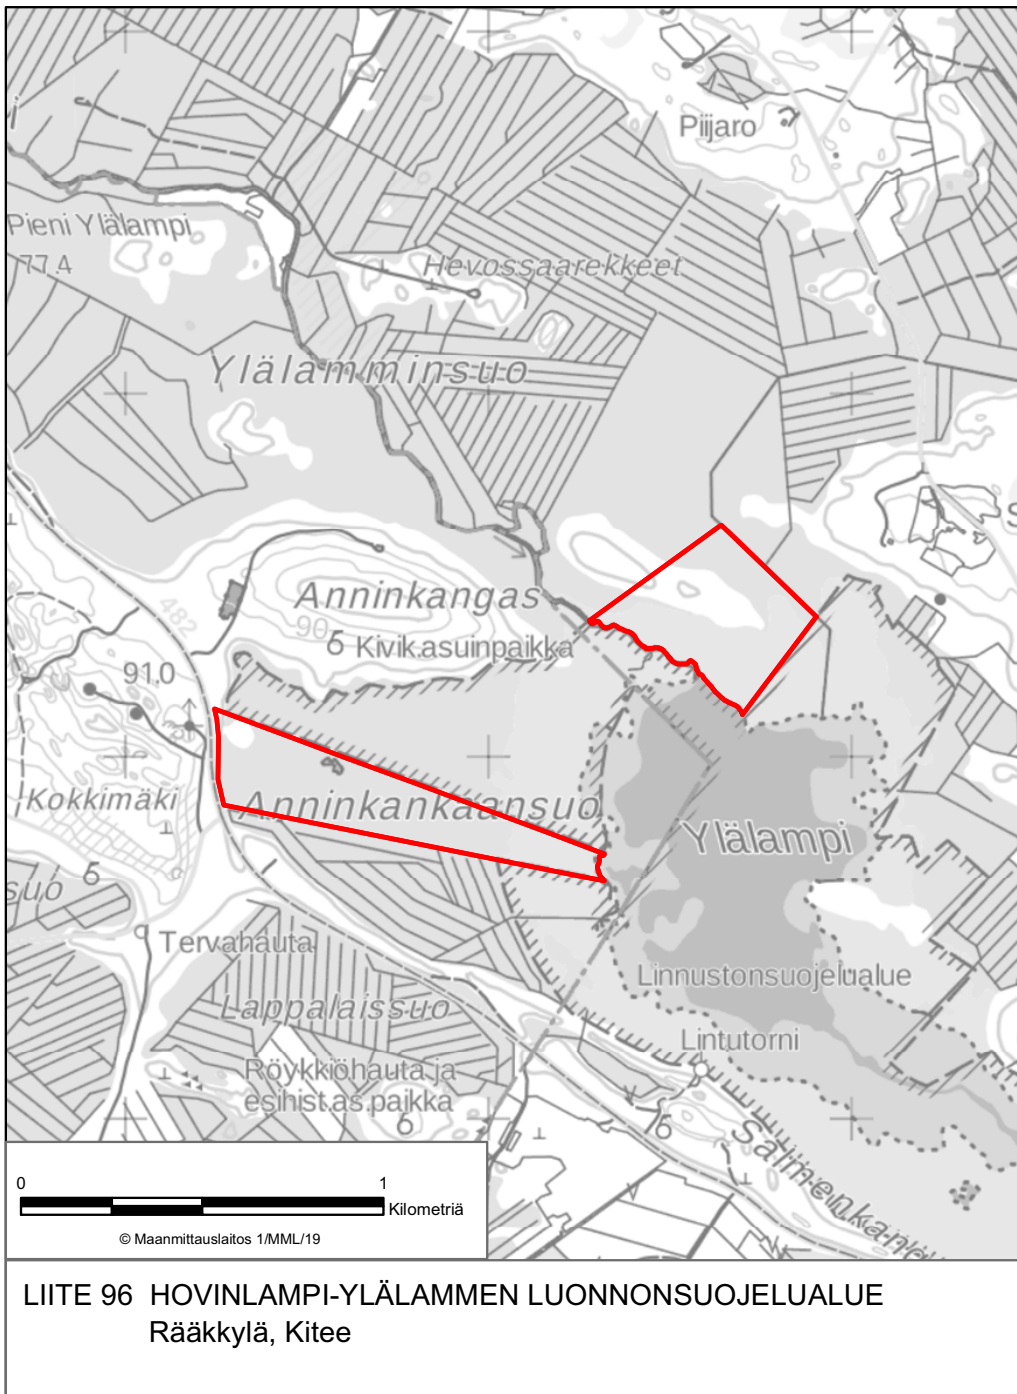

LIITE 15 TUUPASENAUTION LUONNONSUOJELUALUE
Joensuu

LIITE 19 AVANTOLAMMIN LUONNONSUOJELUALUE
Juuka

LIITE 27 TAAVETTILAN LUONNONSUOJELUALUE
Juuka

LIITE 40 EERIKKALAN LUONNONSUOJELUALUE
Kontiolahti

LIITE 44 SOIKKELIN LUONNONSUOJELUALUE
Kontiolahti

LIITE 56 PURTOVAARAN LUONNONSUOJELUALUE
Lieksa

LIITE 61 HALLA-AHON LUONNONSUOJELUALUE
Liperi

LIITE 67 MUNAKUKKULA-NIINIVAARAN LUONNONSUOJELUALUE
Liperi

LIITE 70 SAARINIEMI-TERVALAHDEN LUONNONSUOJELUALUE
Liperi, Polvijärvi, Outokumpu

LIITE 75 KANSIKKOPURON LUONNONSUOJELUALUE
Nurmes

LIITE 83 PÄIVÄRINTEEN LUONNONSUOJELUALUE
Nurmes

LIITE 85 SIMANAISENLEHDON LUONNONSUOJELUALUE
Nurmes

LIITE 93 KUOREJÄRVEN LUONNONSUOJELUALUE
Polvijärvi

LIITE 95 JOKI-HAUTALAMMEN LUONNONSUOJELUALUE
Rääkkylä

LIITE 97 PAKARINLAHDEN LUONNONSUOJELUALUE
Rääkkylä

LIITE 100 PERÄSUON LUONNONSUOJELUALUE
Tohmajärvi

LIITE 103 SAARIONVAARAN LUONNONSUOJELUALUE
Tohmajärvi

LIITE 107 VEHKAVAARAN LUONNONSUOJELUALUE
Tohmajärvi