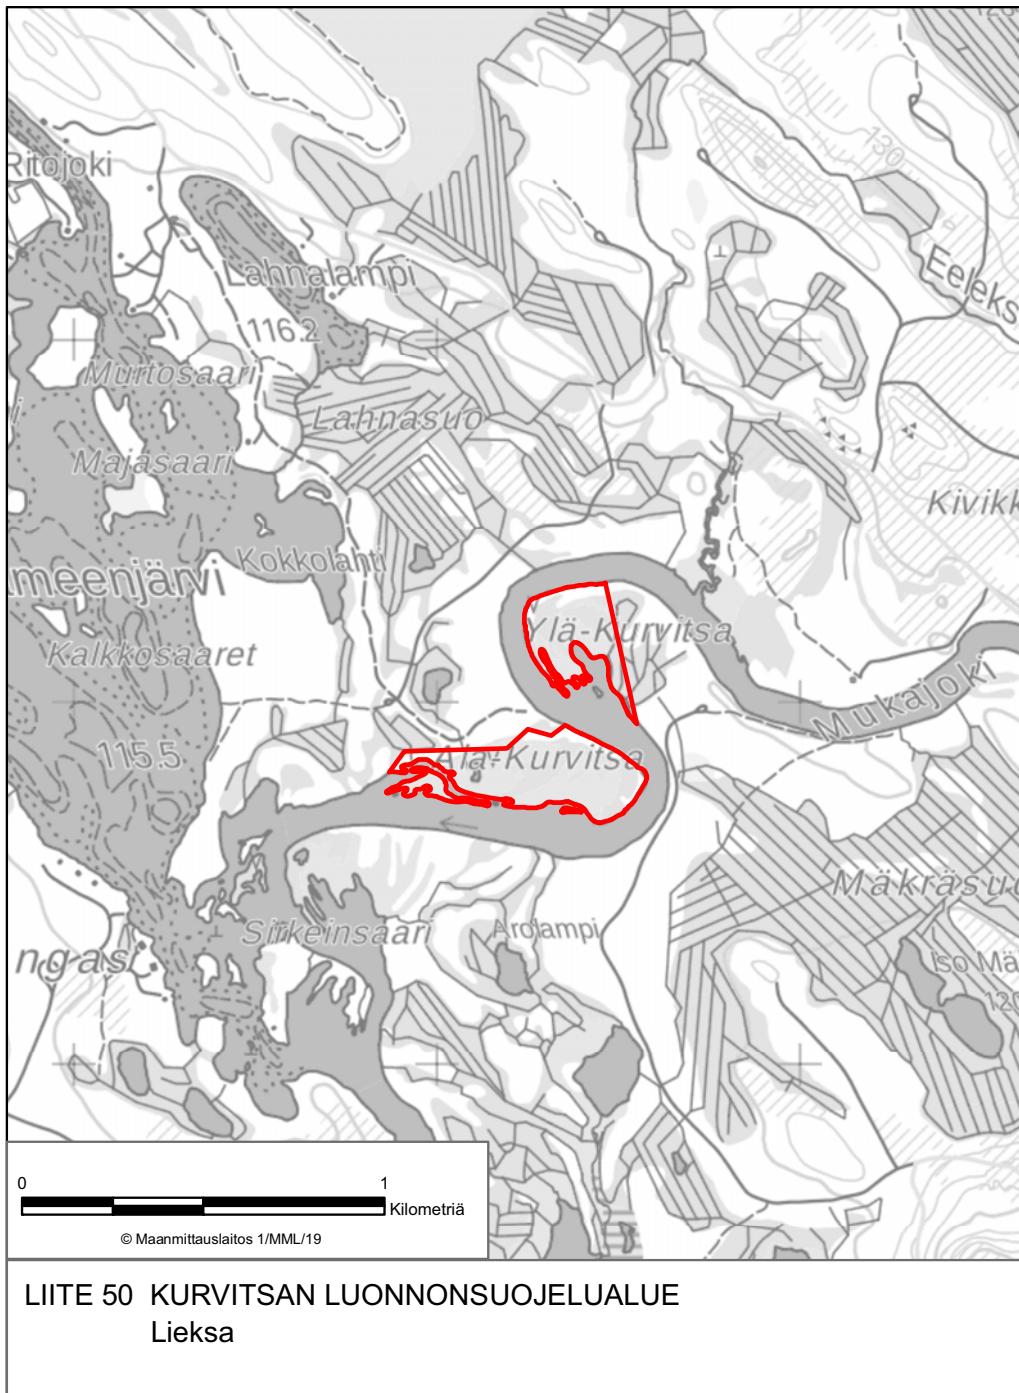

LIITE 1 JORHONKORVEN LUONNONSUOJELUALUE
Ilomantsi

LIITE 2 KETRÄNIEMEN LUONNONSUOJELUALUE
Iloanta

LIITE 6 VALKEALAMMEN LUONNONSUOJELUALUE
Ilomantsi

LIITE 11 KOIVURINTEEN LUONNONSUOJELUALUE
Joensuu

LIITE 13 LAPPALAISENVAARAN LUONNONSUOJELUALUE
Joensuu

LIITE 15 TUUPASENAUTION LUONNONSUOJELUALUE
Joensuu

LIITE 19 AVANTOLAMMIN LUONNONSUOJELUALUE
Juuka

LIITE 27 TAAVETTILAN LUONNONSUOJELUALUE
Juuka

LIITE 40 EERIKKALAN LUONNONSUOJELUALUE
Kontiolahti

LIITE 44 SOIKKELIN LUONNONSUOJELUALUE
Kontiolahti

LIITE 56 PURTOVAARAN LUONNONSUOJELUALUE
Lieksa

LIITE 61 HALLA-AHON LUONNONSUOJELUALUE
Liperi

LIITE 67 MUNAKUKKULA-NIINIVAARAN LUONNONSUOJELUALUE
Liperi

LIITE 70 SAARINIEMI-TERVALAHDEN LUONNONSUOJELUALUE
Liperi, Polvijärvi, Outokumpu