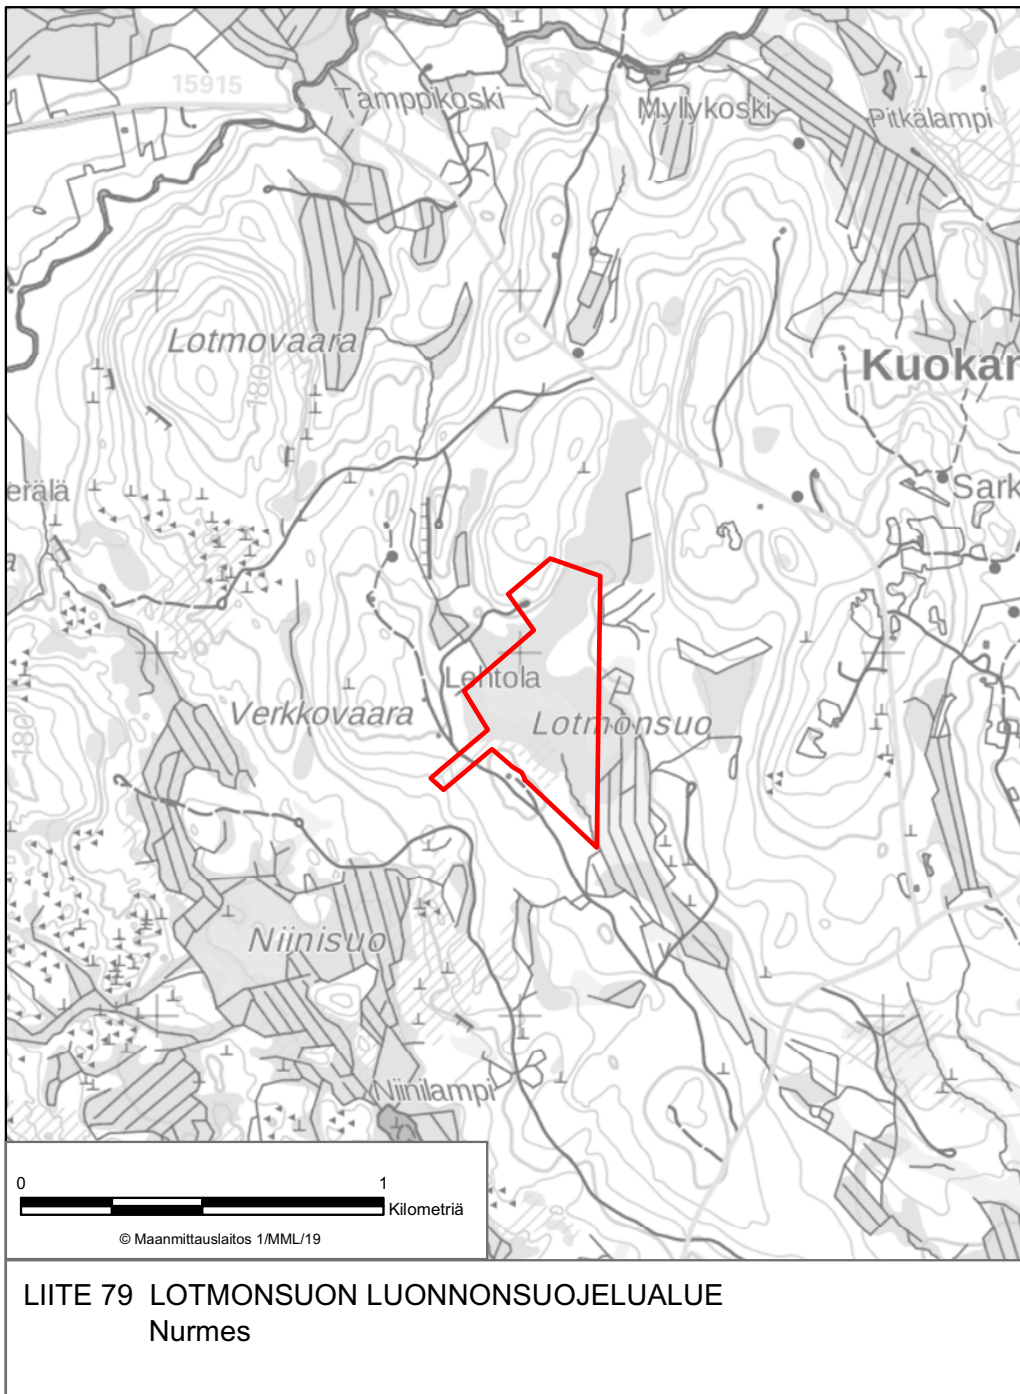

LIITE 15 TUUPASENAUTION LUONNONSUOJELUALUE
Joensuu

LIITE 19 AVANTOLAMMIN LUONNONSUOJELUALUE
Juuka

LIITE 27 TAAVETTILAN LUONNONSUOJELUALUE
Juuka

LIITE 40 EERIKKALAN LUONNONSUOJELUALUE
Kontiolahti

LIITE 44 SOIKKELIN LUONNONSUOJELUALUE
Kontiolahti

LIITE 56 PURTOVAARAN LUONNONSUOJELUALUE
Lieksa

LIITE 61 HALLA-AHON LUONNONSUOJELUALUE
Liperi

LIITE 67 MUNAKUKKULA-NIINIVAARAN LUONNONSUOJELUALUE
Liperi

LIITE 70 SAARINIEMI-TERVALAHDEN LUONNONSUOJELUALUE
Liperi, Polvijärvi, Outokumpu

LIITE 75 KANSIKKOPURON LUONNONSUOJELUALUE
Nurmes

LIITE 83 PÄIVÄRINTEEN LUONNONSUOJELUALUE
Nurmes

LIITE 85 SIMANAISENLEHDON LUONNONSUOJELUALUE
Nurmes

LIITE 93 KUOREJÄRVEN LUONNONSUOJELUALUE
Polvijärvi

LIITE 95 JOKI-HAUTALAMMEN LUONNONSUOJELUALUE
Rääkkylä