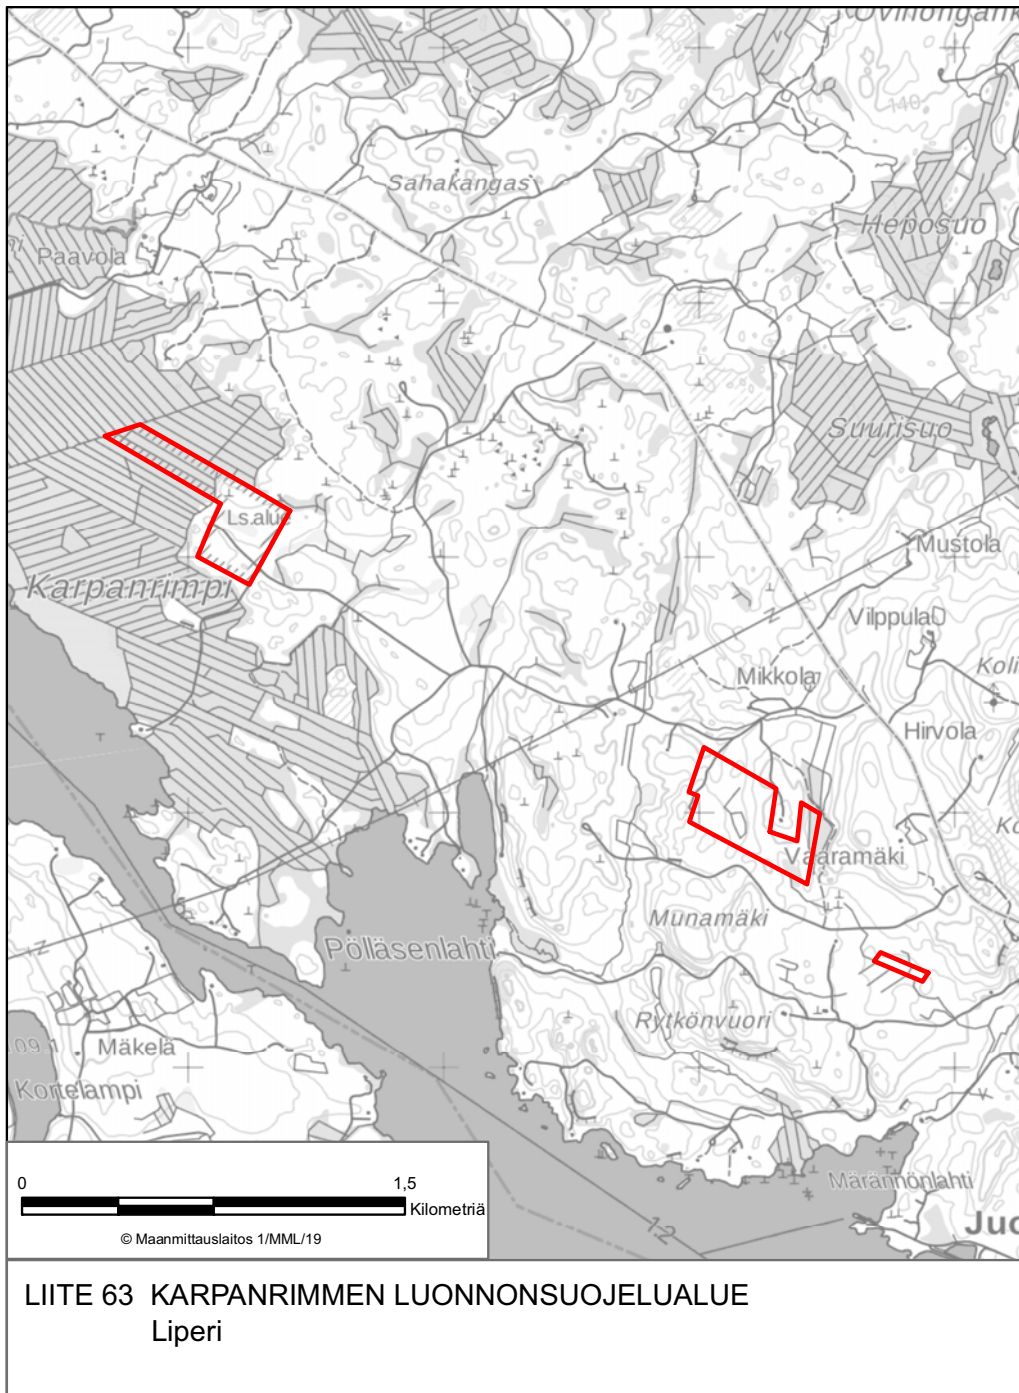

LIITE 15 TUUPASENAUTION LUONNONSUOJELUALUE
Joensuu

LIITE 19 AVANTOLAMMIN LUONNONSUOJELUALUE
Juuka

LIITE 27 TAAVETTILAN LUONNONSUOJELUALUE
Juuka

LIITE 40 EERIKKALAN LUONNONSUOJELUALUE
Kontiolahti

LIITE 44 SOIKKELIN LUONNONSUOJELUALUE
Kontiolahti

LIITE 56 PURTOVAARAN LUONNONSUOJELUALUE
Lieksa

LIITE 61 HALLA-AHON LUONNONSUOJELUALUE
Liperi

LIITE 67 MUNAKUKKULA-NIINIVAARAN LUONNONSUOJELUALUE
Liperi

LIITE 70 SAARINIEMI-TERVALAHDEN LUONNONSUOJELUALUE
Liperi, Polvijärvi, Outokumpu

LIITE 75 KANSIKKOPURON LUONNONSUOJELUALUE
Nurmes

LIITE 83 PÄIVÄRINTEEN LUONNONSUOJELUALUE
Nurmes

LIITE 85 SIMANAISENLEHDON LUONNONSUOJELUALUE
Nurmes

LIITE 93 KUOREJÄRVEN LUONNONSUOJELUALUE
Polvijärvi

LIITE 95 JOKI-HAUTALAMMEN LUONNONSUOJELUALUE
Rääkkylä