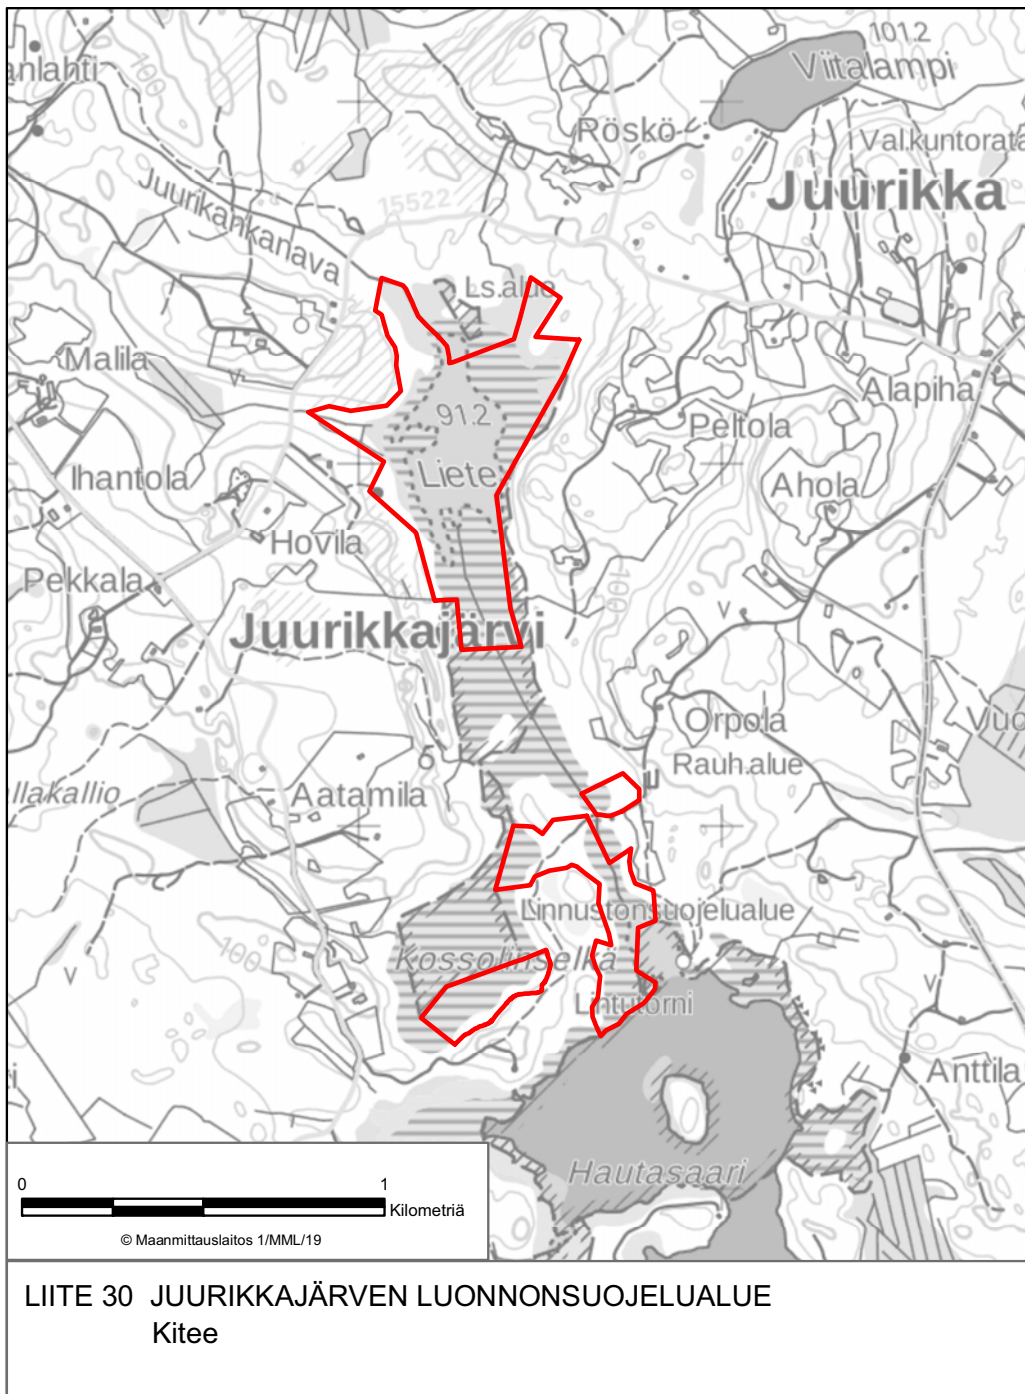

LIITE 1 JORHONKORVEN LUONNONSUOJELUALUE
Ilomantsi

LIITE 2 KETRÄNIEMEN LUONNONSUOJELUALUE
Iloanta

LIITE 6 VALKEALAMMEN LUONNONSUOJELUALUE
Ilomantsi

LIITE 11 KOIVURINTEEN LUONNONSUOJELUALUE
Joensuu

LIITE 13 LAPPALAISENVAARAN LUONNONSUOJELUALUE
Joensuu

LIITE 15 TUUPASENAUTION LUONNONSUOJELUALUE
Joensuu

LIITE 19 AVANTOLAMMIN LUONNONSUOJELUALUE
Juuka

LIITE 27 TAAVETTILAN LUONNONSUOJELUALUE
Juuka

LIITE 40 EERIKKALAN LUONNONSUOJELUALUE
Kontiolahti

LIITE 44 SOIKKELIN LUONNONSUOJELUALUE
Kontiolahti

LIITE 56 PURTOVAARAN LUONNONSUOJELUALUE
Lieksa

LIITE 61 HALLA-AHON LUONNONSUOJELUALUE
Liperi

LIITE 67 MUNAKUKKULA-NIINIVAARAN LUONNONSUOJELUALUE
Liperi

LIITE 70 SAARINIEMI-TERVALAHDEN LUONNONSUOJELUALUE
Liperi, Polvijärvi, Outokumpu