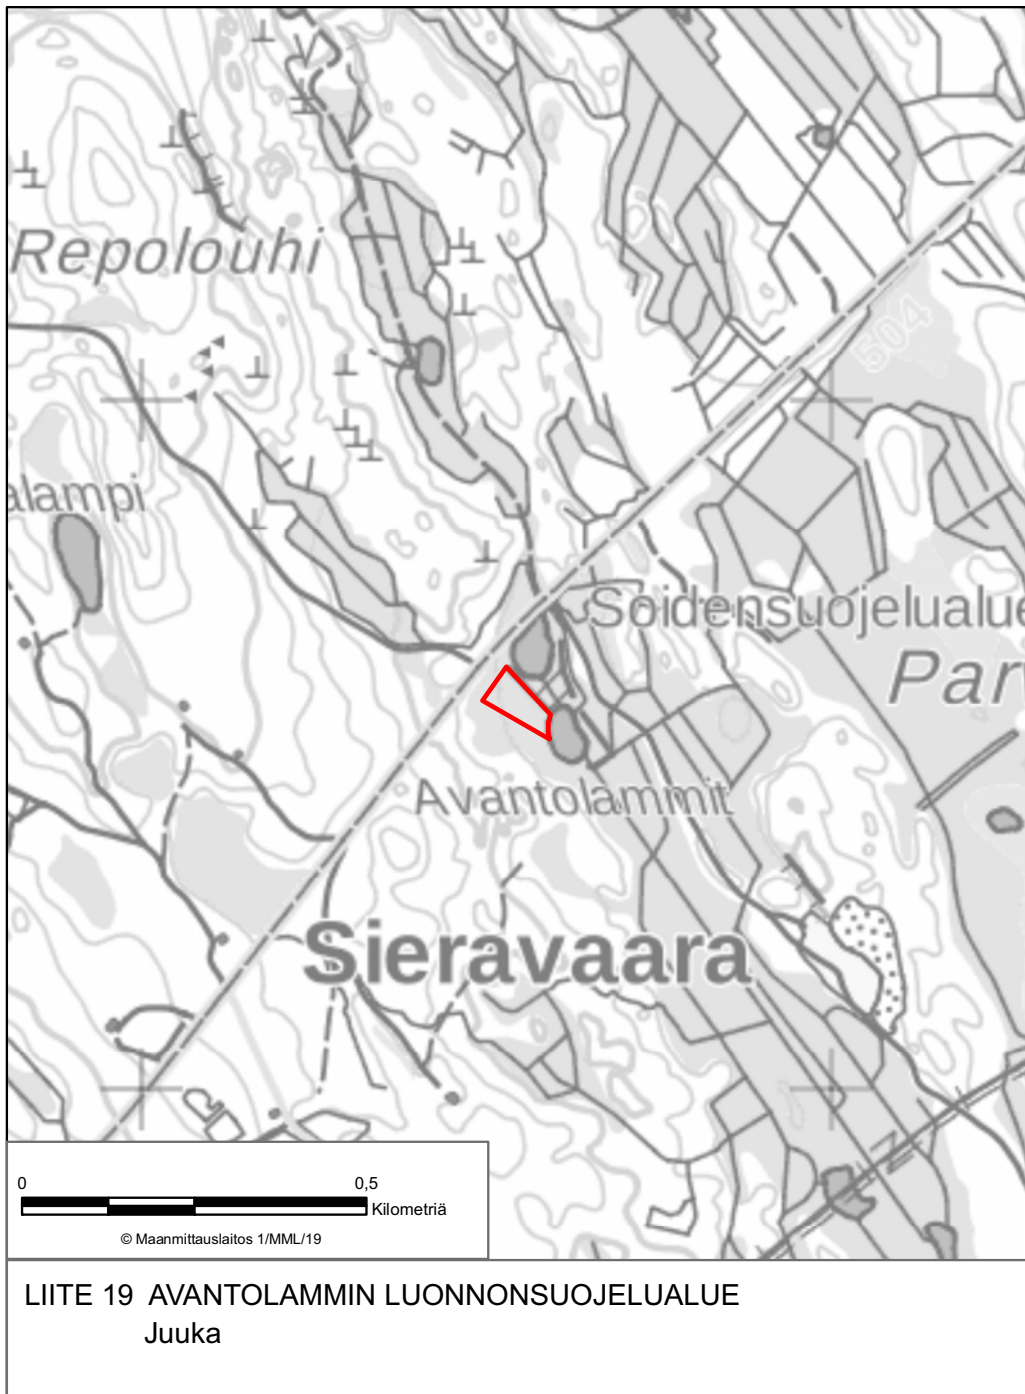

LIITE 1 JORHONKORVEN LUONNONSUOJELUALUE
Ilomantsi

LIITE 2 KETRÄNIEMEN LUONNONSUOJELUALUE
Iloanta

LIITE 6 VALKEALAMMEN LUONNONSUOJELUALUE
Ilomantsi

LIITE 11 KOIVURINTEEN LUONNONSUOJELUALUE
Joensuu

LIITE 13 LAPPALAISENVAARAN LUONNONSUOJELUALUE
Joensuu

LIITE 15 TUUPASENAUTION LUONNONSUOJELUALUE
Joensuu

LIITE 19 AVANTOLAMMIN LUONNONSUOJELUALUE
Juuka

LIITE 27 TAAVETTILAN LUONNONSUOJELUALUE
Juuka

LIITE 40 EERIKKALAN LUONNONSUOJELUALUE
Kontiolahti

LIITE 44 SOIKKELIN LUONNONSUOJELUALUE
Kontiolahti

LIITE 56 PURTOVAARAN LUONNONSUOJELUALUE
Lieksa

LIITE 61 HALLA-AHON LUONNONSUOJELUALUE
Liperi

LIITE 67 MUNAKUKKULA-NIINIVAARAN LUONNONSUOJELUALUE
Liperi

LIITE 70 SAARINIEMI-TERVALAHDEN LUONNONSUOJELUALUE
Liperi, Polvijärvi, Outokumpu